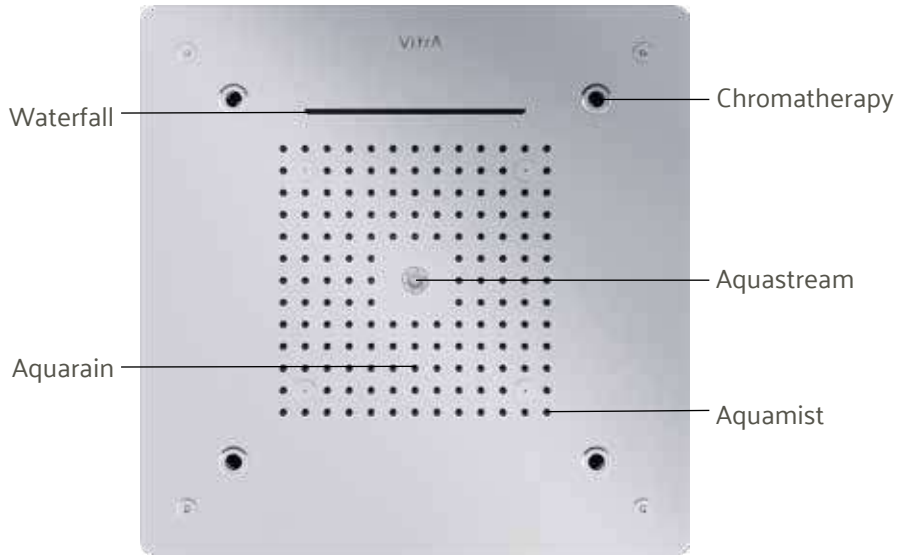

Masajlı duş sistemleri

Yalın tasarımı camla buluşturan Origin masajlı duş sistemi, renk alternatifleri ve gizli raf özelliğiyle yıkanma alanına şıklık ve konforu bir araya getiriyor.

Origin masajlı duş sistemi, beyaz camı krom batarya; siyah camı bakır batarya; bej camı ise siyah batarya ile bir araya getirerek renk kombinasyonlarında farklılaşıyor. Ayrıca ayarlanabilir masaj jetleri ve yağmur akışlı tepe duşuyla Origin masajlı duş sistemi, duş keyfini artırıyor.

Duř sistemleri

Chromatherapy

Aquastream

Aquarain

Aquarain XL

Waterfall

Aquamist

Lite 4F, 50 x 50 cm