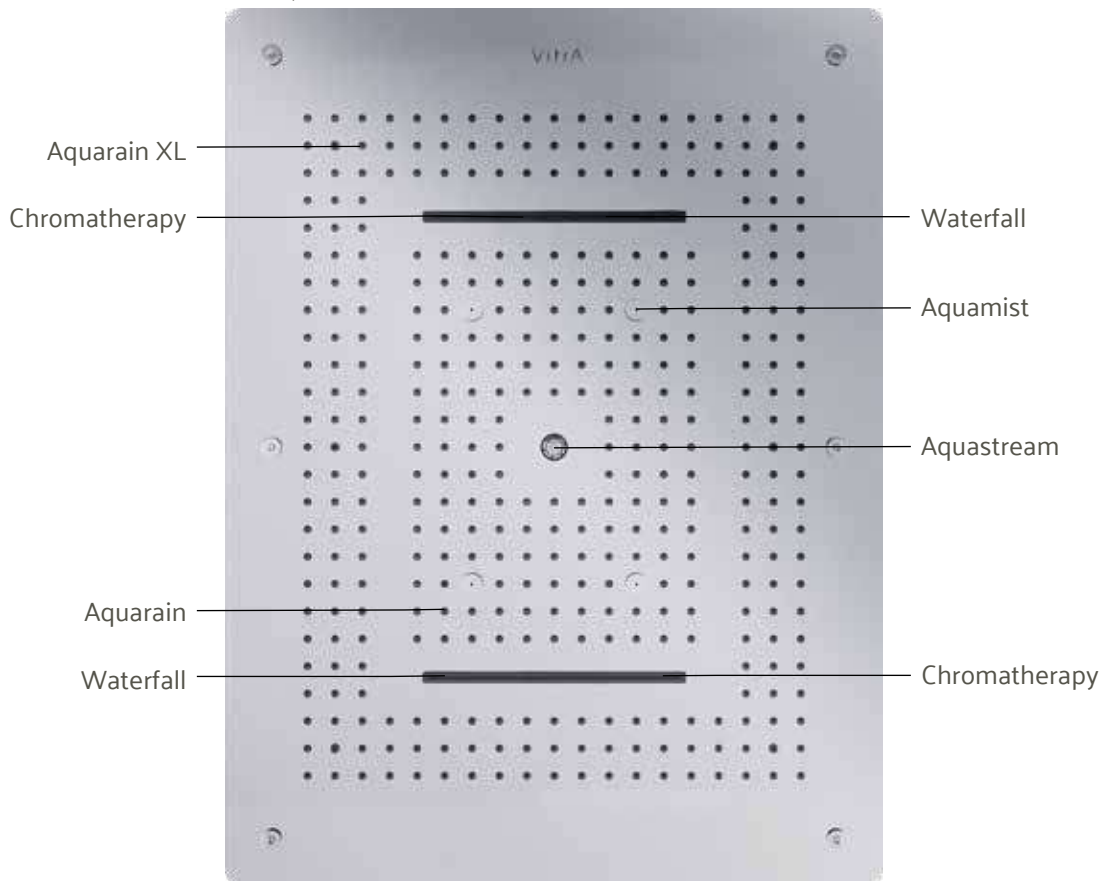

Waterfall

Lite 5F, 60 x 80 cm