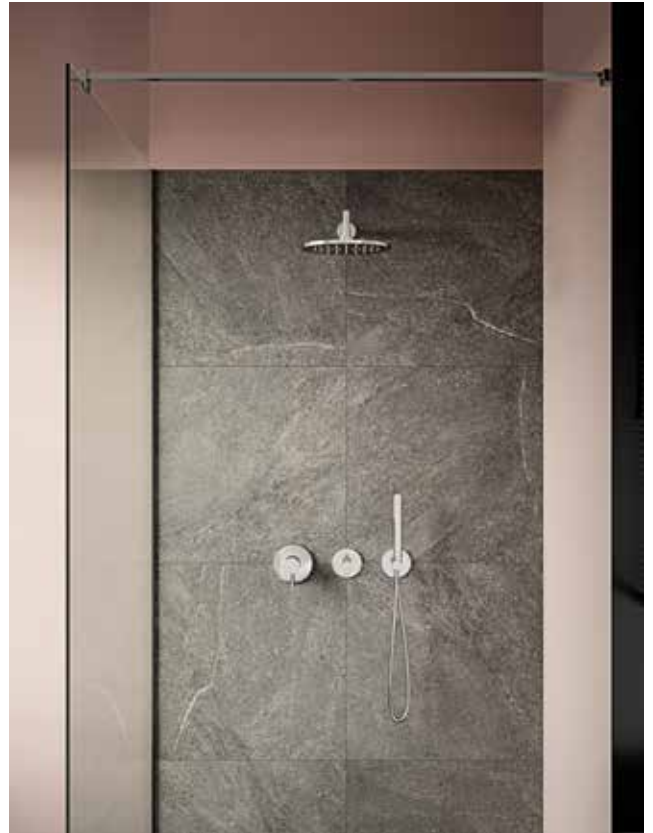

Origin Koleksiyonu armatürler ve duş sistemlerinde krom, bakır, mat siyah ve fırçalı nikel renk alternatifleriyle dikkat çekiyor. Koleksiyonun özel kaplama teknolojileri ile renklenen parçaları, ilk günkü rengini uzun yıllar boyunca koruyor.

Masajlı duş sistemleri

Yalın tasarımı camla buluşturan Origin masajlı duş sistemi, renk alternatifleri ve gizli raf özelliğiyle yıkanma alanına şıklık ve konforu bir araya getiriyor.

Origin masajlı duş sistemi, beyaz camı krom batarya; siyah camı bakır batarya; bej camı ise siyah batarya ile bir araya getirerek renk kombinasyonlarında farklılaşıyor. Ayrıca ayarlanabilir masaj jetleri ve yağmur akışlı tepe duşuyla Origin masajlı duş sistemi, duş keyfini artırıyor.