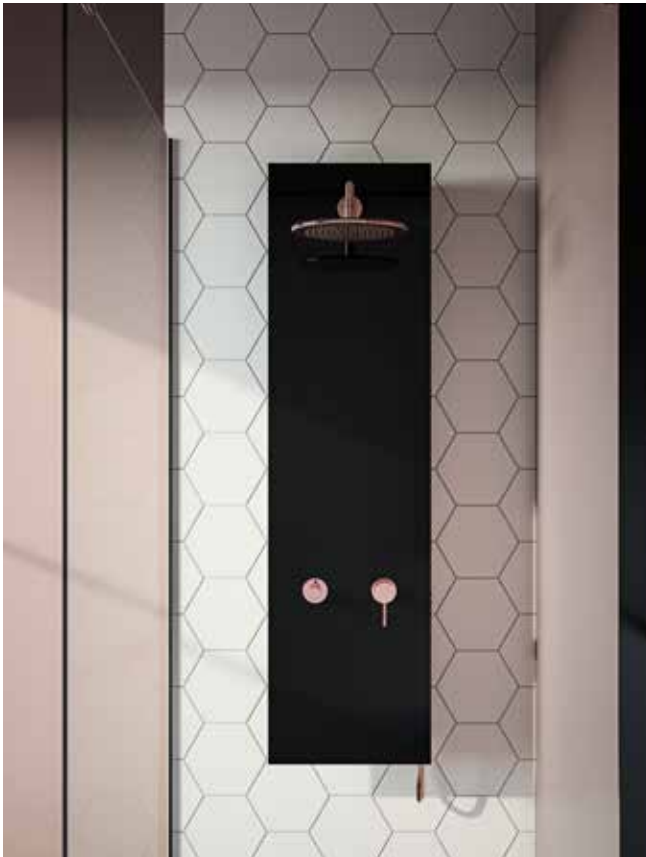

Origin Koleksiyonu armatürler ve duş sistemlerinde krom, bakır, mat siyah ve fırçalı nikel renk alternatifleriyle dikkat çekiyor. Koleksiyonun özel kaplama teknolojileri ile renklenen parçaları, ilk günkü rengini uzun yıllar boyunca koruyor.

Masajlı duş sistemleri

Yalın tasarımı camla buluşturan Origin masajlı duş sistemi, renk alternatifleri ve gizli raf özelliğiyle yıkanma alanına şıklık ve konforu bir araya getiriyor.

Origin masajlı duş sistemi, beyaz camı krom batarya; siyah camı bakır batarya; bej camı ise siyah batarya ile bir araya getirerek renk kombinasyonlarında farklılaşıyor. Ayrıca ayarlanabilir masaj jetleri ve yağmur akışlı tepe duşuyla Origin masajlı duş sistemi, duş keyfini artırıyor.

Duř sistemleri

Chromatherapy

Aquastream

Aquarain

Aquarain XL

Waterfall

Aquamist

Lite 4F, 50 x 50 cm