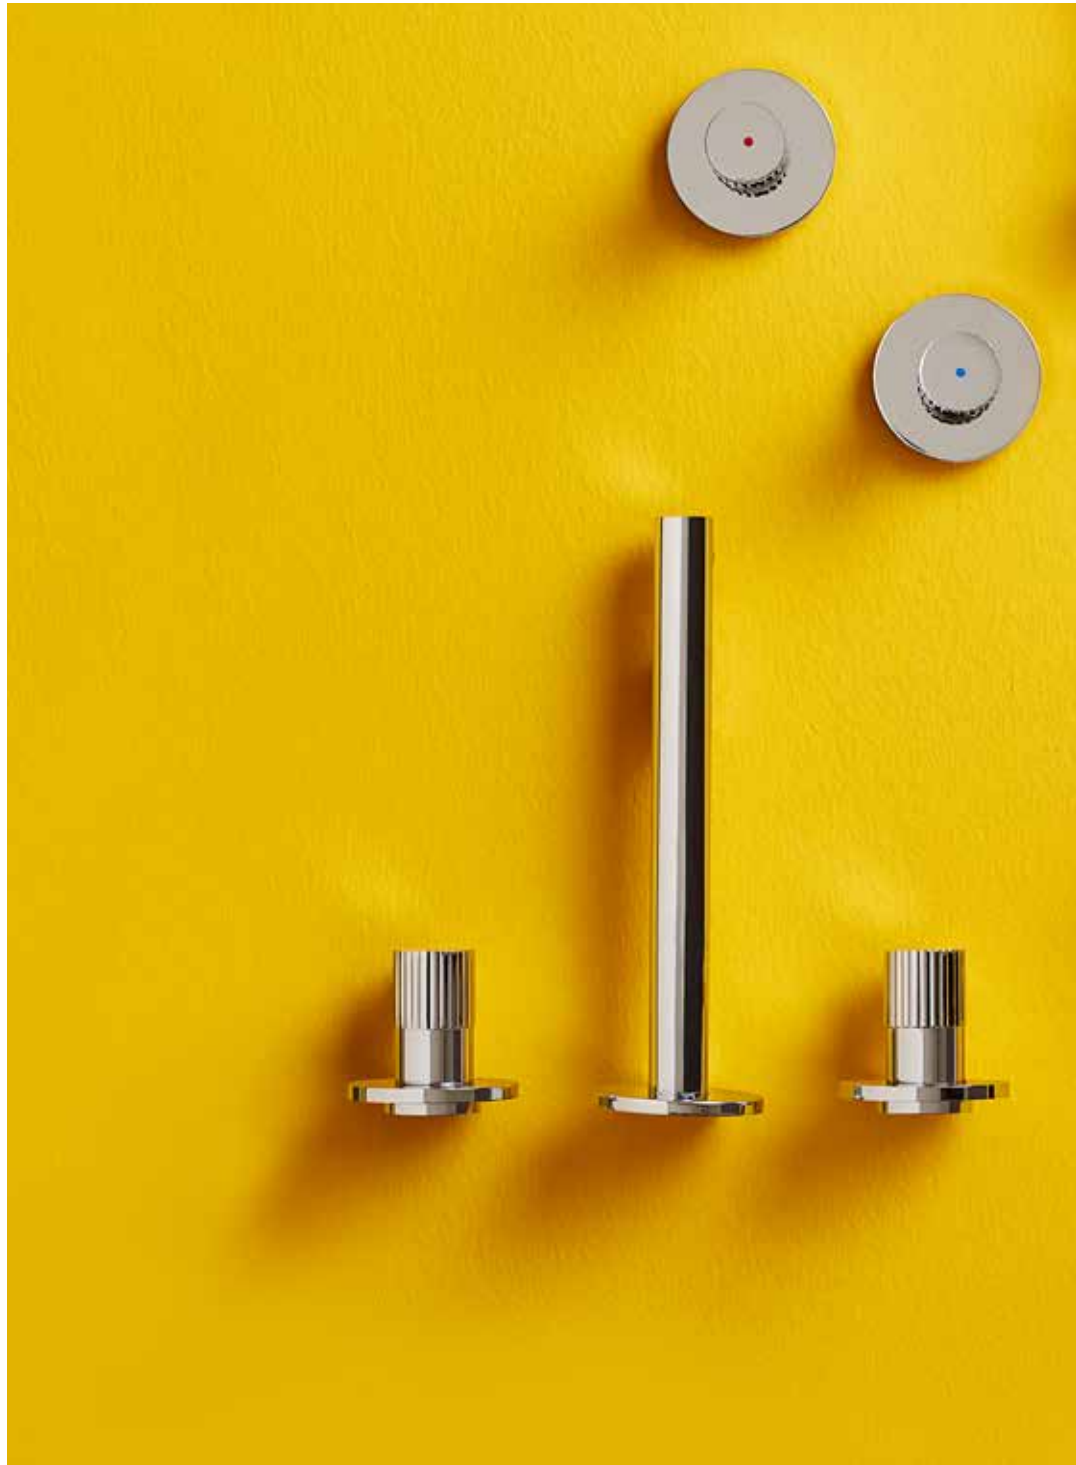

Origin Koleksiyonu armatürler ve duş sistemlerinde krom, bakır, mat siyah ve fırçalı nikel renk alternatifleriyle dikkat çekiyor. Koleksiyonun özel kaplama teknolojileri ile renklenen parçaları, ilk günkü rengini uzun yıllar boyunca koruyor.

Masajlı duş sistemleri

Yalın tasarımı camla buluşturan Origin masajlı duş sistemi, renk alternatifleri ve gizli raf özelliğiyle yıkanma alanına şıklık ve konforu bir araya getiriyor.

Origin masajlı duş sistemi, beyaz camı krom batarya; siyah camı bakır batarya; bej camı ise siyah batarya ile bir araya getirerek renk kombinasyonlarında farklılaşıyor. Ayrıca ayarlanabilir masaj jetleri ve yağmur akışlı tepe duşuyla Origin masajlı duş sistemi, duş keyfini artırıyor.