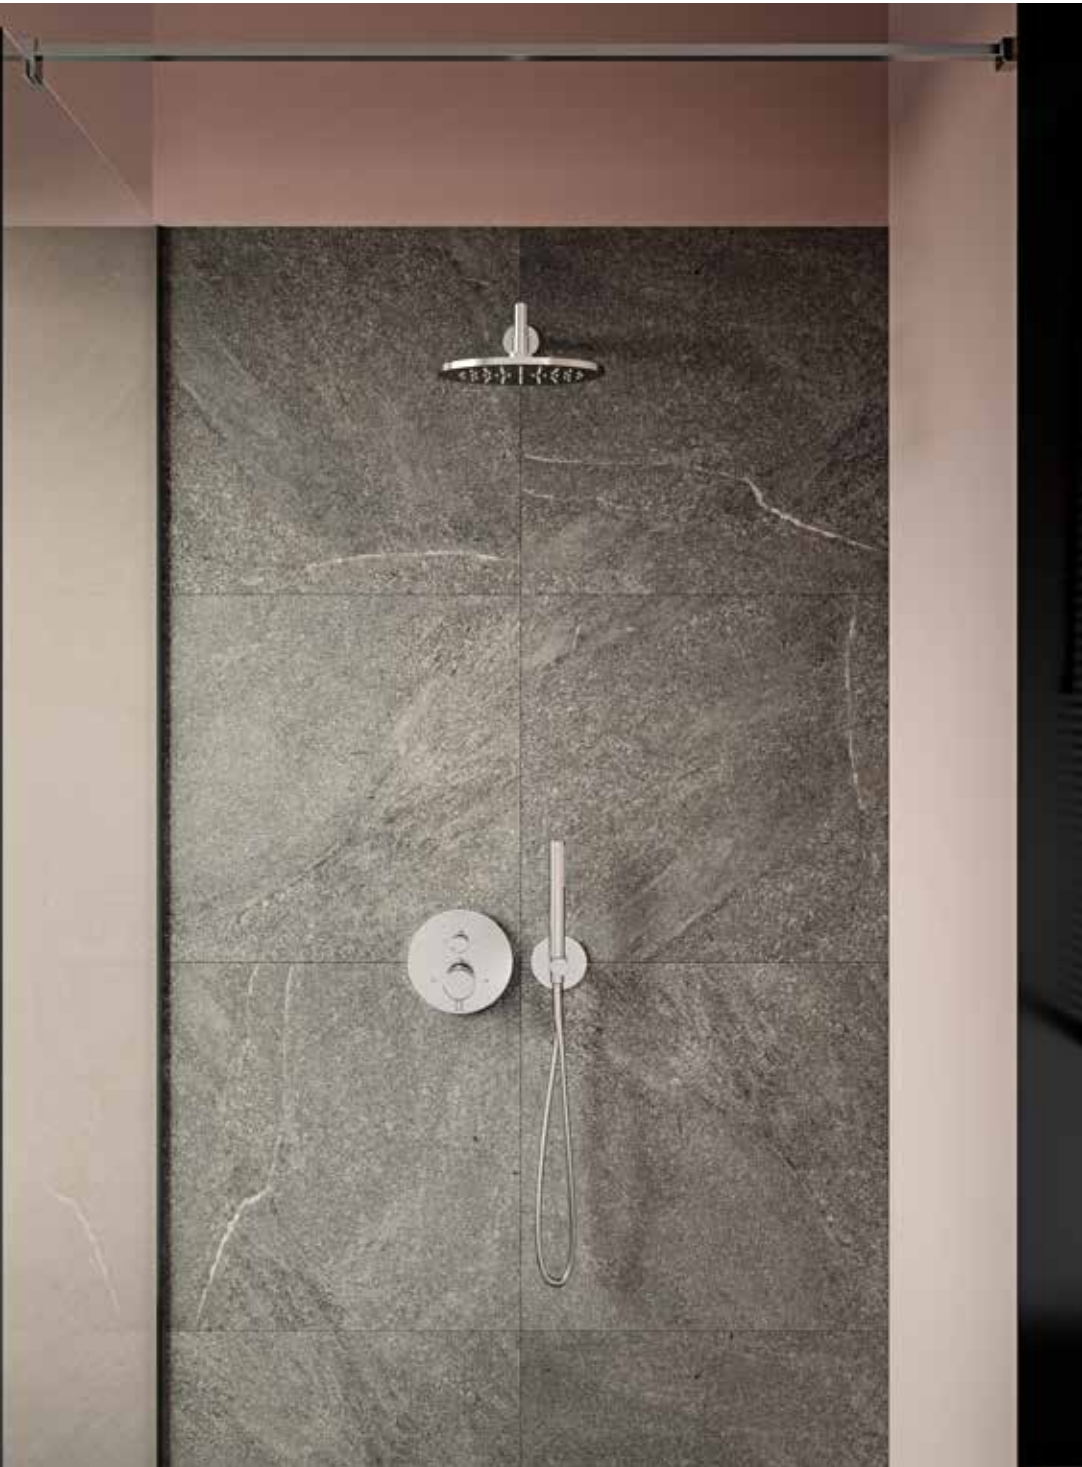

Origin Koleksiyonu armatürler ve duş sistemlerinde krom, bakır, mat siyah ve fırçalı nikel renk alternatifleriyle dikkat çekiyor. Koleksiyonun özel kaplama teknolojileri ile renklenen parçaları, ilk günkü rengini uzun yıllar boyunca koruyor.

Masajlı duş sistemleri

Yalın tasarımı camla buluşturan Origin masajlı duş sistemi, renk alternatifleri ve gizli raf özelliğiyle yıkanma alanına şıklık ve konforu bir araya getiriyor.

Origin masajlı duş sistemi, beyaz camı krom batarya; siyah camı bakır batarya; bej camı ise siyah batarya ile bir araya getirerek renk kombinasyonlarında farklılaşıyor. Ayrıca ayarlanabilir masaj jetleri ve yağmur akışlı tepe duşuyla Origin masajlı duş sistemi, duş keyfini artırıyor.

Duř sistemleri

Chromatherapy

Aquastream

Aquarain

Aquarain XL

Waterfall

Aquamist

Lite 4F, 50 x 50 cm