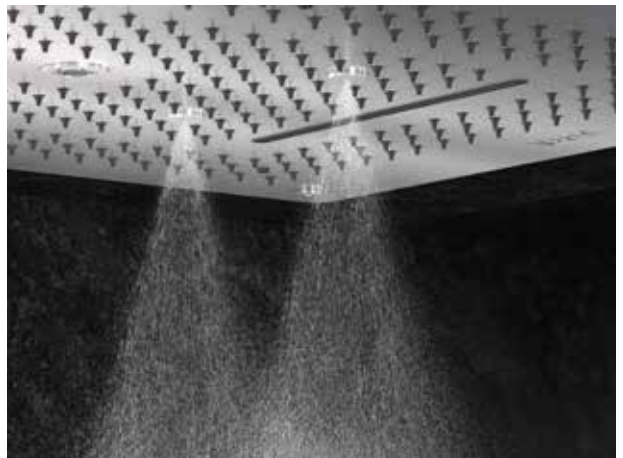

Masajlı duş sistemleri

Yalın tasarımı camla buluşturan Origin masajlı duş sistemi, renk alternatifleri ve gizli raf özelliğiyle yıkanma alanına şıklık ve konforu bir araya getiriyor.

Origin masajlı duş sistemi, beyaz camı krom batarya; siyah camı bakır batarya; bej camı ise siyah batarya ile bir araya getirerek renk kombinasyonlarında farklılaşıyor. Ayrıca ayarlanabilir masaj jetleri ve yağmur akışlı tepe duşuyla Origin masajlı duş sistemi, duş keyfini artırıyor.

Duř sistemleri

Chromatherapy

Aquastream

Aquarain

Aquarain XL

Waterfall

Aquamist

Lite 4F, 50 x 50 cm