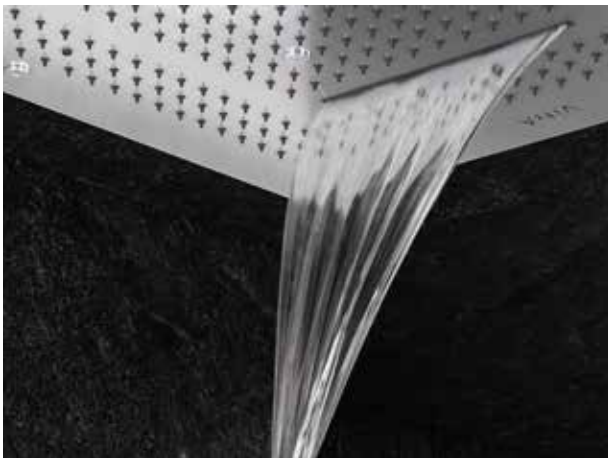

Origin Koleksiyonu armatürler ve duş sistemlerinde krom, bakır, mat siyah ve fırçalı nikel renk alternatifleriyle dikkat çekiyor. Koleksiyonun özel kaplama teknolojileri ile renklenen parçaları, ilk günkü rengini uzun yıllar boyunca koruyor.

Masajlı duş sistemleri

Yalın tasarımı camla buluşturan Origin masajlı duş sistemi, renk alternatifleri ve gizli raf özelliğiyle yıkanma alanına şıklık ve konforu bir araya getiriyor.

Origin masajlı duş sistemi, beyaz camı krom batarya; siyah camı bakır batarya; bej camı ise siyah batarya ile bir araya getirerek renk kombinasyonlarında farklılaşıyor. Ayrıca ayarlanabilir masaj jetleri ve yağmur akışlı tepe duşuyla Origin masajlı duş sistemi, duş keyfini artırıyor.

Duř sistemleri

Chromatherapy

Aquastream

Aquarain

Aquarain XL

Waterfall

Aquamist

Lite 4F, 50 x 50 cm