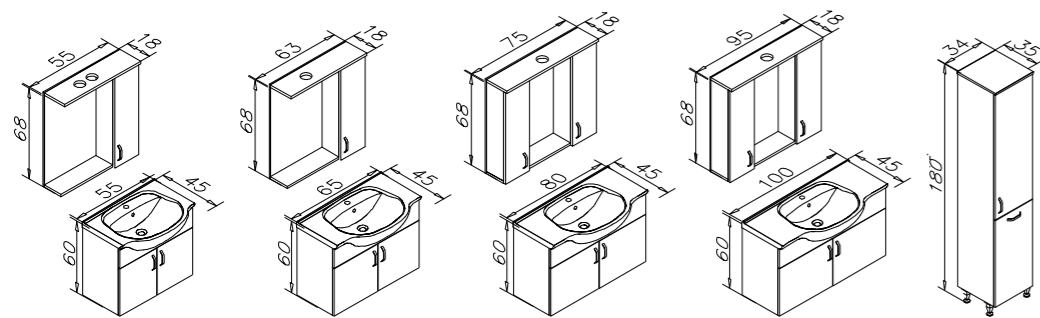

DURU ASMA

- o Seramik Lavabo
- Gövde; Melamin Yonga Levha Kapak; High Gloss PET, MDF
- o Frenli Kapak
- o LED Spotlu Ayna

Ürün Bilgi Kartı

- o Seramik Lavabo
- Gövde; Melamin Yonga Levha Kapak; High Gloss PET, MDF
- o Frenli Kapak
- o LED Spotlu Ayna

Ürün Bilgi Kartı

55 cm Takım
Freze Siyah