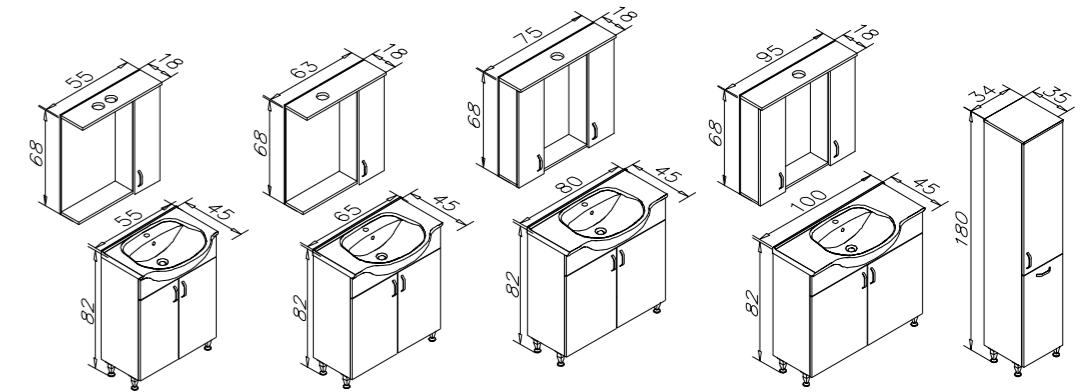

DURU ASMA

- o Seramik Lavabo
- Gövde; Melamin Yonga Levha Kapak; High Gloss PET, MDF
- o Frenli Kapak
- o LED Spotlu Ayna

Ürün Bilgi Kartı

- o Seramik Lavabo
- Gövde; Melamin Yonga Levha Kapak; High Gloss PET, MDF
- o Frenli Kapak
- o LED Spotlu Ayna

Ürün Bilgi Kartı

55 cm Takım
Freze Siyah