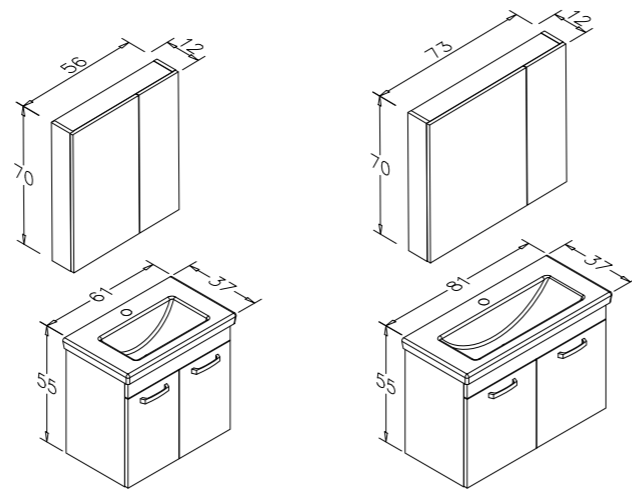

BAFA

o Seramik Lavabo

Gövde: Melamin Yonga Levha
Kapak: High Gloss PET,MDF

o Frenli Kapak
o Ayna Dolabı

Ürün Bilgi Kartı