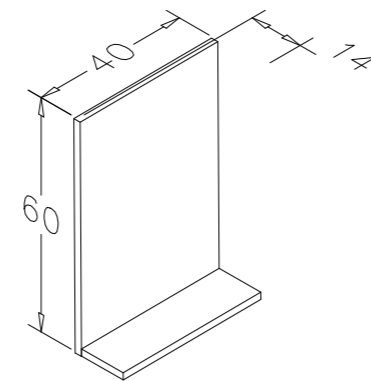

- o Seramik Lavabo
- o Melamin Yonga Levha
- o Frenli Kapak

Ürün Bilgi Kartı

Beyaz

Retro Gümüş

AYDOS

Ürün Bilgi Kartı

o Seramik Lavabo

o Gövde; Melamin Yonga Levha
Kapak; High Gloss PET, MDF