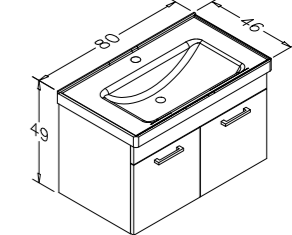

Ürün Bilgi Kartı