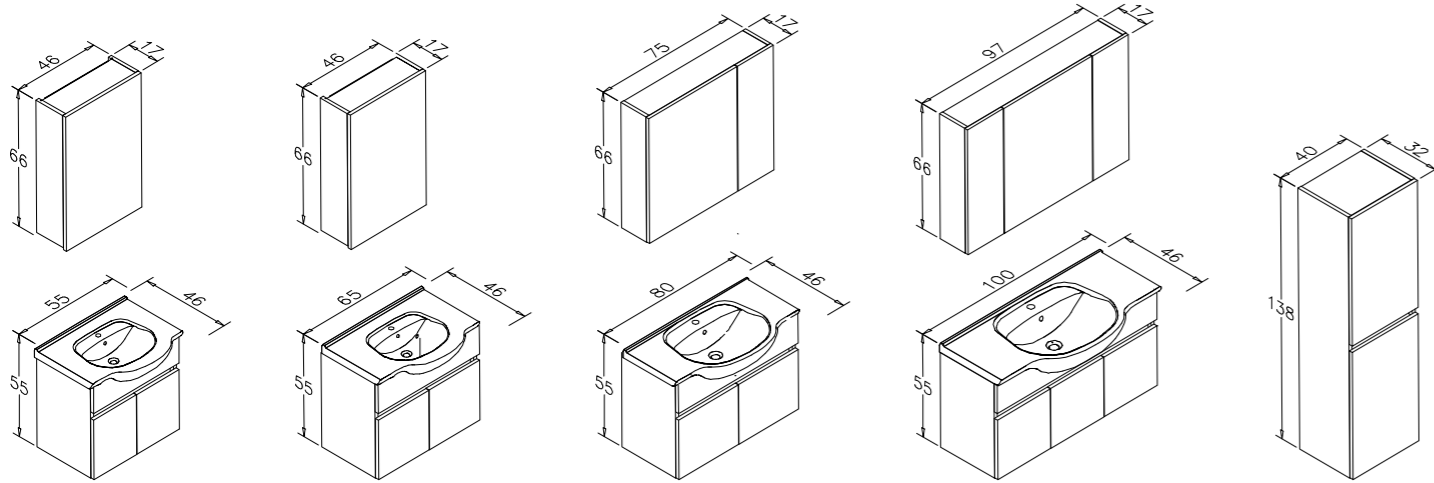

Livana

Beyaz

Morgana Kiraz

Tesbih Ceviz

DİNAR

100 cm
Beyaz

o Seramik Lavabo

□ Gövde; Melamin Yonga Levha
Kapak; Melamin Yonga Levha
veya High Gloss PET-MDF