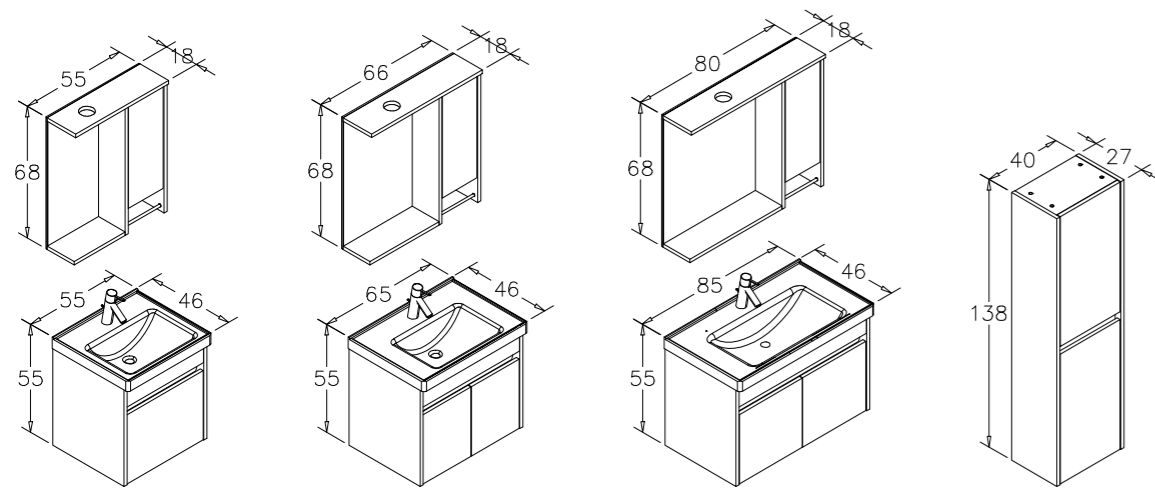

- o Seramik Lavabo
- o Melamin Yonga Levha
- o Frenli Kapak

Ürün Bilgi Kartı

Beyaz

Retro Gümüş

AYDOS

Ürün Bilgi Kartı

o Seramik Lavabo

o Gövde; Melamin Yonga Levha
Kapak; High Gloss PET, MDF