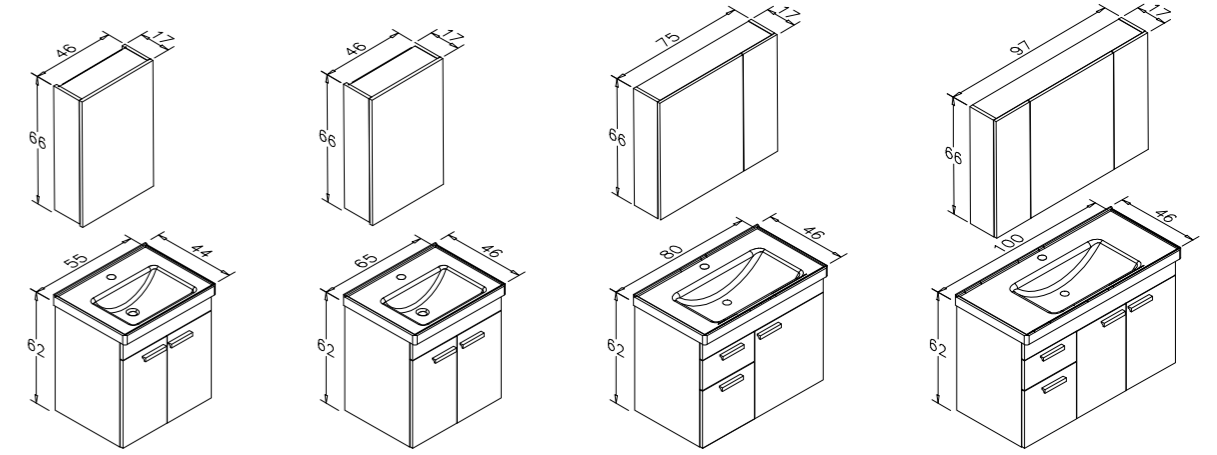

55 cm Takım
Teak

o Seramik Lavabo

Gövde; Melamin Yonga Levha
Kapak; Melamin Yonga Levha
veya High Gloss PET-MDF

o Frenli Kapak
o Ayna Dolabı

ENEZ

Ürün Bilgi Kartı

Tesbih Ceviz

Livana