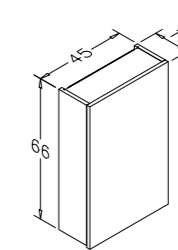

Ürün Bilgi Kartı