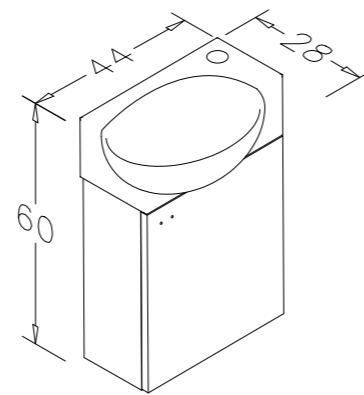

- o Seramik Lavabo
- o Melamin Yonga Levha
- o Frenli Kapak

Ürün Bilgi Kartı

Beyaz

Retro Gümüş

AYDOS

Ürün Bilgi Kartı

o Seramik Lavabo

o Gövde; Melamin Yonga Levha
Kapak; High Gloss PET, MDF