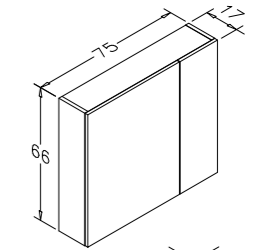

Ürün Bilgi Kartı