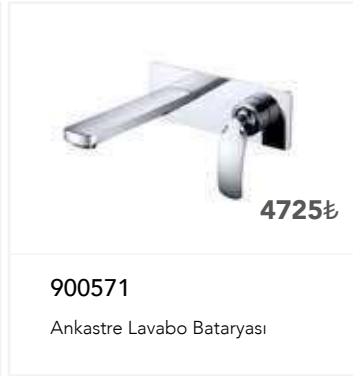

Eyre Bataryası  
Siyah - Parlak Bakır

ZETA

6250₺

105511

Banyo Bataryası  
Siyah

3500₺

105521

Lavabo Bataryası  
Siyah

4300₺

105001

Çanak Tipi Lavabo Bataryası  
Siyah

3950₺

105531

Eyre Bataryası  
Siyah

5975₺

105571

Ankastre Lavabo Bataryası  
Siyah

650₺

105632

Stop Valf  
Siyah

10350₺

440105

Victory Duş Paneli

 <p><b>3200₺</b></p>	 <p><b>3975₺</b></p>	 <p><b>4250₺</b></p>
<p><b>900591</b> Spiralli Eye Bataryası</p>	<p><b>900591B</b> Spiralli Eye Bataryası Siyah</p>	<p><b>900598</b> Spiralli Eye Bataryası Altın</p>
 <p><b>4250₺</b></p>	 <p><b>3975₺</b></p>	
<p><b>900595</b> Spiralli Eye Bataryası Parlak Bakır</p>	<p><b>900591N</b> Spiralli Eye Bataryası Fırçalı Nikel</p>	
 <p><b>5100₺</b></p>	 <p><b>5300₺</b></p>	
<p><b>900531</b> Hole Lavabo Bataryası Siyah</p>	<p><b>900731</b> Hole Eye Bataryası Siyah</p>	

20300₺

900116

Termostatik Ankastr Banyo Seti  
Mat Altın

10850₺

900515

Bataryalı Duş Ünitesi

13600₺

900515B