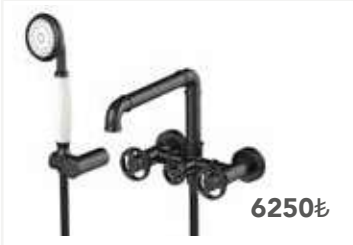

2975₺

671525

Lavabo Bataryası  
Siyah - Parlak Bakır

3975₺

671005

Çanak Tipi Lavabo Bataryası  
Siyah - Parlak Bakır

3500₺

671895

Eyre Bataryası  
Siyah - Parlak Bakır

ZETA

6250₺

105511

Banyo Bataryası  
Siyah

3500₺

105521

Lavabo Bataryası  
Siyah