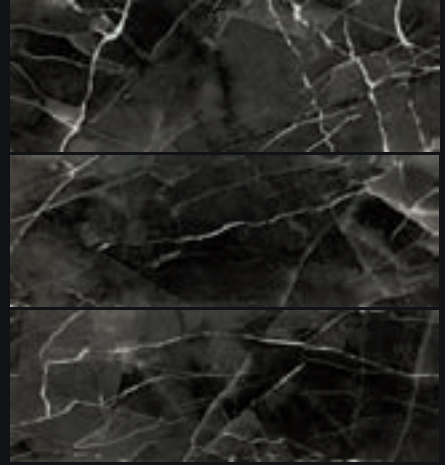

FACE
10
V
3
HAND

55015860R
Siyah Rektifiye 30 x 85 cm
Black Rectified 12 x 33"