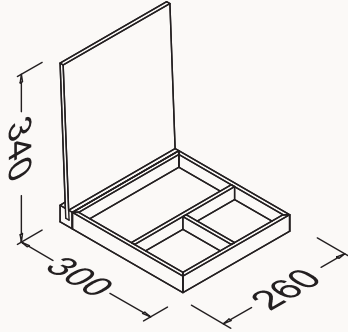

26

260x300x340 mm
tezgahüstü aksesuarlık

gövde lake

21BE4064000I siyah

21BE4065000I beyaz