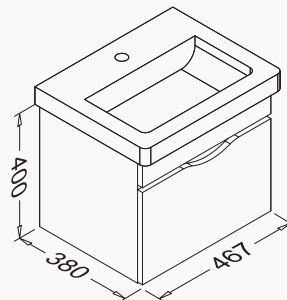

! uyumlu lavabo
Snow 10PS50050SV

21NGS319050E gri

21NGS301050E beyaz