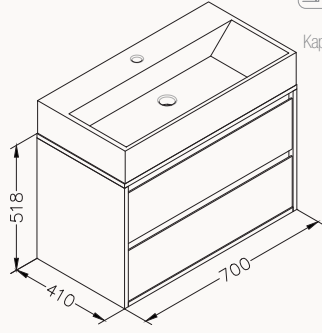

70

700x518x420 mm
lavabo dolabı

! uyumlu lavabo
Sistema² 10SF50070SV

gövde lake
çekmeceler lake
çekmeceler (yavaş kapanma)
sharpöslim
lavabo dahildir