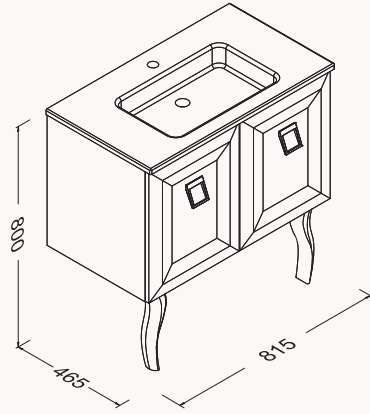

80

815x465x800 mm
lavabo dolabı

gövde membran
kapaklar membran
kapaklar (yavaş kapanma)
altın/platin kulp
masif ayak

lavabo dahildir

! uyumlu lavabolar
Sistema^T 10SL51081SV

27AAS004080I siyah-altın

27AAS014080I siyah-platin

27AAS001080I beyaz-altın

27AAS0011080I beyaz-platin

35

350x300x1450
boy dolabı

gövde membran
kapaklar membran
kapaklar (yavaş kapanma)
altın/platin kulp