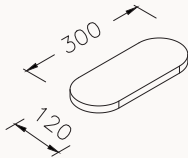

30

300x120x18 mm
raf

raf

21PN9001030I beyaz lake raf

21PN9004030I siyah lake raf