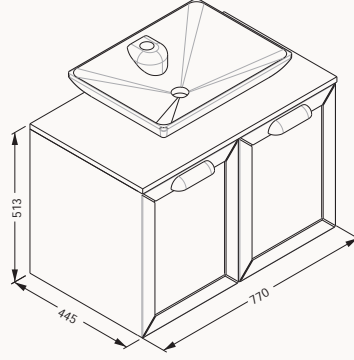

80**27TAS065080I**

770x513x445 mm

lavabo dolabı

»

gövde membran
kapaklar membran
tezgah membran
kapaklar (yavaş kapanma)

lavabo dahildir

! uyumlu lavabo
Sistema 10SY50065SV
beyaz

Yavaş
Kapanma