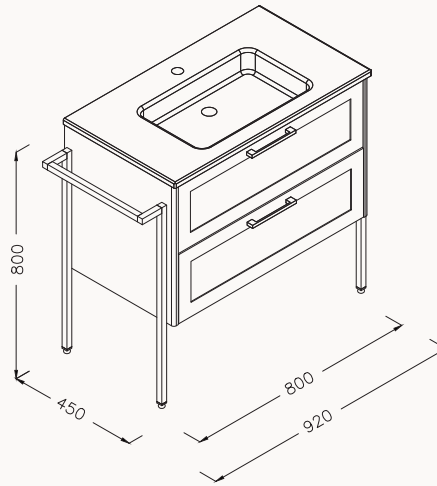

! uyumlu lavabo
Sistema 10SL51081SV
beyaz

meşe & beyaz

Yavaş
Kapanma

80

27VRS365083I

810x460x585 mm

lavabo dolabı

yerden

»

gövde-kapak membran
çekmeceler (yavaş kapanma)

lavabo dahildir