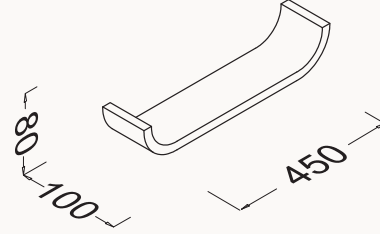

23SQ90170451 ahşap kaplama gri meşe

23SQ90030451 ahşap kaplama hareli teak

21SQ90010451 lake beyaz

Ø40

400x400x450 mm

Marino puf

gövde lake
deri kapak