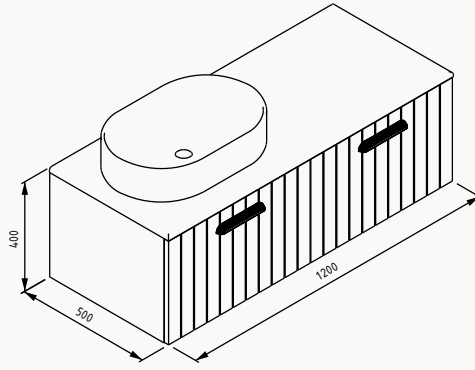

250x160x700 mm
üst dolap

40

29PN4013040I

400x40x700 mm
ayna (LED'li)

**120**

1200x500x400 mm
lavabo dolabı

gövde lake
çekmece lake
çekmece (yavaş kapanma)
tezgah masif meşe
lavabo dahildir

! uyumlu lavabo
Infinity 10NF65060