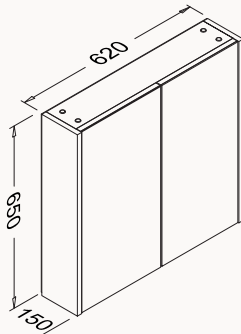

24TR2565080I latin mermer
24TR2576080I retro bronz
24TR2598080I retro gümüş
24TR2062081I amalfi

gövde duralam
kapaklar (yavaş kapanma)

65

650x150x620 mm
üst dolap