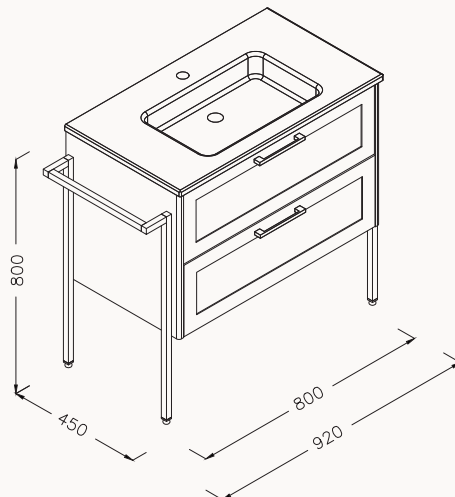

! uyumlu lavabo
Sistema 10SL51081SV-2C
antrasit

meşe & beyaz