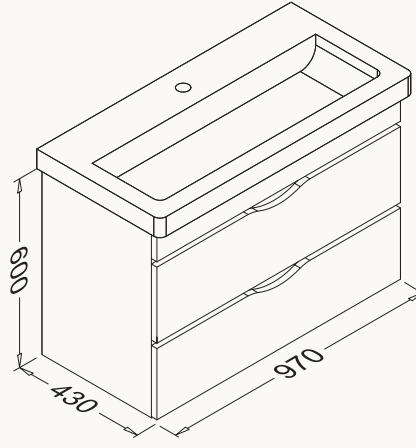

gövde lake
çekmeceler lake
çekmeceler (yavaş kapanma)

lavabo dahildir

! uyumlu lavabo
Snow 10PS50100SV

21NGS329100E gri

21NGS311100E beyaz

**100**

970x400x430 mm
lavabo dolabı

gövde lake
çekmece lake
çekmece (yavaş kapanma)