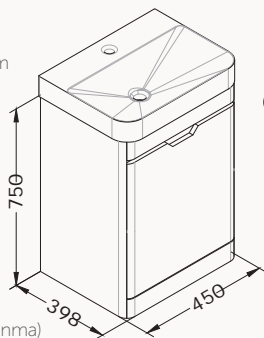

48

450x750x398 mm
lavabo dolabı

gövde lake
kapak lake
kapak (yavaş kapanma)

lavabo dahildir

! uyumlu lavabo
Sott'Aqua 10SQ50048SV

21USS001049I beyaz
21USS004049I açık gri
21USS004048I antrasit
21USS014048I siyah
21USS005048I kırmızı

35

350x1400x300 mm
boy dolabı

gövde lake
kapak lake
kapak (yavaş kapanma)

21SQ3101035I beyaz, sağ
21SQ3104036I açık gri, sağ
21SQ3104035I antrasit, sağ
21SQ3114036I siyah, sağ
21SQ3114035I kırmızı, sağ
21SQ3201035I beyaz, sol
21SQ3204036I açık gri, sol
21SQ3204035I antrasit, sol
21SQ3214036I siyah, sol
21SQ3114035I kırmızı, sol