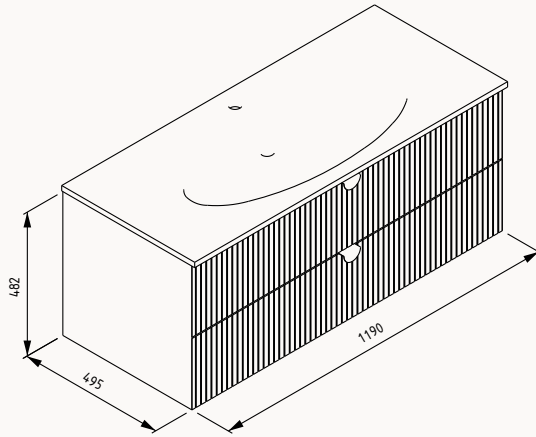

120

1200x510x500 mm
lavabo dolabı

gövde lake
çekmece lake
çekmece (yavaş kapanma)

lavabo dahildir

Çekmece içi
seperatör

Çekmece içi
kaydırmaz

Yavaş
Kapanma

! uyumlu lavabolar
Sistema X 10SX50121SV