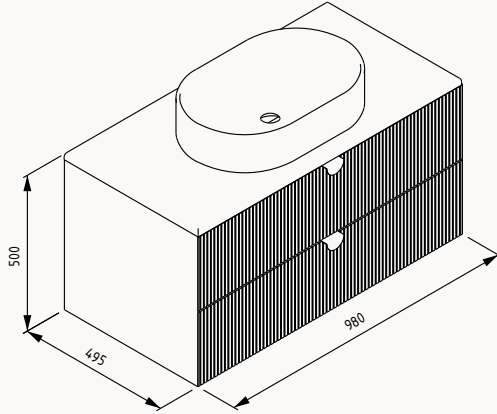

21IFS772131I gece mavisi (beyaz lavabo)

21IFS712131I krem (beyaz lavabo)

100

1000x500x500 mm
lavabo dolabı

gövde lake
çekmece lake
çekmece (yavaş kapanma)

lavabo dahildir

Çekmece içi
seperatör

Çekmece içi
kaydırmaz