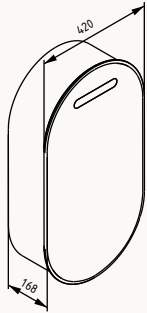

21RNS713121I pastel yeşil (sağ)

21RNS712121I krem (sağ)

21RNS713120I pastel yeşil (sol)

21RNS712120I krem (sol)

**40**

420x168x700 mm
dolaplı ayna

gövde lake
kapak lake
kapak (yavaş kapanma)
LED aydınlatma

29PN2113040I pastel yeşil (sağ)