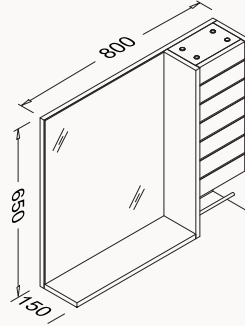

80

800x150x650 mm
üst dolap

gövde duralam / MDF lam (beyaz)
kapak lake (yavaş kapanma)

21RS2001081I lake beyaz

21RS2095080I amalfi & beyaz

21RS2062080I amalfi & antrasit

Yavaş
Kapanma