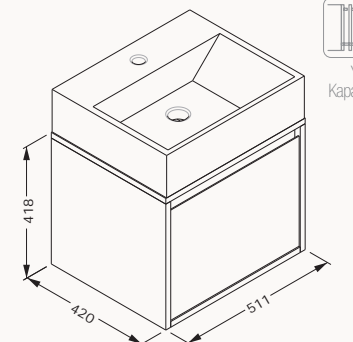

21SFS104050I antrasit

21SFS114050I açık gri

21SFS101050I beyaz

21SFS708050I kumbeji

**50**511x418x420 mm
lavabo dolabı! uyumlu lavabo
Sistema² 10SF50051SVgövde lake
çekmece lake
çekmece (yavaş kapanma)
sharpöslim
lavabo dahildir