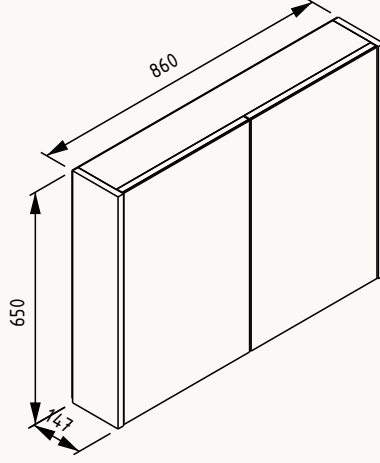

100

960x147x650 mm
dolaplı ayna

gövde duralam
kapak duralam
kapak (yavaş kapanma)

24TR2565100I latin mermer

24TR2576100I retro bronz

24TR2598100I retro gümüş

24TR2062101I amalfi