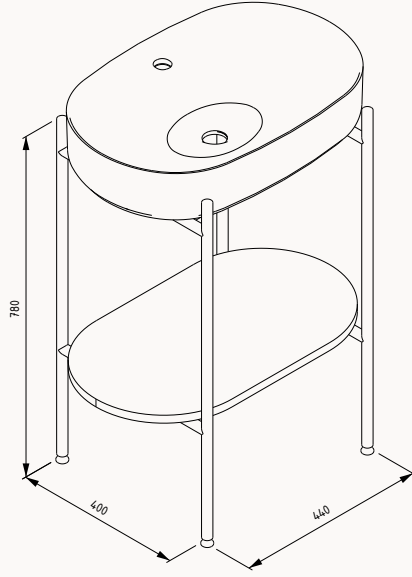

60

29PNS007062I

600x400x840 mm
metal profil
rustik bordo lavabolu
(fırçalı pirinç kaplama)

60

29PNS007063I

600x400x840 mm
metal profil
isvea mavisi lavabolu
(fırçalı pirinç kaplama)

60

600x400x840 mm
lavabo dolabı