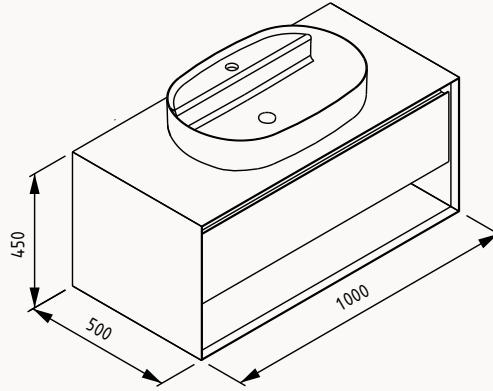

100

100x500x450 mm
lavabo dolabı

gövde lake
çekmece duralam
çekmece (yavaş kapanma)

lavabo dahildir

! uyumlu lavabo
infinity 10NF65060

21LCS305101I siyah - meşe

21LCS306101I beyaz - meşe

Yavaş
Kapanma

100

100x500x450 mm
lavabo dolabı

gövde lake
çekmece duralam
çekmece (yavaş kapanma)

lavabo dahildir

! uyumlu lavabo
infinity 10NF65060

21LCS305100I siyah - meşe

21LCS306100I beyaz - meşe

Yavaş
Kapanma

100

1000x60x650 mm
LED'li ayna

29LC4015100I siyah - meşe

29LC4009100I beyaz - meşe

100

1000x50x685 mm
LED'li ayna

29LC4000100I