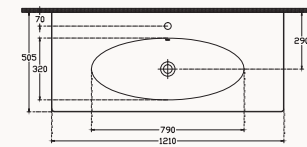

121
10SX50121SV
1210x505
clear flat basin