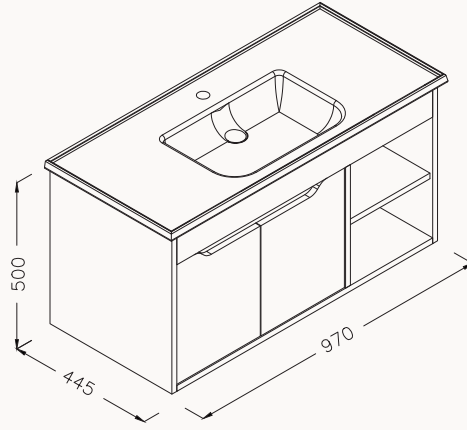

100

970x445x500 mm
lavabo dolabı

gövde-kapak durulam
kapaklar (yavaş kapanma)

lavabo dahildir

! uyumlu lavabo
Linea 10LE50101SV

24NVS092100I meşe & antrasit

24NVS093100I meşe & beyaz

Yavaş
Kapanma