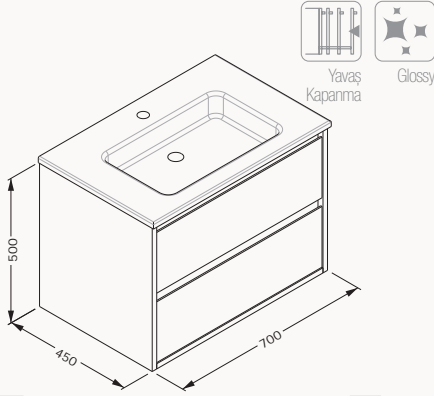

21MGS019070I antrasit

21MGS070070I açık gri

21MGS001070I beyaz

21MGS708070I kumbeji

70

700x500x458 mm
lavabo dolabı

»

! uyumlu lavabo
Sistema¹ 10SL50071SV

gövde lake
çekmece lake
çekmece (yavaş kapanma)

lavabo dahildir