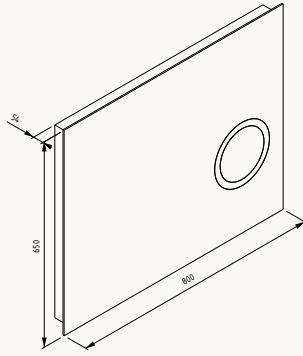

70

29OR4000070I
700x50x650 mm
ayna

büyüteçli
LED'li

60

29OR4000060I
600x50x650 mm
ayna