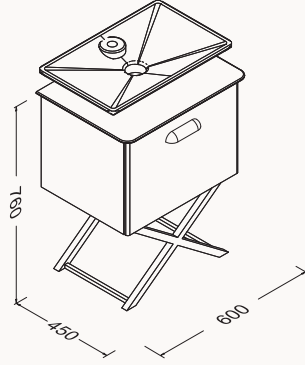

60

600x450x760 mm
lavabo dolabı, ayaklı

gövde lake/membran
çekmece membran
ayaklar profil boya
tezgah lake/masif meşe
çekmece (Yavaş Kapanma)

lavabo dahildir

! uyumlu lavabo
Sistema 10SY50052SV

21BES055060I meşe-turkuaz

21BES064055I siyah-vizon

21BES065055I beyaz-meşe

60

600x450 mm
lavabo dolabı, asma

gövde lake/membran
çekmece membran
tezgah lake/masif meşe
çekmece (Yavaş Kapanma)

lavabo dahildir