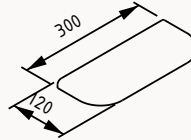

30

300x120x18 mm
raf

lake raf

21SG9072030I gece mavisi
21SG9058030I kum beji
21SG9047030I antrasit
21SG9053030I amber