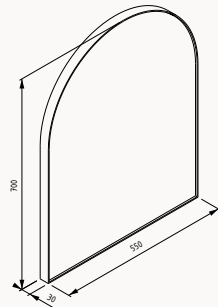

55

550x30x700 mm
ayna

29IA4007055I fırçalı pirinç kaplama