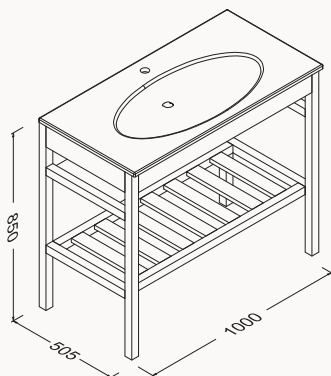

100
22SFS003100I
1000x505x850 mm
natural wood veneered
basin is included-
10SX51101SV
22SFS003100I teak