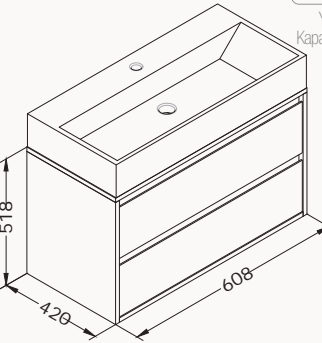

60

608x518x420 mm
lavabo dolabı

! uyumlu lavabo
Sistema² 10SF50060SV

gövde lake
çekmeceler lake
çekmeceler (yavaş kapanma)
sharpöslim
lavabo dahildir