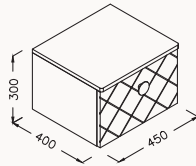

45

450x400x300 mm
makyaj ünitesi

gövde lake
çekmece lake
yavaş kapanma

21RA9083050I vizon

Yavaş
Kapanma