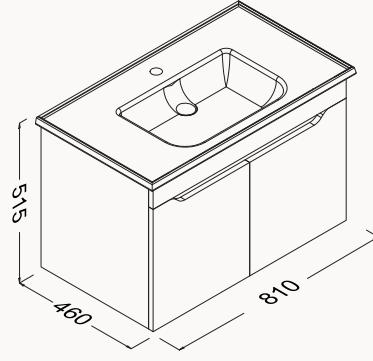

lavabo dahildir

! uyumlu lavabo
Flat 10LE5008124ONS001080I amalfi & beyaz
24ONS075080I amalfi & antrasitYavaş
Kapanma**80**800x166x650 mm
üst dolapgövde duralam
kapak duralam
kapak (yavaş kapanma)24ON2001080I amalfi & beyaz
24ON2075080I amalfi & antrasitYavaş
Kapanma**35**350x1400x300 mm
boy dolabıgövde duralam
kapak duralam
kapak (yavaş kapanma)24ON3095035I amalfi & beyaz
24ON3075035I amalfi & antrasitYavaş
Kapanma