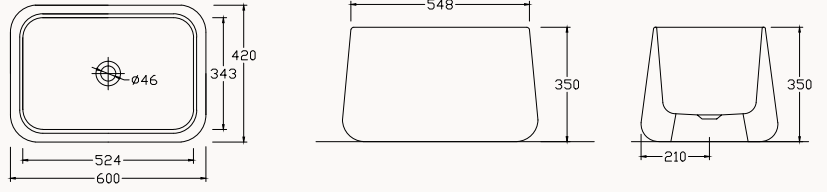

60

10AL75060SV

600x420 mm
monoblok tezgahüstü
lavabo