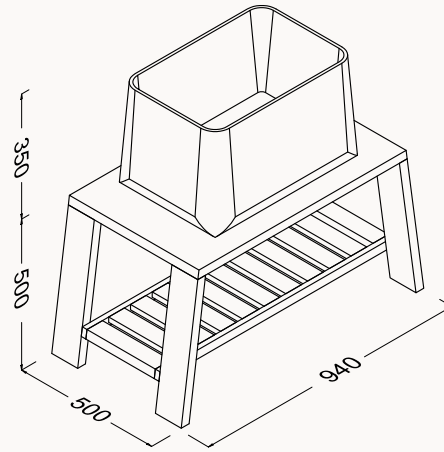

gövde doğal ahşap kaplama
lavabo dahildir

teak