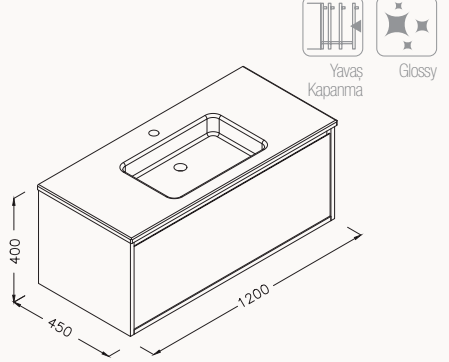

21MGS708120I kumbeji

**120**

1200x400x480 mm

lavabo dolabı

»

! uyumlu lavabo
Sistema[™] 10SL51121SV

gövde lake
çekmece lake
çekmece (yavaş kapanma)

lavabo dahildir