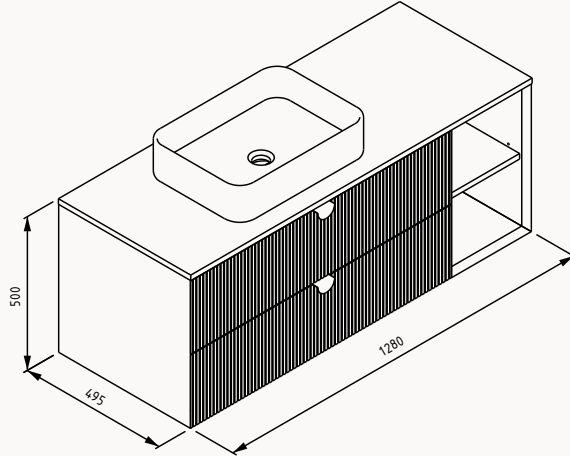

21IFS712151I krem (beyaz lavabo)

130

1300x500x500 mm
lavabo dolabı

gövde LAKE
çekmece lake
çekmece (yavaş kapanma)

lavabo dahildir

Çekmece içi
seperatör

Çekmece içi
kaydırmaz

Yavaş
Kapanma