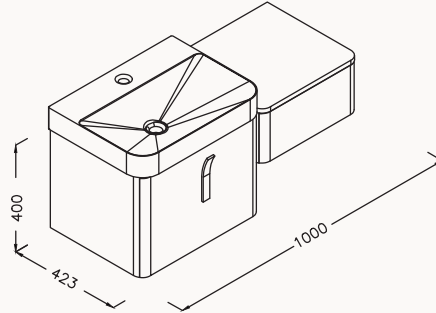

27SPS084100I lavabo dolabı koyu gri-açık gri

27SP1300055I bench masif meşe

100

1000x423x400 mm
lavabo dolabı

gövde lake-membran
çekmeceler lake-membran
yavaş kapanma
bench masif

lavabo dahildir

! uyumlu lavabo
Sott'aqua 10SQ50057