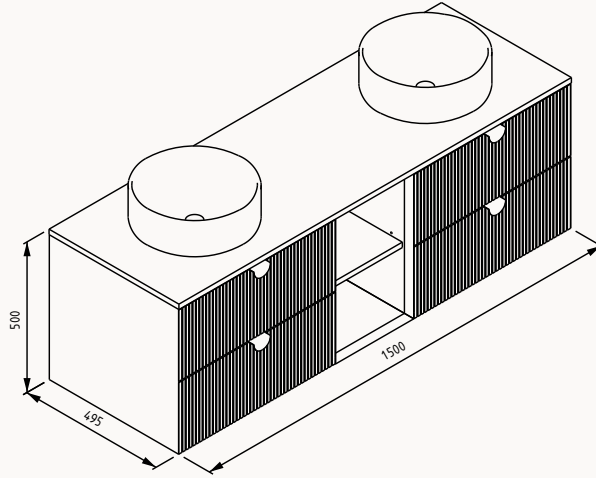

150

1500x500x500 mm
lavabo dolabı

gövde lake
çekmece lake
çekmece (yavaş kapanma)

lavabo dahildir

Çekmece içi
seperatör

Çekmece içi
kaydırmaz

Yavaş
Kapanma

! uyumlu lavabolar
Infinity 10NF65036
opak renkler

21IFS748150I yakut kırmızı (rustik bordo lavabo)

21IFS749150I okyanus (petrol yeşili lavabo)

21IFS750150I koyu somon (somon lavabo)

21IFS713150I pastel yeşil (mint lavabo)

21IFS772150I gece mavisi (isvea mavisi lavabo)

21IFS712150I krem (fildişi lavabo)

21IFS748151I yakut kırmızı (beyaz lavabo)

21IFS749151I okyanus (beyaz lavabo)

21IFS750151I koyu somon (beyaz lavabo)

21IFS713151I pastel yeşil (beyaz lavabo)

21IFS772151I gece mavisi (beyaz lavabo)

21IFS712151I krem (beyaz lavabo)