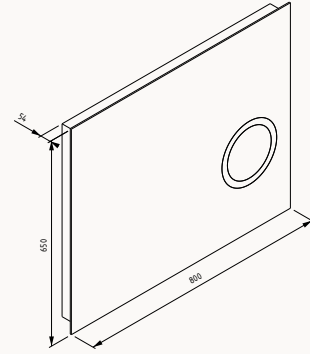

büyüteçli
LED'li

120

1200x120x18mm