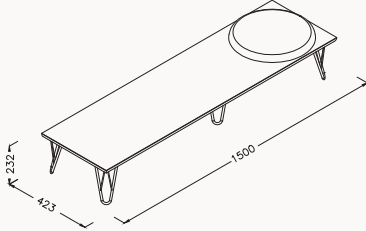

! uyumlu lavabo
Sott'aqua 10SQ50057SV

21SPS013057I yeşil

27SPS084057I koyu gri

150

1500x460x222 mm
bench