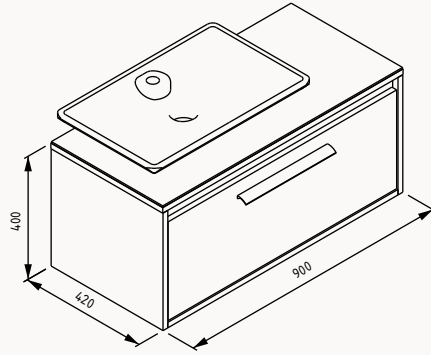

! uyumlu lavabo
sistema Y 10SY50065 - 2N

24BLS365091I latin mermer (siyah lavabolu)

24BLS376091I retro bronz (siyah lavabolu)

24BLS398091I retro gümüş (siyah lavabolu)