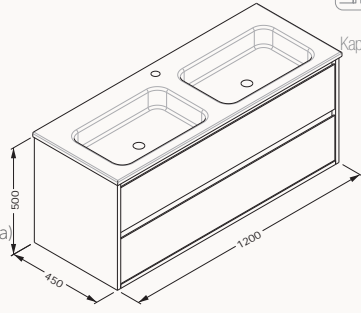

120

1200x500x458 mm

lavabo dolabı

»

! uyumlu lavabo
Sistema[™] 10SL50121SV

gövde lake
çekmeceler lake
çekmeceler (yavaş kapanma)

lavabo dahildir

21MGS019120I antrasit