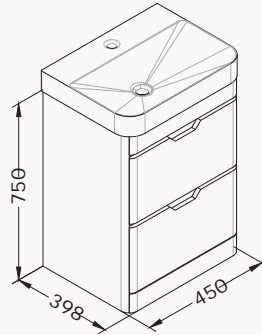

! uyumlu lavabo
Sott'Aqua 10SQ50048SV

21USS001048I beyaz
21USS104048I açık gri
21USS107048I antrasit
21USS114048I siyah
21USS105048I kırmızı