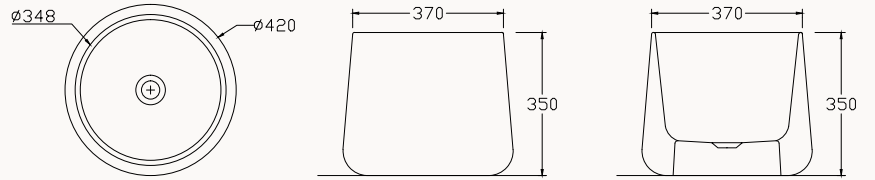

taşma deliksiz
batarya deliksiz
mobilya ile kullanıma uygun

**10AL02001SV**

asma klozet

montaj seti dahil
smartFixPlus
klozet kapağı ayrıca sipariş edilir
gömme rezervuar ile kullanıma uygundur

42A002001 klozet kapağı (yavaş kapanan)