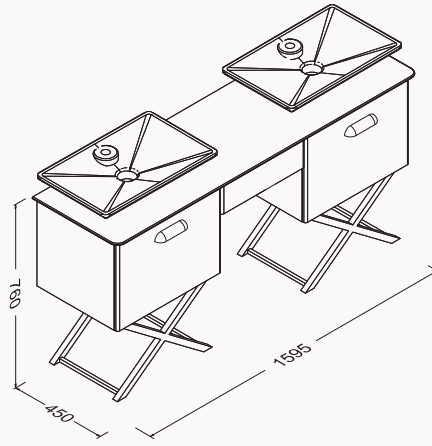

155

1595x450x760 mm
lavabo dolabı, ayaklı

gövde lake/membran
çekmeceler membran
tezgah lake/masif meşe
ayaklar profil boya
çekmece (Yavaş Kapanma)

lavabo dahildir

! uyumlu lavabo
Sistema 10SY50052SV

21BES055155I meşe-turkuaz
21BES064155I siyah-vizon
21BES065155I beyaz-meşe

100

1050x450x760 mm
lavabo dolabı , ayaklı

gövde lake/membran
çekmeceler membran
tezgah lake/masif meşe
ayaklar profil boya
çekmece (Yavaş Kapanma)

lavabo dahildir