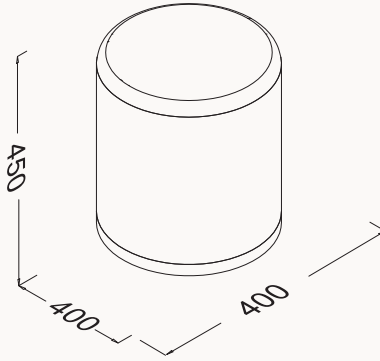

üst kapak açılarak içi depolama
amaçlı kullanılabilir

21SQ93040401 lake siyah

21SQ93010401 lake beyaz