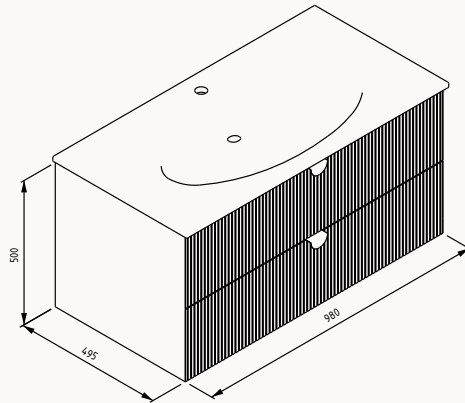

100

1000x510x500 mm
lavabo dolabı

gövde lake
çekmece lake
çekmece (yavaş kapanma)

lavabo dahildir

Çekmece içi
seperatör

Çekmece içi
kaydırmaz

Yavaş
Kapanma

! uyumlu lavabolar
Sistema X 10SX51101SV

- 21IFS748102I yakut kırmızı (beyaz lavabo)
- 21IFS749102I okyanus (beyaz lavabo)
- 21IFS750102I koyu somon (beyaz lavabo)
- 21IFS713102I pastel yeşil (beyaz lavabo)
- 21IFS772102I gece mavisi (beyaz lavabo)
- 21IFS712102I krem (beyaz lavabo)