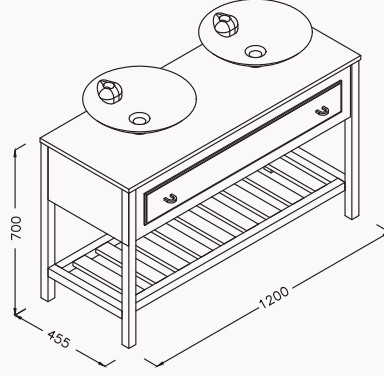

400x1600x360 mm
boy dolabı, sağ

120

1200x455x700 mm
lavabo dolabı

gövde mat lake
çekmece mat lake
yavaş kapanma

lavabo dahildir

! uyumlu lavabo
Sistema^T 10SY65045 opak renkler

21TRS085120I gri

80