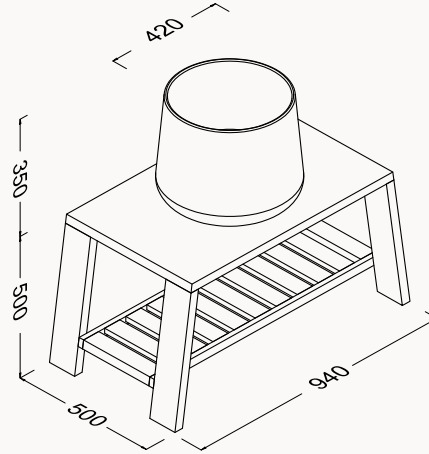

gövde doğal ahşap kaplama
lavabo dahildir

teak

Doğal
Kaplama

94

22ALS003081I

940x500x500 mm
lavabo tezgahı ve
10AL75060 lavabo