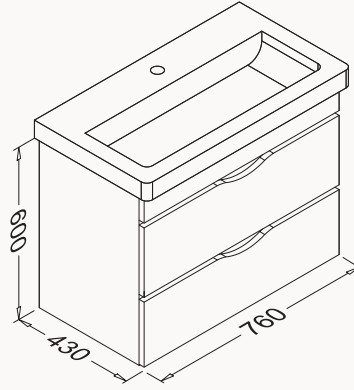

lavabo dahildir

! uyumlu lavabo
Snow 10PS50100SV

21NGS319100E gri

21NGS301100E beyaz

**80**

760x600x430 mm
lavabo dolabı

gövde lake
çekmeceler lake
çekmeceler (yavaş kapanma)

lavabo dahildir