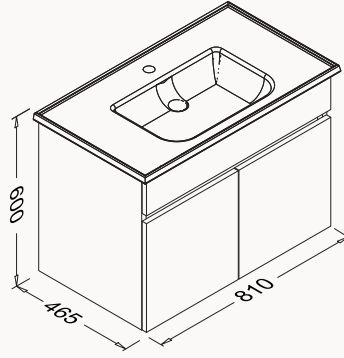

80

810x465x600 mm
lavabo dolabı

! uyumlu lavabo
Flat 10LE50081

gövde duralam
kapaklar duralam
kapaklar yavaş kapanma

lavabo dahildir

24TRS565080I latin mermer
24TRS476080I retro bronz
24TRS498080I retro gümüş
24TRS162080I amalfi

65

655x460x600 mm
lavabo dolabı