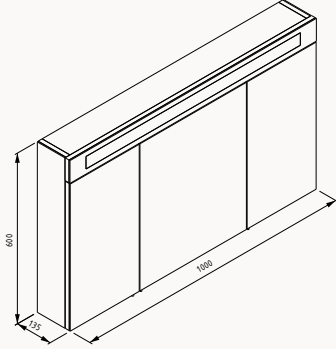

büyüteçli
LED'li

100

22OR2600100I

1000x133x600 mm
ayna kapaklı üst dolap