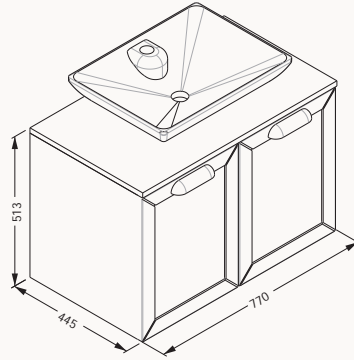

meşe & beyaz

80**27TAS065081I**

770x513x445 mm

lavabo dolabı

»

gövde membran
kapaklar membran
tezgah membran
kapaklar (yavaş kapanma)

lavabo dahildir

! uyumlu lavabo
Sistema 10SL51081SV-2C
antrasit