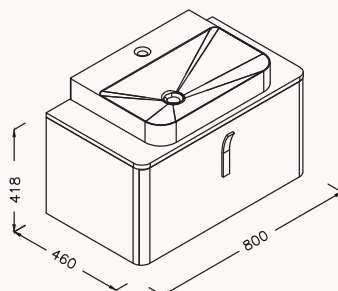

! uyumlu lavabo
Sott'aqua 10SQ50057

21SPS013080I pastel yeşil

27SPS084080I açık gri