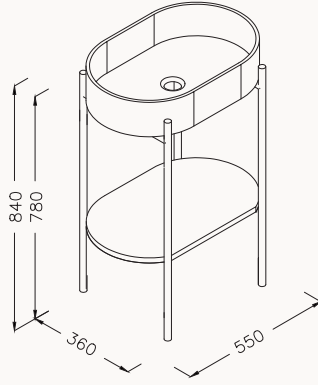

55

550x840x360 mm
lavabo dolabı

lavabo dolabı
metal profil gövde
lake raf
lavabo dahildir

! uyumlu lavabo
Infinity 10NF65055
somon 2s, mint 2t, fildişi 2k, antrasit 2c,
vizon 2h, siyah2n

lavabo dolabı siyah/beyaz metal profil gövde
siyah / beyaz lake raf