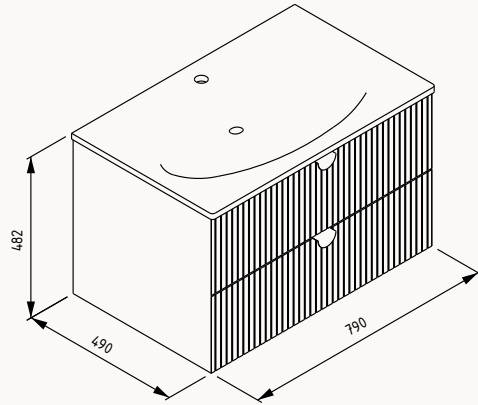

Çekmece içi
separatör

Çekmece içi
kaydırmaz

80

800x510x500 mm
lavabo dolabı

gövde lake
çekmece lake
çekmece (yavaş kapanma)

lavabo dahildir

! uyumlu lavabolar
Sistema X 10SX50080SV

- 21IFS748082I yakut kırmızı (beyaz lavabo)
- 21IFS749082I okyanus (beyaz lavabo)
- 21IFS750082I koyu somon (beyaz lavabo)
- 21IFS713082I pastel yeşil (beyaz lavabo)
- 21IFS772082I gece mavisi (beyaz lavabo)
- 21IFS712082I krem (beyaz lavabo)