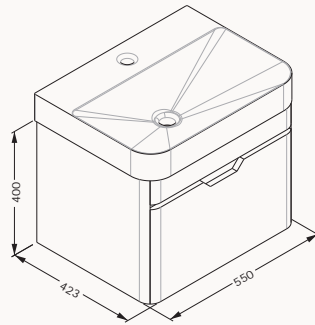

Yavaş
Kapanma

Glossy

57

550x400x423 mm
lavabo dolabı

gövde lake
çekmece lake
çekmece (yavaş kapanma)

lavabo dahildir

! uyumlu lavabo
Sott'Aqua 10SQ50057SV

21SQS001057I beyaz