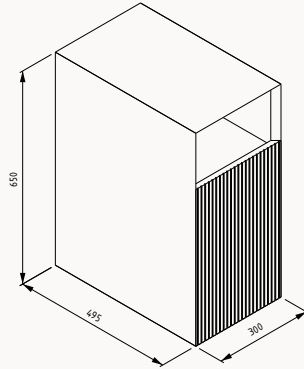

30

300x500x650 mm
askılı derin alt dolap

gövde lake
kapak lake
kapak (yavaş kapanma)

- 21IF6148030I yakut kırmızı (sağ)
- 21IF6149030I okyanus (sağ)
- 21IF6150030I koyu somon (sağ)
- 21IF6113030I pastel yeşil (sağ)
- 21IF6172030I gece mavisi (sağ)
- 21IF6112030I krem (sağ)
- 21IF6248030I yakut kırmızı (sol)
- 21IF6249030I okyanus (sol)
- 21IF6250030I koyu somon (sol)
- 21IF6213030I pastel yeşil (sol)
- 21IF6272030I gece mavisi (sol)
- 21IF6212030I krem (sol)

Yavaş
Kapanma