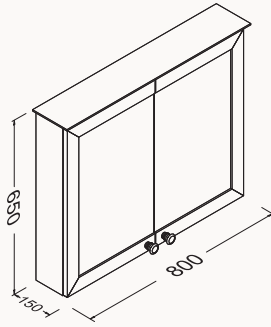

80

800x150x650 mm
üst dolap

gövde membran
iç raflar cam

27PL2060080I kaşmir

27SI2094080I antrasit

38

380x1400x315 mm
boy dolabı

gövde membran
kapaklar membran
hinged door (yavaş kapanma)
iç raflar cam