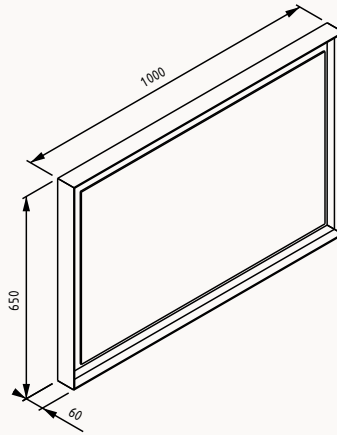

29LC4015100I siyah - meşe

29LC4009100I beyaz - meşe

**100**

1000x50x685 mm
LED'li ayna

29LC4000100I

35

350x300x1400 mm
boy dolap

gövde lake
kapak durulam
kapak (yavaş kapanma)