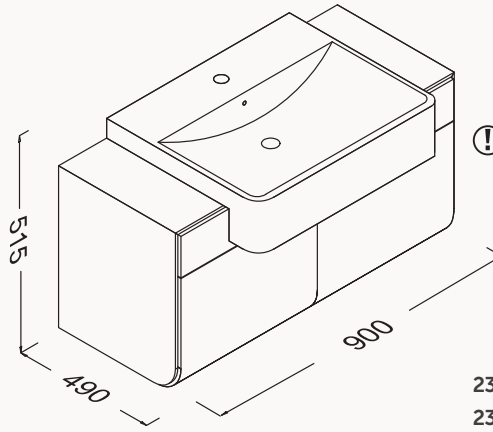

90

900x515x490 mm
Marino lavabo dolabı

doğal ahşap kaplama
menteşeli kapak (yavaş kapanma)
8 mm flat giydirme

lavabo dahildir

! uyumlu lavabo
Sott'Aqua 10SQ51058SV

23SQS517090I ahşap kaplama gri meşe
23SQS503090I ahşap kaplama harelî teak