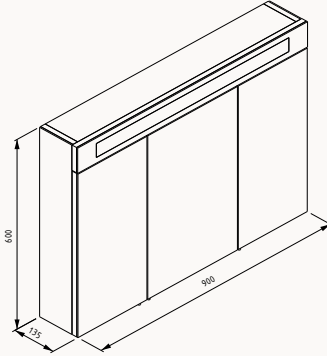

90

22OR2600090I

900x133x600 mm

ayna kapaklı üst dolap (M9)