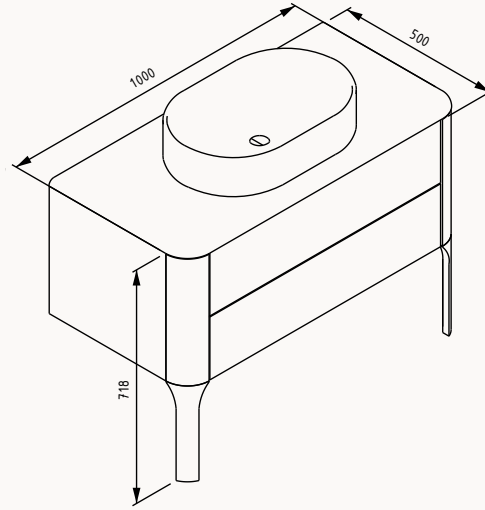

40

21SG3158040I

400x300x1400 mm

boy dolap

100

1000x500x718 mm
lavabo dolabı

gövde lake
çekmece lake
çekmece (bas-aç)

lavabo dahildir