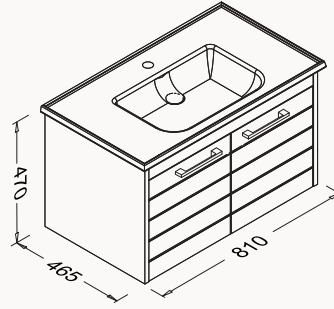

80

810x465x470 mm
lavabo dolabı

gövde duralam / MDF lam (beyaz)
kapaklar lake
kapaklar (yavaş kapanma)

lavabo dahildir

! uyumlu lavabo
Flat 10LE50081

21RSS001081I beyaz

21RSS595080I amalfi & beyaz

21RSS062080I amalfi & lake antrasit

Yavaş
Kapanma