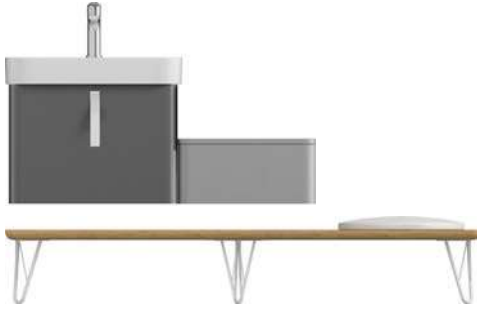

**Ø55**

21SQ4001055I
715x550x50 mm
ayna
sayfa 109

Banyo Mobilyaları

Disegno collection

Supra **YENİ RENK**

150

27SPS084100I
27SP8003150I
1500x423x732 mm
lavabo dolabı
sayfa 118

80