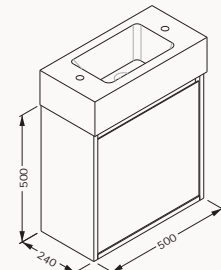

21SFS003050I açık gri (sağ)

21SFS013050I açık gri (sol)

21SFS004050I antrasit (sağ)

21SFS014050I antrasit (sol)

21SFS208051I kumbeji (sol)

21SFS001050I beyaz (sağ)

21SFS108051I kumbeji (sağ)

21SFS011050I beyaz (sol)