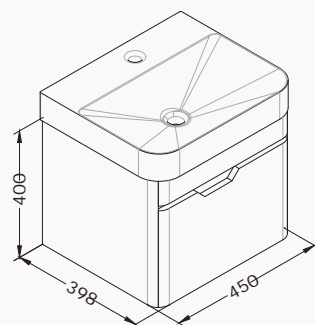

! uyumlu lavabo
Sott'Aqua 10SQ50048SV

21SQS001048I beyaz

21SQS004049I açık gri

21SQS004048I antrasit

21SQS014048I siyah

21USS015048I kırmızı