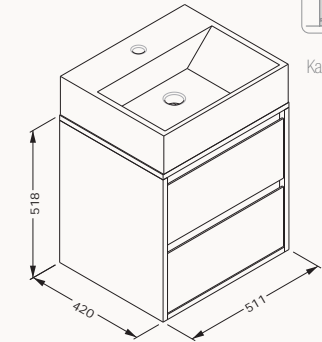

21SFS204060I antrasit

21SFS201060I açık gri

21SFS214060I beyaz

21SFS308060I kumbeji

**50**511x518x420 mm
lavabo dolabı! uyumlu lavabo
Sistema² 10SF50051SVgövde lake
çekmeceler lake
çekmeceler (yavaş kapanma)
sharpöslim
lavabo dahildir