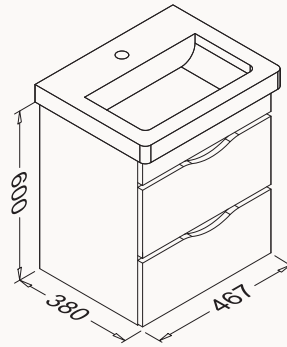

! uyumlu lavabo
Snow 10PS50050SV

21NGS329050E gri

21NGS311050E beyaz

50

467x400x380 mm
lavabo dolabı

gövde lake
çekmece lake
çekmece (yavaş kapanma)

lavabo dahildir