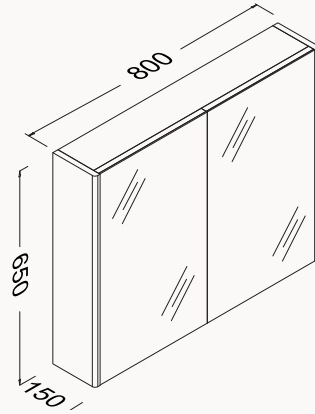

Yavaş
Kapanma

27VR3165036I sağ meşe & beyaz

27VR3265036I sol meşe & beyaz

80

24VR2074080I

800x150x650 mm

üst dolap

gövde membran
(yavaş kapanma)