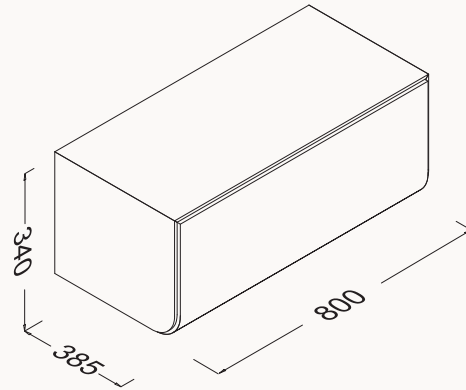

80

800x340x385 mm
Marino çekmece ünitesi

doğal ahşap kaplama
çekmece (Yavaş Kapanma)
çekmece içi kaydırmaz
8 mm flat giydirmeye

! Marino lavabo dolabı 80 cm ile birlikte kullanılır

23SQ1017081I ahşap kaplama gri meşe
23SQ1003080I ahşap kaplama hareli teak