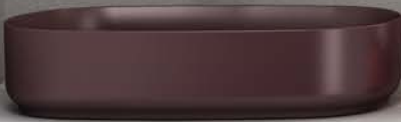

Eternity
lavabo dolabi

Infinity
lavabo
rustik bordo

Infinity
asma klozet
petrol yeşili