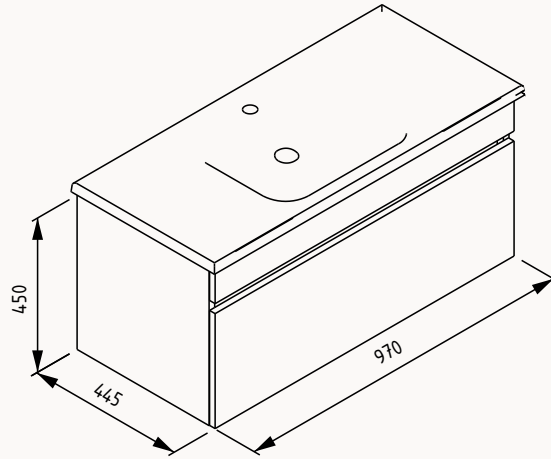

Yavaş
Kapanma

**100**

970x445x450 mm
lavabo dolabı

gövde duralam
çekmece duralam
çekmece (yavaş kapanma)

lavabo dahildir

! uyumlu lavabo
Linea 10LE50101

24TPS365100I latin mermer
24TPS376100I retro bronz
24TPS3980100I retro gümüş
24TPS362100I amalfi