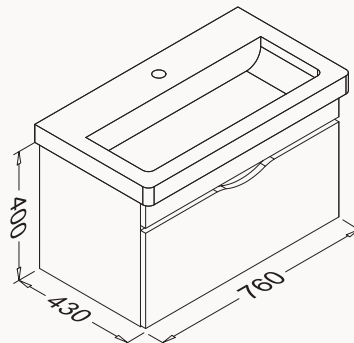

! uyumlu lavabo
Snow 10PS50080SV

21NGS329080E gri

21NGS311080E beyaz

**80**

760x400x430 mm
lavabo dolabı

gövde lake
çekmece lake
çekmece (yavaş kapanma)

lavabo dahildir

! uyumlu lavabo
Snow 10PS50080SV