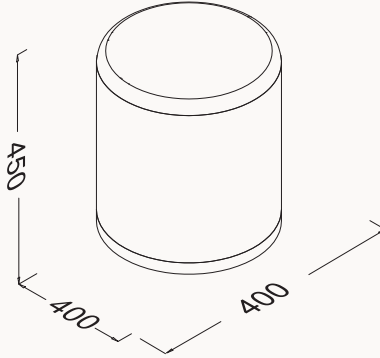

üst kapak açılarak içi depolama amaçlı kullanılabilir.

21SQ9304040I lake siyah

21SQ9301040I lake beyaz