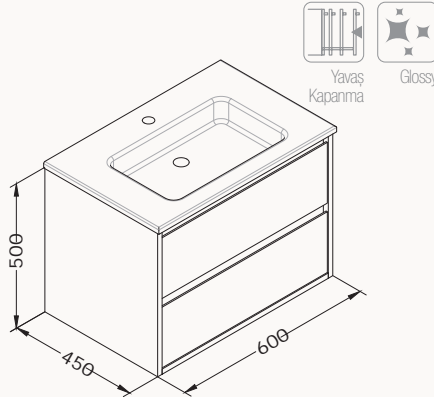

21MGS019060I antrasit

21MGS070060I açık gri

21MGS001060I beyaz

21MGS708060I kumbeji

60

600x500x458 mm
lavabo dolabı

»

! uyumlu lavabo
Sistema¹ 10SL50061SV

gövde lake
çekmece lake
çekmece (yavaş kapanma)

lavabo dahildir