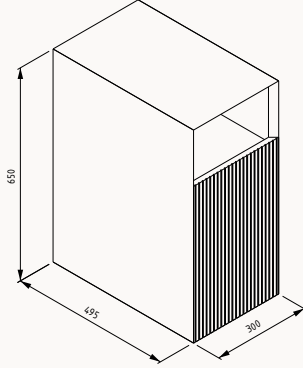

21IF6148030I yakut kırmızı (sağ)

21IF6149030I okyanus (sağ)

21IF6172030I gece mavisi (sağ)

21IF6248030I yakut kırmızı (sol)

21IF6249030I okyanus (sol)

21IF6272030I gece mavisi (sol)

Yavaş
Kapanma