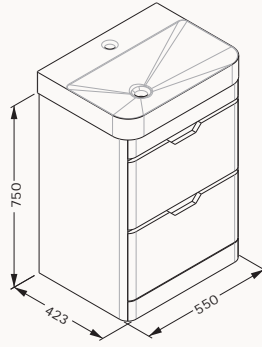

57

550x750x423 mm
lavabo dolabı

gövde lake
çekmeceler lake
çekmeceler (yavaş kapanma)

lavabo dahildir

! uyumlu lavabo
Sott'Aqua 10SQ50057SV

21USS001057I beyaz
21USS040057I açık gri
21USS070057I antrasit
21USS040457I siyah
21USS005057I kırmızı

48

450x750x398 mm
lavabo dolabı

gövde lake
çekmeceler lake
çekmeceler (yavaş kapanma)

lavabo dahildir