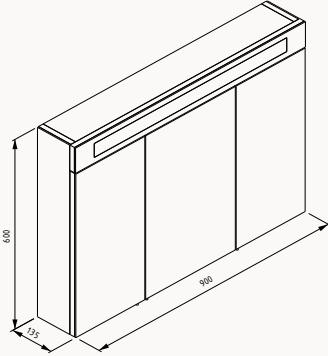

büyüteçli
LED'li

90

22OR2600090I

900x133x600 mm
ayna kapaklı üst dolap