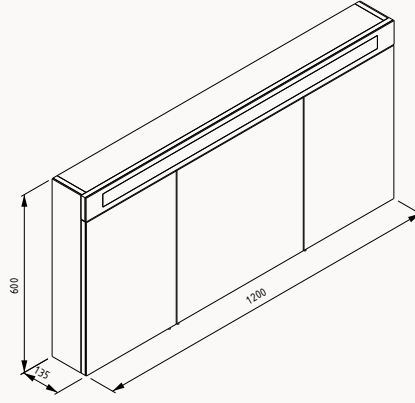

120

22OR2600120I

1200x133x600 mm

ayna kapaklı üst dolap (M9)