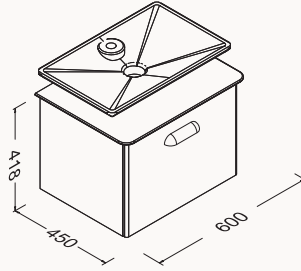

21BES064055I siyah-vizon

21BES065055I beyaz-meşe

60

600x450 mm
lavabo dolabı, asma

gövde lake/membran
çekmece membran
tezgah lake/masif meşe
çekmece (Yavaş Kapanma)

lavabo dahildir

! uyumlu lavabo
Sistema 10SY50052SV