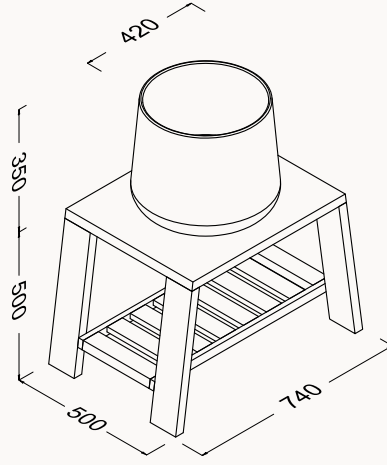

74

22ALS003060I

740x500x500 mm
lavabo tezgahı ve
10AL75042 lavabo

gövde doğal ahşap kaplama
lavabo dahildir

Doğal
Kaplama

teak

Doğal
Kaplama

94

22ALS003080I

940x500x500 mm
lavabo tezgahı ve
10AL75042 lavabo