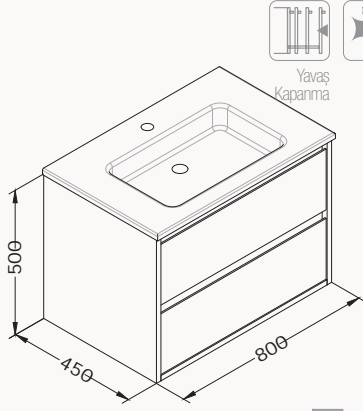

80800x500x458 mm
lavabo dolabı

»

! uyumlu lavabo
Sistema¹ 10SL51081SVgövde lake
çekmeceler lake
çekmeceler (yavaş kapanma)

lavabo dahildir

**21MGS019080I** antrasit**21MGS070080I** açık gri**21MGS001080I** beyaz**21MGS708080I** kumbeji**80**800x500x458 mm
lavabo dolabı