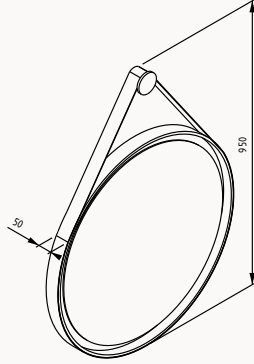

75

750x50x950 mm
ayna

LED'li
deri kuşaklı

21SQ4004075I siyah