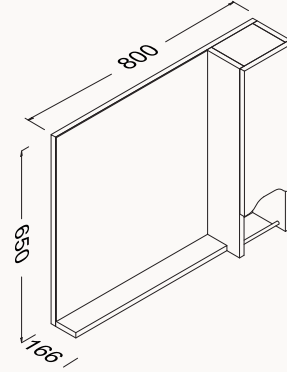

lavabo dahildir

! uyumlu lavabo
Flat 10LE5008124ONS001080I amalfi & beyaz
24ONS075080I amalfi & antrasitYavaş
Kapanma**80**800x166x650 mm
üst dolapgövde duralam
kapak duralam
kapak (yavaş kapanma)24ON2001080I amalfi & beyaz
24ON2075080I amalfi & antrasitYavaş
Kapanma**35**350x1400x300 mm
boy dolabıgövde duralam
kapak duralam
kapak (yavaş kapanma)24ON3095035I amalfi & beyaz
24ON3075035I amalfi & antrasitYavaş
Kapanma