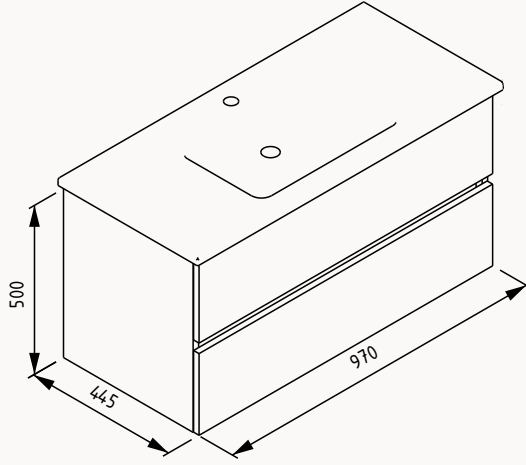

24TPS398080I

766x445x450 mm
lavabo dolabı

100

970x445x500 mm
lavabo dolabı

gövde duralam
çekmece duralam
çekmece (yavaş kapanma)

lavabo dahildir

! uyumlu lavabo
Linea 10LE50101

24TPS765100I latin mermer
24TPS776100I retro bronz
24TPS798100I retro gümüş
24TPS762100I amalfi