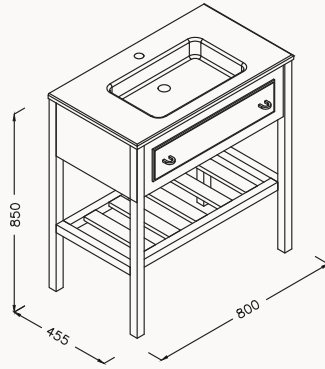

80

800x455x850 mm
lavabo dolabı

gövde mat lake
çekmece mat lake
yavaş kapanma

lavabo dahildir

! uyumlu lavabo
Sistema^T 10SL51081 opak renkler

21TRS085080I gri