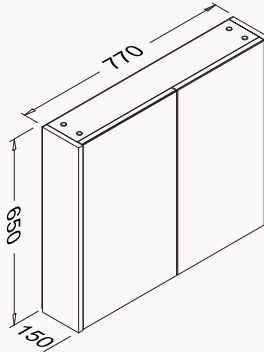

80

810x465x600 mm
lavabo dolabı

! uyumlu lavabo
Flat 10LE50081

gövde duralam
kapaklar duralam
kapaklar yavaş kapanma

lavabo dahildir

24TRS565080I latin mermer
24TRS476080I retro bronz
24TRS498080I retro gümüş
24TRS162080I amalfi

65

655x460x600 mm
lavabo dolabı

! uyumlu lavabo
Flat 10LE50061

gövde duralam
kapaklar duralam
kapaklar (yavaş kapanma)

lavabo dahildir

24TRS565065I latin mermer
24TRS476065I retro bronz
24TRS498065I retro gümüş
24TRS162065I amalfi

80

770x150x650 mm
üst dolap

24TR2565080I latin mermer
24TR2576080I retro bronz
24TR2598080I retro gümüş
24TR2062081I amalfi

gövde duralam
kapaklar (yavaş kapanma)

65

650x150x620 mm
üst dolap

gövde duralam
kapaklar (yavaş kapanma)

24TR2565065I latin mermer
24TR2576065I retro bronz
24TR2598065I retro gümüş
24TR2062065I amalfi

35

350x1400x300 mm
boy dolabı

gövde duralam
kapaklar duralam
kapaklar (yavaş kapanma)

24TR3065035I latin mermer
24TR3076035I retro bronz
24TR3098035I retro gümüş
24TR3062035I amalfi