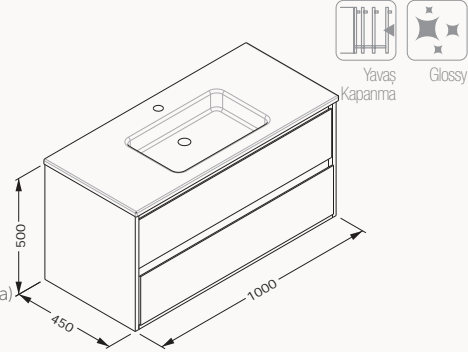

21MGS019100I antrasit

21MGS070100I açık gri

21MGS001100I beyaz

21MGS708100I kumbeji

100

1000x400x458 mm

lavabo dolabı

»

! uyumlu lavabo
Sistema™ 10SL50101SV

gövde lake
çekmece lake
çekmece (yavaş kapanma)

lavabo dahildir