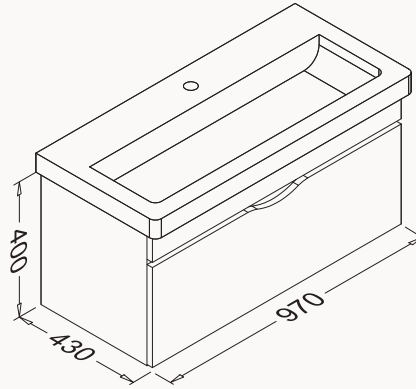

! uyumlu lavabo
Snow 10PS50100SV

21NGS319100E gri

21NGS301100E beyaz

80

760x600x430 mm
lavabo dolabı

gövde lake
çekmeceler lake
çekmeceler (yavaş kapanma)

lavabo dahildir