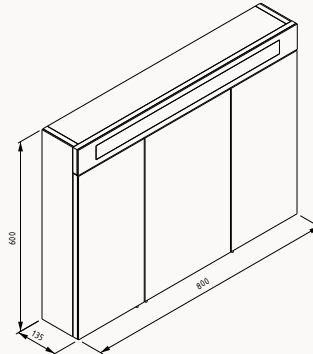

80

22OR2600080I

800x133x600 mm

ayna kapaklı üst dolap (M9)