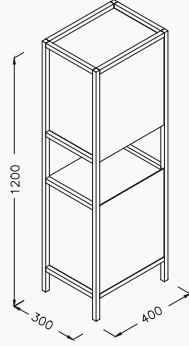

gövde lake
kapaklar lake
yavaş kapanma
metal profil

29MR3104041I sağ siyah

29MR3001041I sol siyah

Yavaş
Kapanma

40

400x1700x300 mm

boy dolabı

»