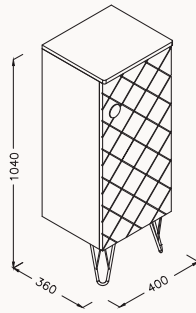

40

400x1040x360 mm
boy dolabı

gövde lake
kapak lake
yavaş kapanma

21RA32023040I sağ fildişi

21RA31023040I sol fildişi