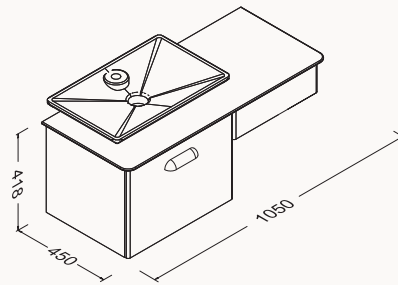

! uyumlu lavabo
Sistema 10SY50052SV

21BES155100I meşe-turkuaz
21BES164100I siyah-vizon
21BES165100I beyaz-meşe

80

815x465x500 mm
lavabo dolabı , asma

gövde membran
çekmeceler membran
tezgah lake/masif meşe
çekmece (Yavaş Kapanma)

lavabo dahildir