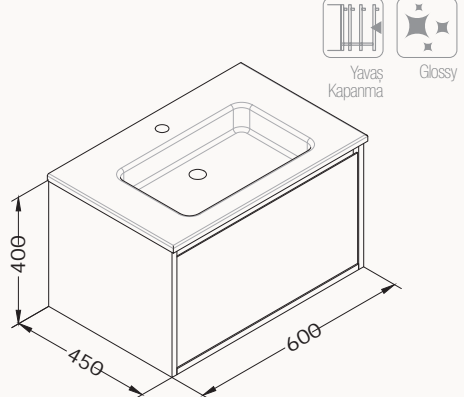

80

800x500x458 mm
lavabo dolabı

»

! uyumlu lavabo
Sistema¹ 10SL51081SV

gövde lake
çekmeceler lake
çekmeceler (yavaş kapanma)

lavabo dahildir

21MGS019080I antrasit

21MGS070080I açık gri

21MGS001080I beyaz

21MGS708080I kumbeji

80

800x500x458 mm
lavabo dolabı

»

! uyumlu lavabo
Sistema¹ 10SL51081SV

gövde lake
çekmece lake
çekmece (yavaş kapanma)

lavabo dahildir

21MGS019081I antrasit

21MGS070081I açık gri

21MGS001081I beyaz

21MGS308080I kumbeji

70

700x500x458 mm
lavabo dolabı

»

! uyumlu lavabo
Sistema¹ 10SL50071SV

gövde lake
çekmeceler lake
çekmeceler (yavaş kapanma)

lavabo dahildir

21MGS019070I antrasit

21MGS070070I açık gri

21MGS001070I beyaz

21MGS708070I kumbeji

70

700x500x458 mm
lavabo dolabı

»

! uyumlu lavabo
Sistema¹ 10SL50071SV

gövde lake
çekmece lake
çekmece (yavaş kapanma)

lavabo dahildir

21MGS019071I antrasit

21MGS070071I açık gri

21MGS001071I beyaz

21MGS308070I kumbeji

60

600x500x458 mm
lavabo dolabı

»

! uyumlu lavabo
Sistema¹ 10SL50061SV

gövde lake
çekmeceler lake
çekmeceler (yavaş kapanma)

lavabo dahildir

21MGS019060I antrasit

21MGS070060I açık gri

21MGS001060I beyaz

21MGS708060I kumbeji

60

600x500x458 mm
lavabo dolabı

»

! uyumlu lavabo
Sistema¹ 10SL50061SV

gövde lake
çekmece lake
çekmece (yavaş kapanma)

lavabo dahildir

21MGS019061I antrasit

21MGS070061I açık gri

21MGS001061I beyaz

21MGS308060I kumbeji

90

900x518x420 mm
lavabo dolabı

»

! uyumlu lavabo
Sistema² 10SF50090SV

gövde lake
çekmeceler lake
çekmeceler (yavaş kapanma)
sharp&slim
lavabo dahildir

21SFS104090I antrasit

21SFS114090I açık gri

21SFS101090I beyaz

21SFS708090I kumbeji

90

900x418x420 mm
lavabo dolabı

»

! uyumlu lavabo
Sistema² 10SF50090SV

gövde lake
çekmece lake
çekmece (yavaş kapanma)
sharp&slim
lavabo dahildir