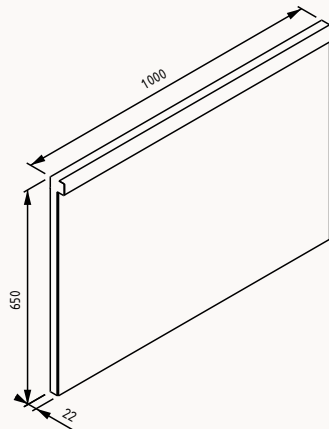

29LC4015100I siyah - meşe

29LC4009100I beyaz - meşe

**100**

1000x50x685 mm
LED'li ayna

29LC4000100I

35

350x300x1400 mm
boy dolap

gövde lake
kapak durulam
kapak (yavaş kapanma)