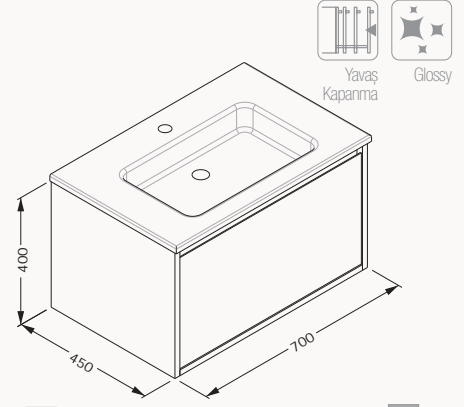

21MGS019071I antrasit

21MGS070071I açık gri

21MGS001071I beyaz

21MGS308070I kumbeji

60

600x500x458 mm
lavabo dolabı

»

! uyumlu lavabo
Sistema¹ 10SL50061SV

gövde lake
çekmeceler lake
çekmeceler (yavaş kapanma)

lavabo dahildir