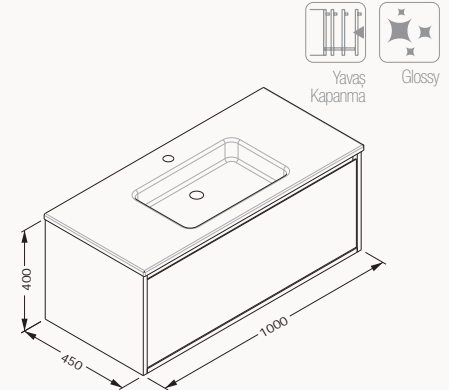

1000x400x458 mm

lavabo dolabı

»

! uyumlu lavabo
Sistema[™] 10SL50101SV

gövde lake
çekmece lake
çekmece (yavaş kapanma)

lavabo dahildir

21MGS019101I antrasit

21MGS070101I açık gri