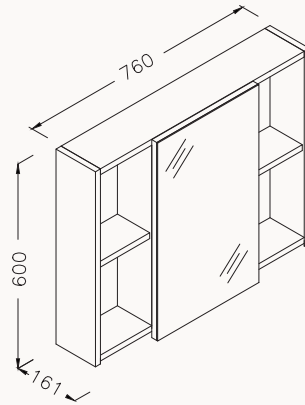

80

760x161x600 mm
üst dolap

gövde-kapak durulam

24NV1090080I meşe

Yavaş
Kapanma