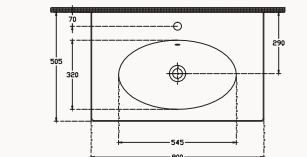

80
10SX50080SV
800x505 mm
clear flat basin