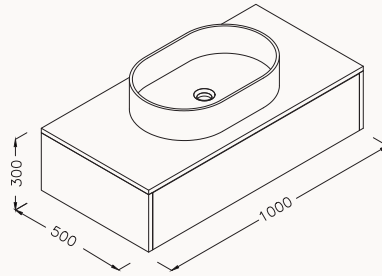

! uyumlu lavabo
Infinity 10NF65055
somon 2S, antrasit 2C, beyaz

24INS301100I meşe, beyaz lavabo

24INS390100I meşe, somon lavabo

24INS394100I meşe, antrasit lavabo