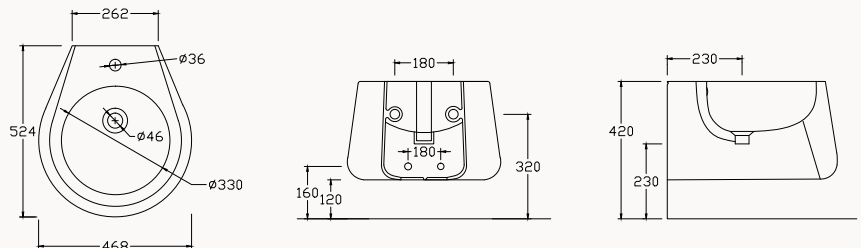

10AL41001SV

asma bide