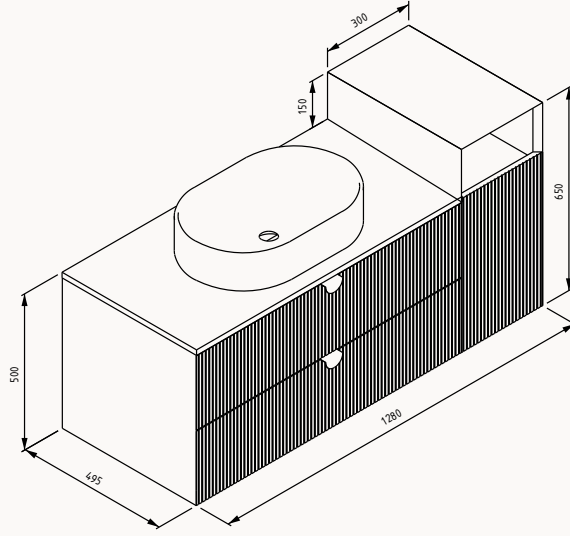

55

29IA4007055I

550x30x700 mm

ayna

(fırçalı pirinç kaplama)

Yavaş
Kapanma**130**1300x500x500 mm
lavabo dolabı

! uyumlu lavabolar
Infinity 10NF65055 - 2N

gövde lake
çekmece lake
çekmece (yavaş kapanma)