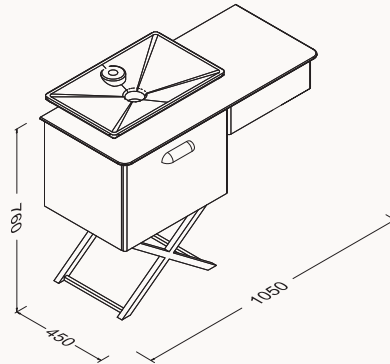

! uyumlu lavabo
Sistema 10SY50052SV

21BES055100I meşe-turkuaz
21BES064100I siyah-vizon
21BES065100I beyaz-meşe

100

1050x450 mm
lavabo dolabı , asma

gövde lake/membran
çekmeceler membran
tezgah lake/masif meşe
çekmece (Yavaş Kapanma)

lavabo dahildir