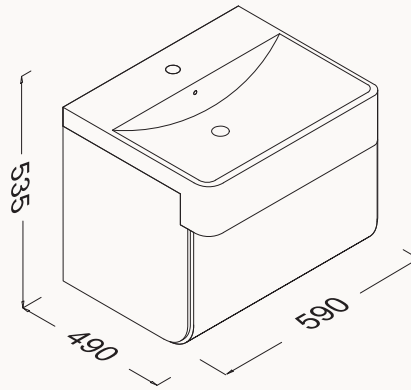

! uyumlu lavabo
Sott'Aqua 10SQ51058SV

23SQS117057I sağ ahşap kaplama gri meşe
23SQS103057I sağ ahşap kaplama harelî teak
23SQS217057I sol ahşap kaplama gri meşe
23SQS203057I sol ahşap kaplama harelî teak