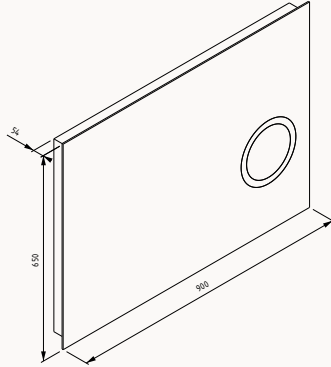

büyüteçli
LED'li

90

29OR4000090I

900x50x650 mm
ayna (M8)