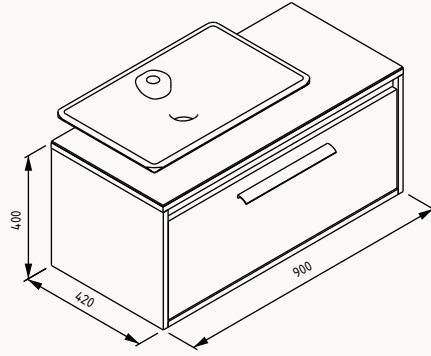

900x420x400 mm
lavabo dolabı

gövde duralam
çekmece duralam
çekmece (yavaş kapanma)

lavabo dahildir

! uyumlu lavabo
sistema Y 10SY50065

24BLS365090I latin mermer

24BLS376090I retro bronz

24BLS398090I retro gümüş