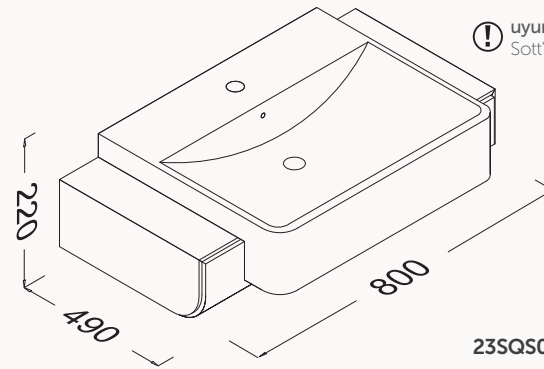

80

800x220x490 mm
Marino lavabo dolabı

doğal ahşap kaplama
8 mm flat giydirme

lavabo dahildir

! uyumlu lavabo
Sott'Aqua 10SQ51058SV

23SQS017080I ahşap kaplama gri meşe
23SQS003081I ahşap kaplama harelî teak

58

590x535x490 mm
Marino lavabo dolabı

doğal ahşap kaplama
menteşeli kapak (yavaş kapanma)
8 mm flat giydirme

lavabo dahildir