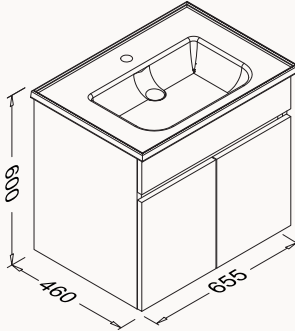

! uyumlu lavabo
Flat 10LE50061

gövde duralam
kapaklar duralam
kapaklar (yavaş kapanma)

lavabo dahildir

24TRS565065I latin mermer
24TRS476065I retro bronz
24TRS498065I retro gümüş
24TRS162065I amalfi

80

770x150x650 mm
üst dolap