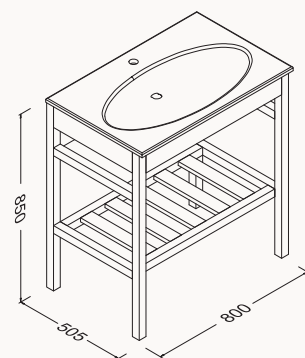

80
22SFS003080I
800x505x850 mm
natural wood veneered
basin is included-
10SX50080SV
22SFS003080I teak