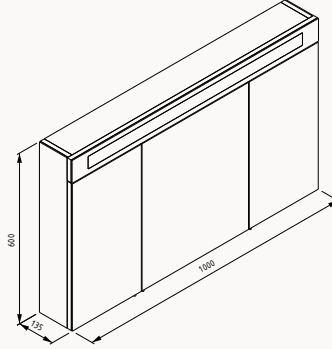

100

22OR2600100I

1000x133x600 mm

ayna kapaklı üst dolap (M9)