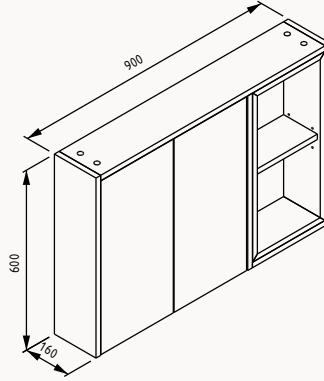

90

860x147x650 mm
dolaplı ayna

gövde duralam
kapak duralam
kapak (yavaş kapanma)

24CV2590090I safir meşe

24CV2592090I antrasit - safir meşe

Yavaş
Kapanma