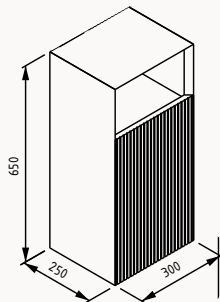

Yavaş
Kapanma

30

300x250x650 mm
alt siğ alt dolap

gövde lake
kapak lake
kapak (yavaş kapanma)

- 21IF6148031I yakut kırmızı (sağ)
- 21IF6149031I okyanus (sağ)
- 21IF6150031I koyu somon (sağ)
- 21IF6113031I pastel yeşil (sağ)
- 21IF6172031I gece mavisi (sağ)
- 21IF6112031I krem (sağ)
- 21IF6248031I yakut kırmızı (sol)
- 21IF6249031I okyanus (sol)
- 21IF6250031I koyu somon (sol)
- 21IF6213031I pastel yeşil (sol)
- 21IF6272031I gece mavisi (sol)
- 21IF6212031I krem (sol)