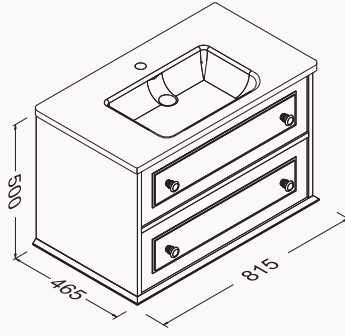

80

815x465x500 mm
lavabo dolabı

gövde membran
çekmeceler membran
çekmece (yavaş kapanma)

lavabo dahildir

! uyumlu lavabo
Sistema® 10SL51081SV

27SIS060080I kaşmir

27SIS394080I antrasit