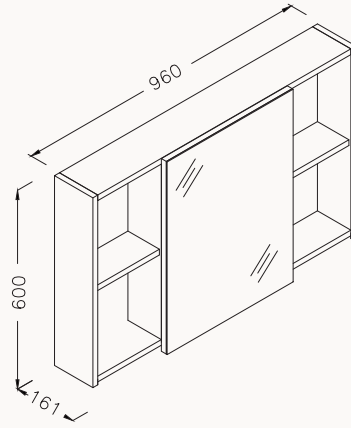

100

960x161x600 mm
üst dolap

gövde-kapak durulam

24NV1090100I meşe

Yavaş
Kapanma