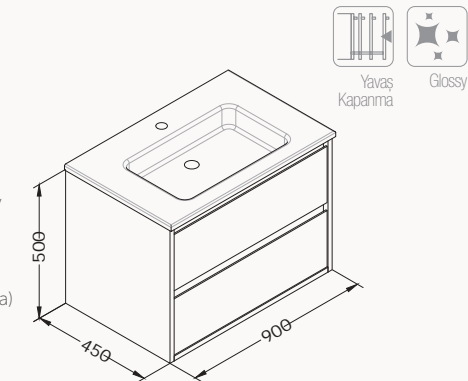

21MGS019090I antrasit

21MGS071090I açık gri

21MGS001190I beyaz

21MGS708090I kumbeji

90

900x400x458 mm

lavabo dolabı

»

! uyumlu lavabo
Sistema™ 10SL50091SV

gövde lake
çekmece lake
çekmece (yavaş kapanma)

lavabo dahildir