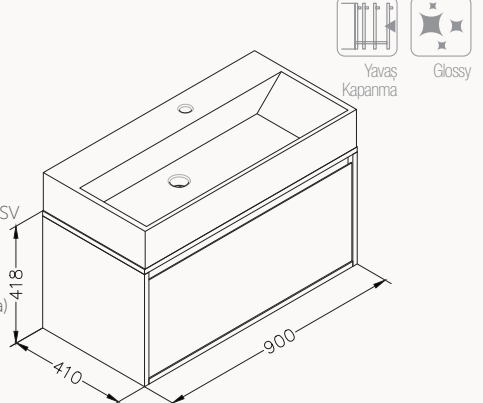

21SFS104090I antrasit

21SFS114090I açık gri

21SFS101090I beyaz

21SFS708090I kumbeji

90

900x418x420 mm
lavabo dolabı

»

! uyumlu lavabo
Sistema² 10SF50090SV

gövde lake
çekmece lake
çekmece (yavaş kapanma)
sharp&slim
lavabo dahildir