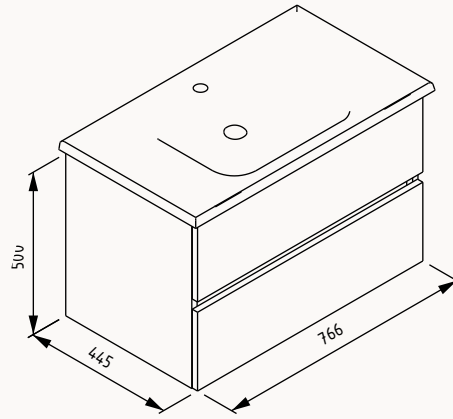

Yavaş
Kapanma

**80**

766x445x500 mm
lavabo dolabı

gövde duralam
çekmece duralam
çekmece (yavaş kapanma)

lavabo dahildir

! uyumlu lavabo
Linea 10LE50081

24TPS765080I latin mermer
24TPS776080I retro bronz
24TPS798080I retro gümüş
24TPS762080I amalfi