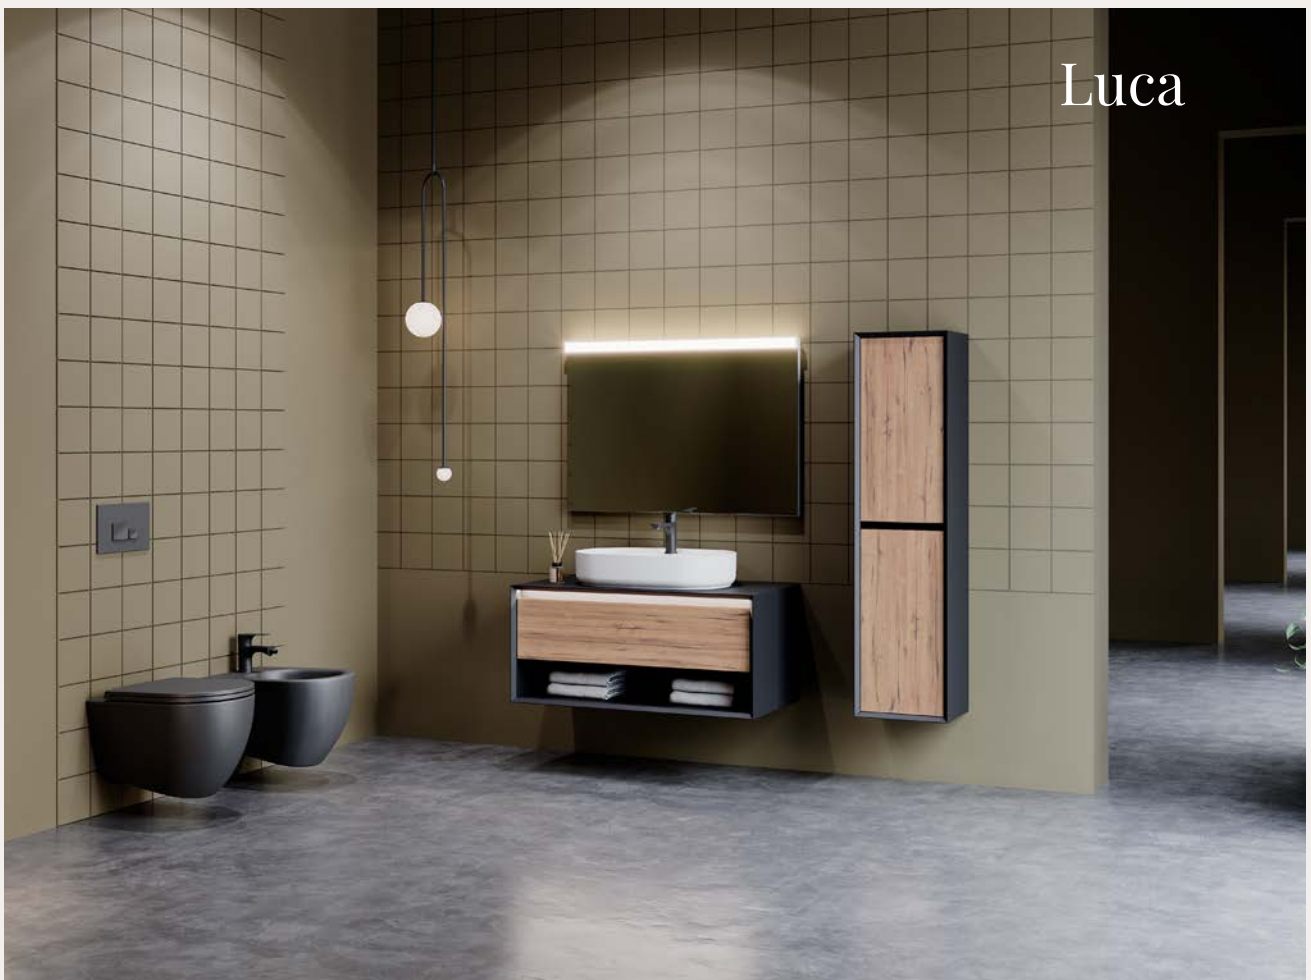

Luca

TIPOLLOJI

Banyo Mobilyaları

Vea YENİ

60

21VES049060I
600x450x520 mm
lavabo dolabı
sayfa 64

60

21VE4048060I
600x20x790 mm
ayna
sayfa 64