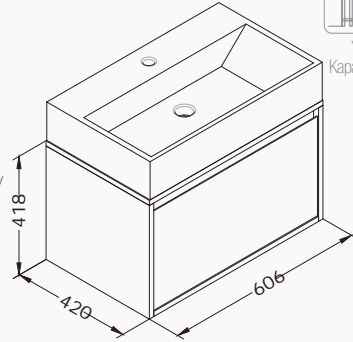

60

606x418x420 mm
lavabo dolabı

! uyumlu lavabo
Sistema² 10SF50060SV

gövde lake
çekmece lake
çekmece (yavaş kapanma)
sharpöslim
lavabo dahildir