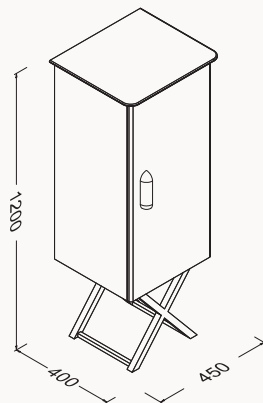

21BE3164035I vizon (sağ)

21BE3264035I vizon (sol)

21BE3165035I beyaz (sağ)

21BE3265035I beyaz (sol)

35

450x400x1200 mm
kısa boy dolabı, ayaklı

gövde lake/membran
kapak membran
ayaklar profil boya
menteşeli kapak (Yavaş Kapanma)