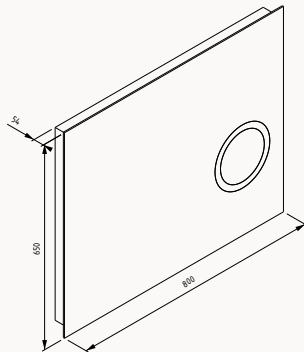

büyüteçli
LED'li

80

29OR4000080I

800x50x650 mm
ayna (M8)