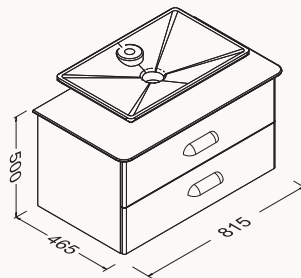

! uyumlu lavabo
Sistema 10SY50065SV

21BES055080I meşe-turkuaz
21BES064080I siyah-vizon
21BES065080I beyaz-meşe