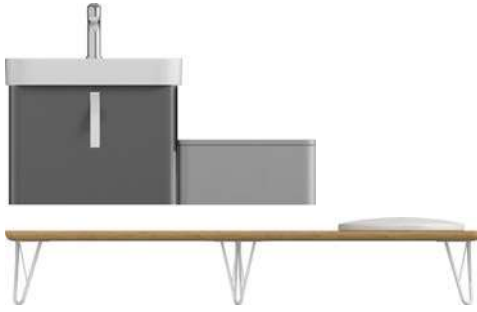

Disegno collection

SUPRA YENİ RENK Banyo Mobilyaları

150

27SPS084100I
27SP8003150I
1500x423x732 mm
lavabo dolabı

80

27SPS084080I
800x460x418 mm
lavabo dolabı

100

21SPS013100I
27SP1300055I
1000x423x732 mm
lavabo dolabı