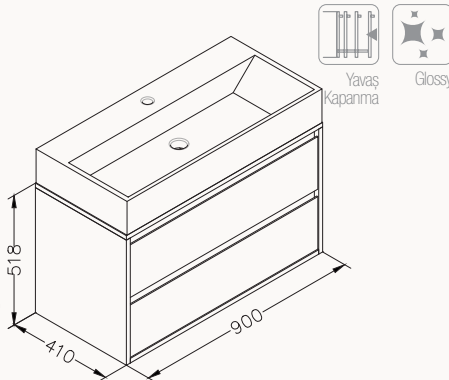

21MGS019061I antrasit

21MGS070061I açık gri

21MGS001061I beyaz

21MGS308060I kumbeji

90

900x518x420 mm
lavabo dolabı

»

! uyumlu lavabo
Sistema² 10SF50090SV

gövde lake
çekmeceler lake
çekmeceler (yavaş kapanma)
sharp&slim
lavabo dahildir