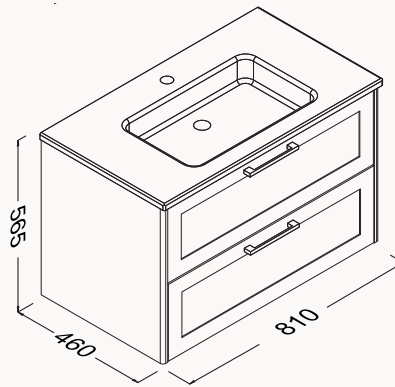

! uyumlu lavabo
Sistema 10SL51081SV
beyaz

meşe & beyaz

Yavaş
Kapanma**80****27VRS365082I**

810x460x585 mm

lavabo dolabı

»

gövde-kapak membran
çekmeceler (yavaş kapanma)

lavabo dahildir