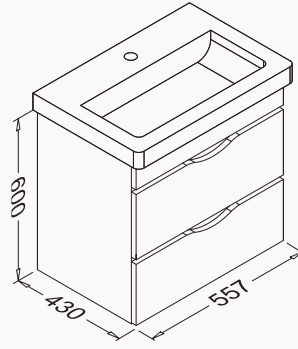

21NGS319080E gri

21NGS301080E beyaz

60

557x600x430 mm
lavabo dolabı

gövde lake
çekmeceler lake
çekmeceler (yavaş kapanma)

lavabo dahildir

! uyumlu lavabo
Snow 10PS50060SV

21NGS329060E gri