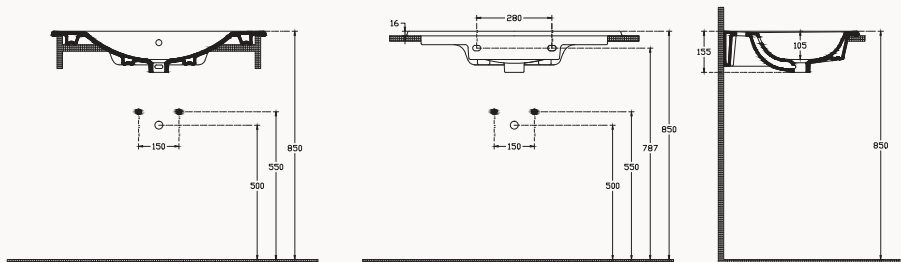

80
10SX50080SV
800x505 mm
clear flat basin

with taphole
with overflow
fixation set is not included
suitable with furniture
suitable with wall assembly