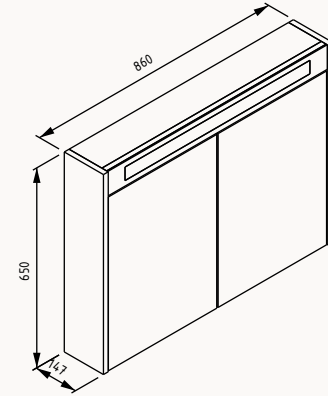

24BLS398091I retro gümüş (siyah lavabolu)

90

860x147x650 mm
dolaplı ayna (LED'li)

gövde duralam
kapak duralam
kapak (yavaş kapanma)

24BL2465090I latin mermer

24BL2476090I retro bronz

24BL2498090I retro gümüş