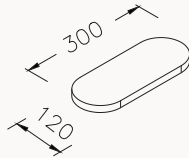

40

400x700x50 mm
ayna

ayna
metal profil

29PN4004040I beyaz metal profil

29PN4004040I siyah metal profil

**30**

300x120x18 mm
raf

raf