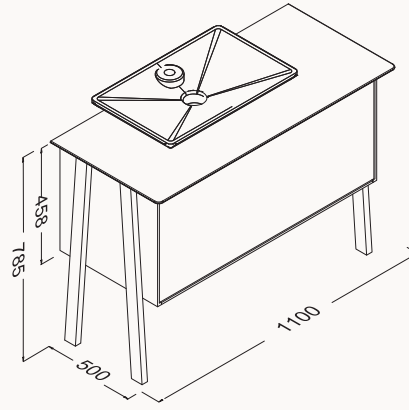

»

gövde lake
benç masif meşe
çekmece lake
çekmece bas-aç
8 mm flat giydirme

lavabo dahildir

Bas-aç

Yavaş
Kapanma8 mm flat
giydirme

Glossy

! uyumlu lavabo
Sistema 10SY50080SV

masif meşe & lake beyaz