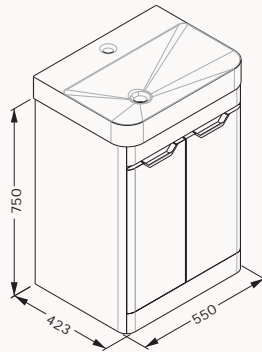

57

550x750x423 mm
lavabo dolabı

gövde lake
kapak lake
kapak (yavaş kapanma)

lavabo dahildir

! uyumlu lavabo
Sott'Aqua 10SQ50057SV

21USS011057I beyaz
21USS140057I açık gri
21USS070058I antrasit
21USS014457I siyah
21USS015057I kırmızı