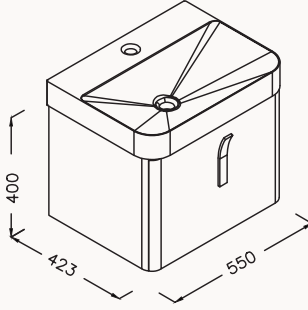

60

550x423x732 mm
lavabo dolabı

gövde lake-membran
çekmece lake-membran
yavaş kapanma
bench masif

lavabo dahildir

! uyumlu lavabo
Sott'aqua 10SQ50057SV

21SPS013057I lavabo dolabı pastel yeşil

27SPS084057I lavabo dolabı koyu gri

27SP1300055I bench masif meşe

60

550x423x400 mm
lavabo dolabı

gövde membran
çekmece membran
yavaş kapanma

lavabo dahildir

! uyumlu lavabo
Sott'aqua 10SQ50057SV

21SPS013057I yeşil

27SPS084057I koyu gri

150

1500x460x222 mm
bench

masif

27SP8003150I masif meşe

55

550x460x232 mm
bench

masif

27SP1300055I masif meşe