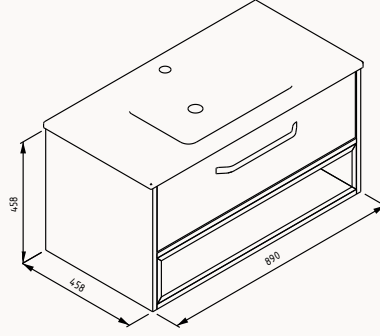

! uyumlu lavabo
sistema T 10SL50091SV

24CVS390093I safir meşe

24CVS392092I antrasit - safir meşe

Yavaş
Kapanma