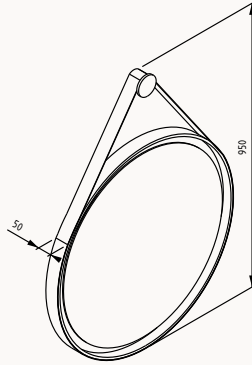

75

750x50x950 mm
ayna

LED'li
deri kuşaklı

21SQ4004075I siyah