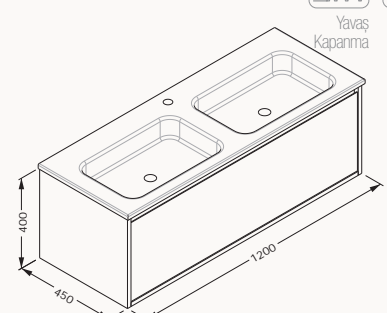

21MGS019121I antrasit

21MGS070121I açık gri

21MGS001121I beyaz

21MGS308121I kumbeji

120

1200x500x458 mm

lavabo dolabı

»

! uyumlu lavabo
Sistema™ 10SL51121SV

gövde lake
çekmeceler lake
çekmeceler (yavaş kapanma)

lavabo dahildir