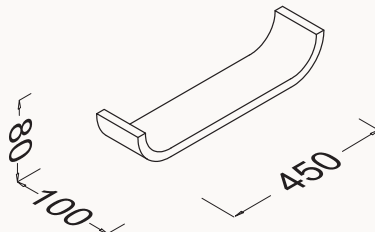

45

450x80x100 mm
Marino raf

»

lake

21SQ9001045I lake beyaz