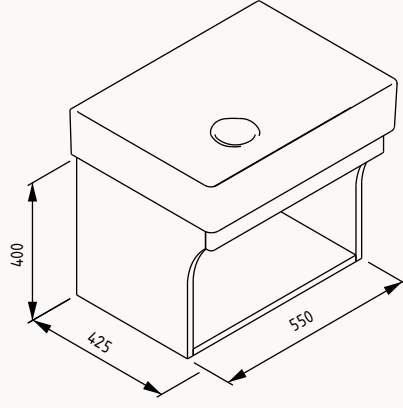

60

21VE4049060I

600x20x790 mm
ayna

60600x450x520 mm
lavabo dolabı

»

lake gövde

lavabo dahildir

! uyumlu lavabo
Vea 10VA50060**21VES072060I** gece mavisi**21VES048060I** yakut kırmızı**21VES049060I** okyanus**60**600x20x790 mm
ayna