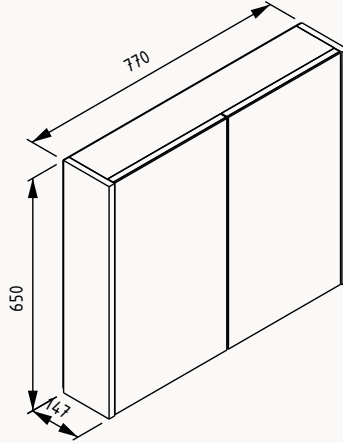

80

770x147x650 mm
dolaplı ayna

gövde duralam
kapak duralam
kapak (yavaş kapanma)

24TR2565080I latin mermer

24TR2576080I retro bronz

24TR2598080I retro gümüş

24TR2062081I amalfi