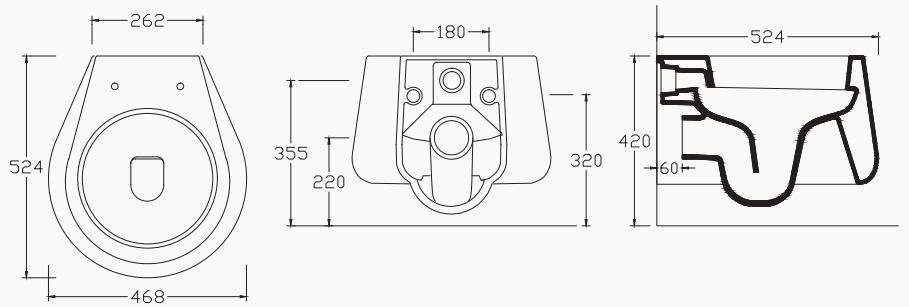

10AL02001SV

asma klozet

montaj seti dahil
smartFixPlus
klozet kapağı ayrıca sipariş edilir
gömme rezervuar ile kullanıma uygundur

42A002001 klozet kapağı (yavaş kapanan)