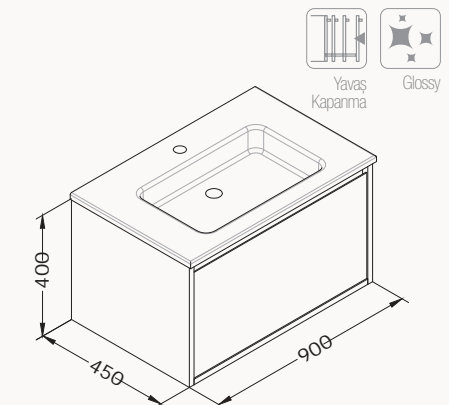

21MGS019191I antrasit

21MGS071091I açık gri

21MGS001191I beyaz

21MGS308090I kumbeji