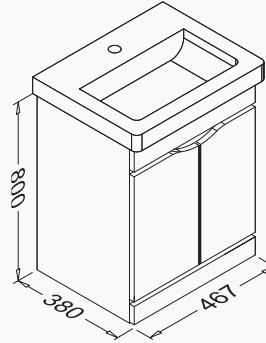

! uyumlu lavabo
Snow 10PS50050SV

21NGS519050E gri

21NGS501050E beyaz