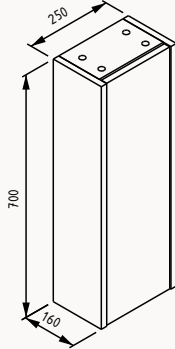

24IN3190035I meşe (sağ)

24IN3290035I meşe (sol)

**25**

250x160x700 mm
üst dolap

gövde Membran
kapak Membran
kapak bas aç

Bas-aç

24IN6190035I meşe (sağ)

24IN6290035I meşe (sol)