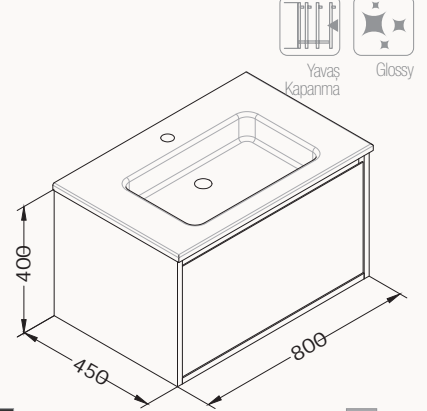

21MGS019081I antrasit

21MGS070081I açık gri

21MGS001081I beyaz

21MGS308080I kumbeji

70

700x500x458 mm
lavabo dolabı

»

! uyumlu lavabo
Sistema¹ 10SL50071SV

gövde lake
çekmeceler lake
çekmeceler (yavaş kapanma)

lavabo dahildir