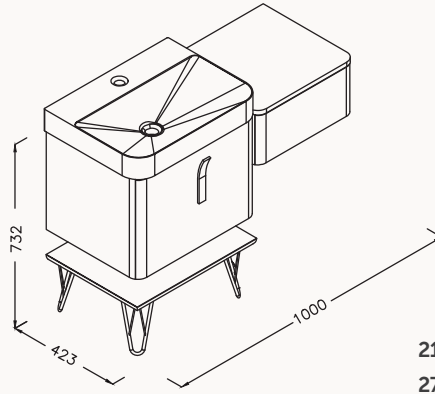

27SP8003150I bench masif meşe

100

1000x423x732 mm
lavabo dolabı

gövde lake-membran
çekmeceler lake-membran
yavaş kapanma
bench masif

lavabo dahildir

! uyumlu lavabo
Sott'aqua 10SQ50057

21SPS013100I lavabo dolabı pastel yeşil