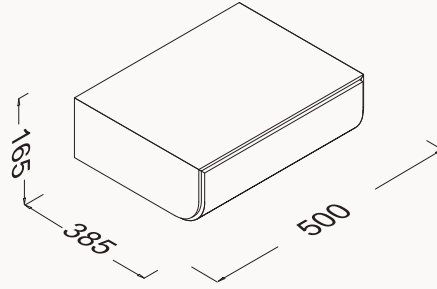

50

500x165x385 mm
Marino çekmece ünitesi

doğal ahşap kaplama
çekmece içi kaydırmaz
çekmece içi seperatör
8 mm flat giydirmeye

23SQ9317050I ahşap kaplama gri meşe
23SQ9303050I ahşap kaplama hareli teak