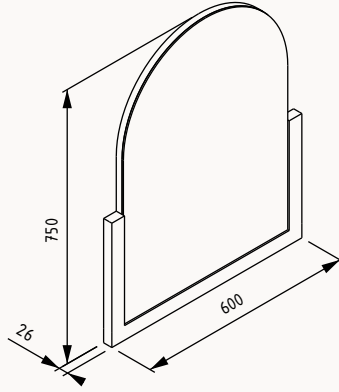

lake gövde
ayna

21VE4072060I gece mavisi

21VE4048060I yakut kırmızı

21VE4049060I okyanus