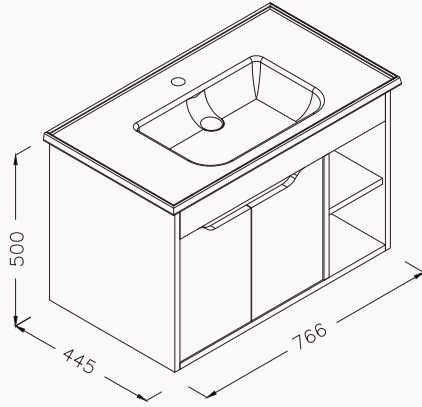

80

766x445x500 mm
lavabo dolabı

gövde-kapak durulam
kapaklar (yavaş kapanma)

lavabo dahildir

! uyumlu lavabo
Linea 10LE50081SV

24NVS092080I meşe & antrasit

24NVS093080I meşe & beyaz

Yavaş
Kapanma