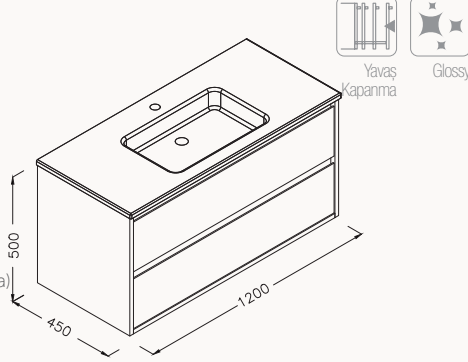

21MGS880120I antrasit

21MGS870120I açık gri

21MGS801120I beyaz

21MGS708120I kumbeji

120

1200x400x480 mm

lavabo dolabı

»

! uyumlu lavabo
Sistema™ 10SL51121SV

gövde lake
çekmece lake
çekmece (yavaş kapanma)

lavabo dahildir