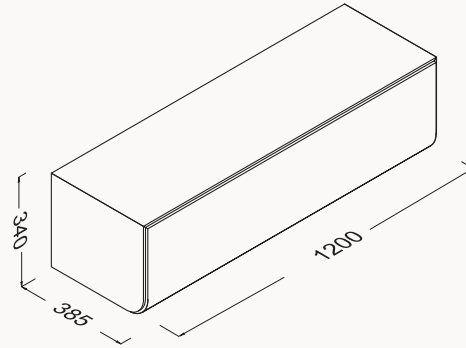

120

1200x340x385 mm
Marino çekmece ünitesi

doğal ahşap kaplama
çekmece (Yavaş Kapanma)
çekmece içi kaydırmaz
çekmece içi seperatör
8 mm flat giydirmeye

! Marino lavabo dolabı 80 cm ile birlikte kullanılır

23SQ1017120I ahşap kaplama gri meşe
23SQ1003120I ahşap kaplama hareli teak