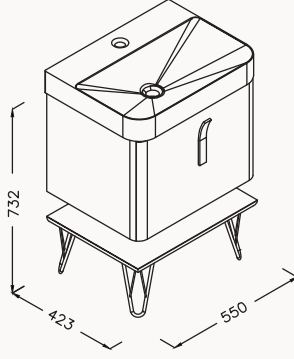

60

550x423x732 mm
lavabo dolabı

gövde lake-membran
çekmece lake-membran
yavaş kapanma
bench masif

lavabo dahildir

! uyumlu lavabo
Sott'aqua 10SQ50057SV

21SPS013057I lavabo dolabı pastel yeşil

27SPS084057I lavabo dolabı koyu gri

27SP1300055I bench masif meşe

60

550x423x400 mm
lavabo dolabı

gövde membran
çekmece membran
yavaş kapanma

lavabo dahildir