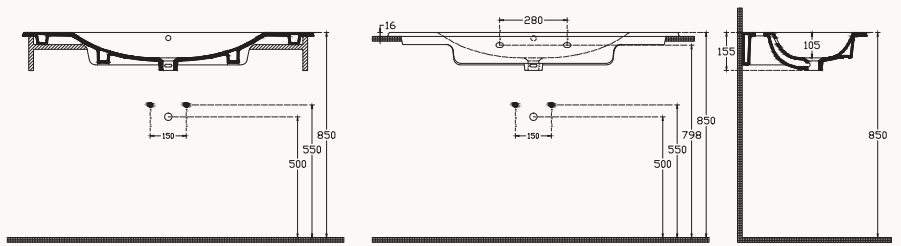

121
10SX50121SV
1210x505
clear flat basin

with taphole
with overflow
fixation set is not included
suitable with furniture
suitable with wall assembly