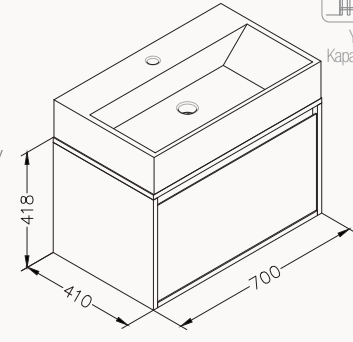

70

700x418x420 mm
lavabo dolabı

! uyumlu lavabo
Sistema² 10SF50070SV

gövde lake
çekmece lake
çekmece (yavaş kapanma)
sharpöslim
lavabo dahildir