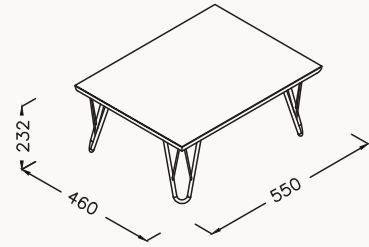

masif

27SP8003150I masif meşe

55

550x460x232 mm
bench