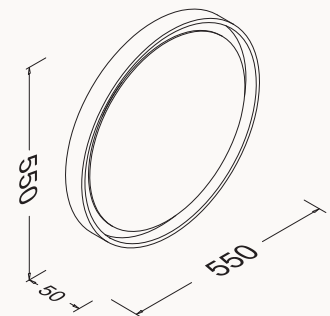

Ø55

550x550x50 mm
Marino ayna

mat lake
ledli
antiFog ayna

21SQ4004056I lake siyah