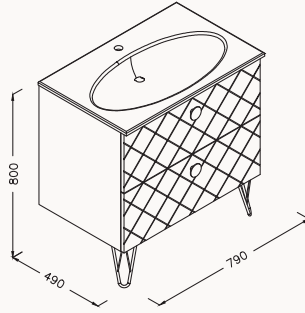

**40**

21RA9001040I
400x420 mm
puf

**40**

21RA32023040I
400x1040x360 mm
boy dolabı, sağ

80

790x490x800 mm
lavabo dolabı

gövde lake
çekmeceler lake
yavaş kapanma

lavabo dahildir