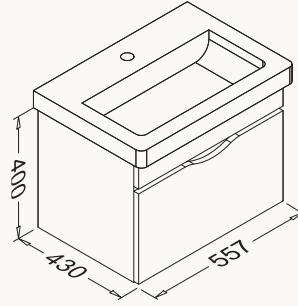

21NGS311060E beyaz

60

557x400x430 mm
lavabo dolabı

gövde lake
çekmece lake
çekmece (yavaş kapanma)

lavabo dahildir

! uyumlu lavabo
Snow 10PS50060SV

21NGS319060E gri

21NGS301060E beyaz