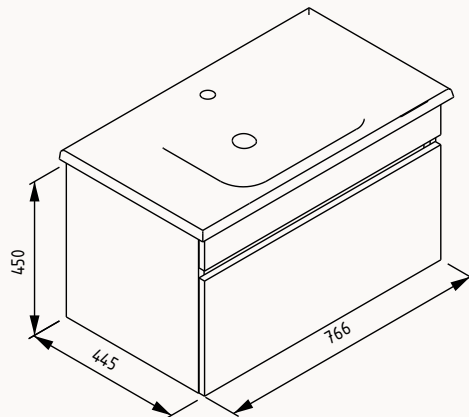

Yavaş
Kapanma

**80**

766x445x450 mm
lavabo dolabı

gövde duralam
çekmece duralam
çekmece (yavaş kapanma)

lavabo dahildir

! uyumlu lavabo
Linea 10LE50081

24TPS365080I latin mermer
24TPS376080I retro bronz
24TPS398080I retro gümüş
24TPS362080I amalfi