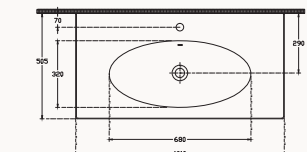

101
10SX51101SV
1010x505 mm
clear flat basin