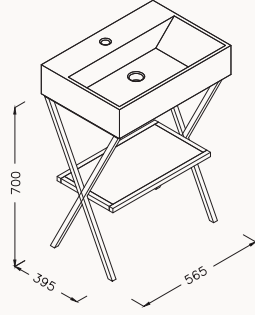

57

29FES004060I

565x395x700 mm

lavabo ünitesi

metal profil

siyah lake raf

»

! uyumlu lavabolar
Sistema² 10SF50060
opak renkler

29FES004062I siyah (somon lavabo)

29FES004063I siyah (mint lavabo)

29FES004064I siyah (vizon lavabo)

29FES004065I siyah (siyah lavabo)

29FES004060I siyah (fildişi lavabo)

29FES004061I siyah (antrasit lavabo)

lavabo dahildir

Yavaş
Kapanma

40

400x1200x300 mm

kısa boy dolabı

»