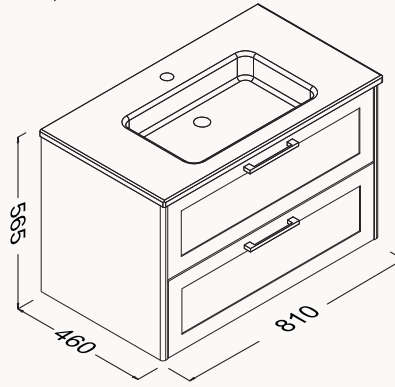

! uyumlu lavabo
Sistema 10SL51081SV
beyaz

meşe & beyaz

Yavaş
Kapanma**80****27VRS365082I**

810x460x585 mm

lavabo dolabı

»

gövde-kapak membran
çekmeceler (yavaş kapanma)

lavabo dahildir