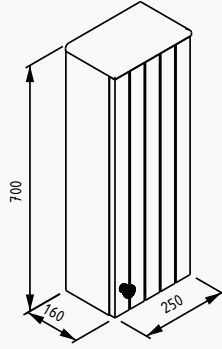

**30**

300x120x18 mm
raf

lake raf

21PN9013030I pastel yeşil

21PN9012030I krem

25

250x160x700 mm
üst dolap

gövde lake
kapak lake
kapak (yavaş kapanma)