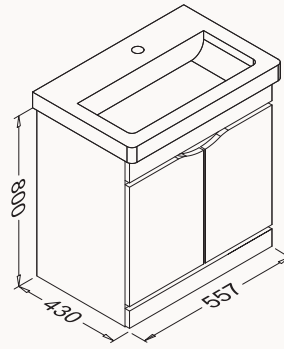

60

557x800x430 mm

lavabo dolabı, yerden

gövde lake
kapak lake
kapak (yavaş kapanma)

lavabo dahildir

! uyumlu lavabo
Snow 10PS50060SV

21NGS519060E gri

21NGS501060E beyaz

50

467x800x380 mm

lavabo dolabı, yerden

gövde lake
kapak lake
kapak (yavaş kapanma)

lavabo dahildir