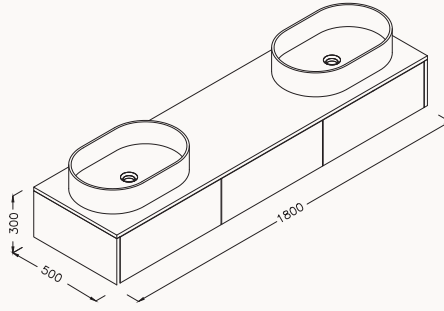

Bas-aç

180

1800x320x500 mm
lavabo dolabı

tezgah beyaz lake
gövde membran
çekmeceler membran
çekmece bas aç

lavabo dahildir

! uyumlu lavabo
Infinity 10NF65055
somon 2S, antrasit 2C, beyaz

24INS301180I meşe, beyaz lavabo

24INS390180I meşe, somon&antrasit lavabo

Bas-aç

120

1200x320x500 mm
lavabo dolabı

tezgah beyaz lake
gövde Membran
çekmeceler Membran
çekmece bas aç

lavabo dahildir