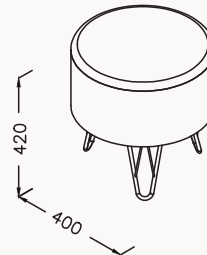

40

400x420 mm
puf

lake

21RA9001040I beyaz