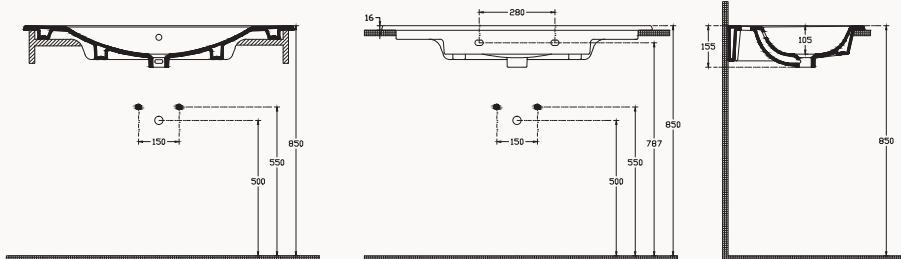

101
10SX51101SV
1010x505 mm
clear flat basin

with taphole
with overflow
fixation set is not included
suitable with furniture
suitable with wall assembly