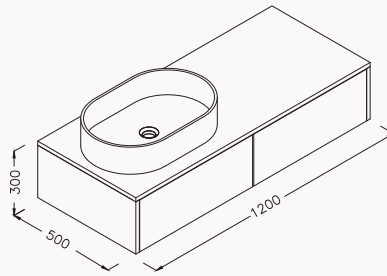

! uyumlu lavabo
Infinity 10NF65055
somon 2S, antrasit 2C, rustik bordo 2R,
petrol yeşili 2P, beyaz

24INS390121I meşe, petrol yeşili lavabo

24INS390122I meşe, rustik bordo lavabo

24INS382120I meşe, somon lavabo

24INS394120I meşe, antrasit lavabo

24INS301120I meşe, beyaz lavabo

Bas-aç

100

1000x320x500 mm
lavabo dolabı

tezgah beyaz lake
gövde Membran
çekmeceler Membran
çekmece bas aç

lavabo dahildir