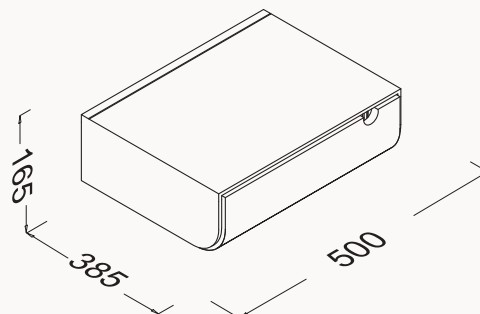

**50**

500x165x385 mm
Marino makyaj ünitesi

doğal ahşap kaplama
8 mm flat giydirme

! Marino lavabo dolabı
58 cm yanına monte
edilemez

23SQ9017050I ahşap kaplama gri meşe
23SQ9003050I ahşap kaplama harelî teak