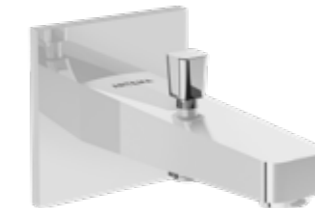

Çıkış Ucu
A42720
A4272023
A4272034
A4271926
U: 175

Çıkış Ucu (el duşu çıkışı)
A42740
A4274023
A4274034
A4274026
U: 170