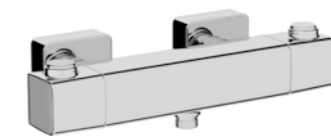

AquaHeat SS3
banyo bataryası

A47160