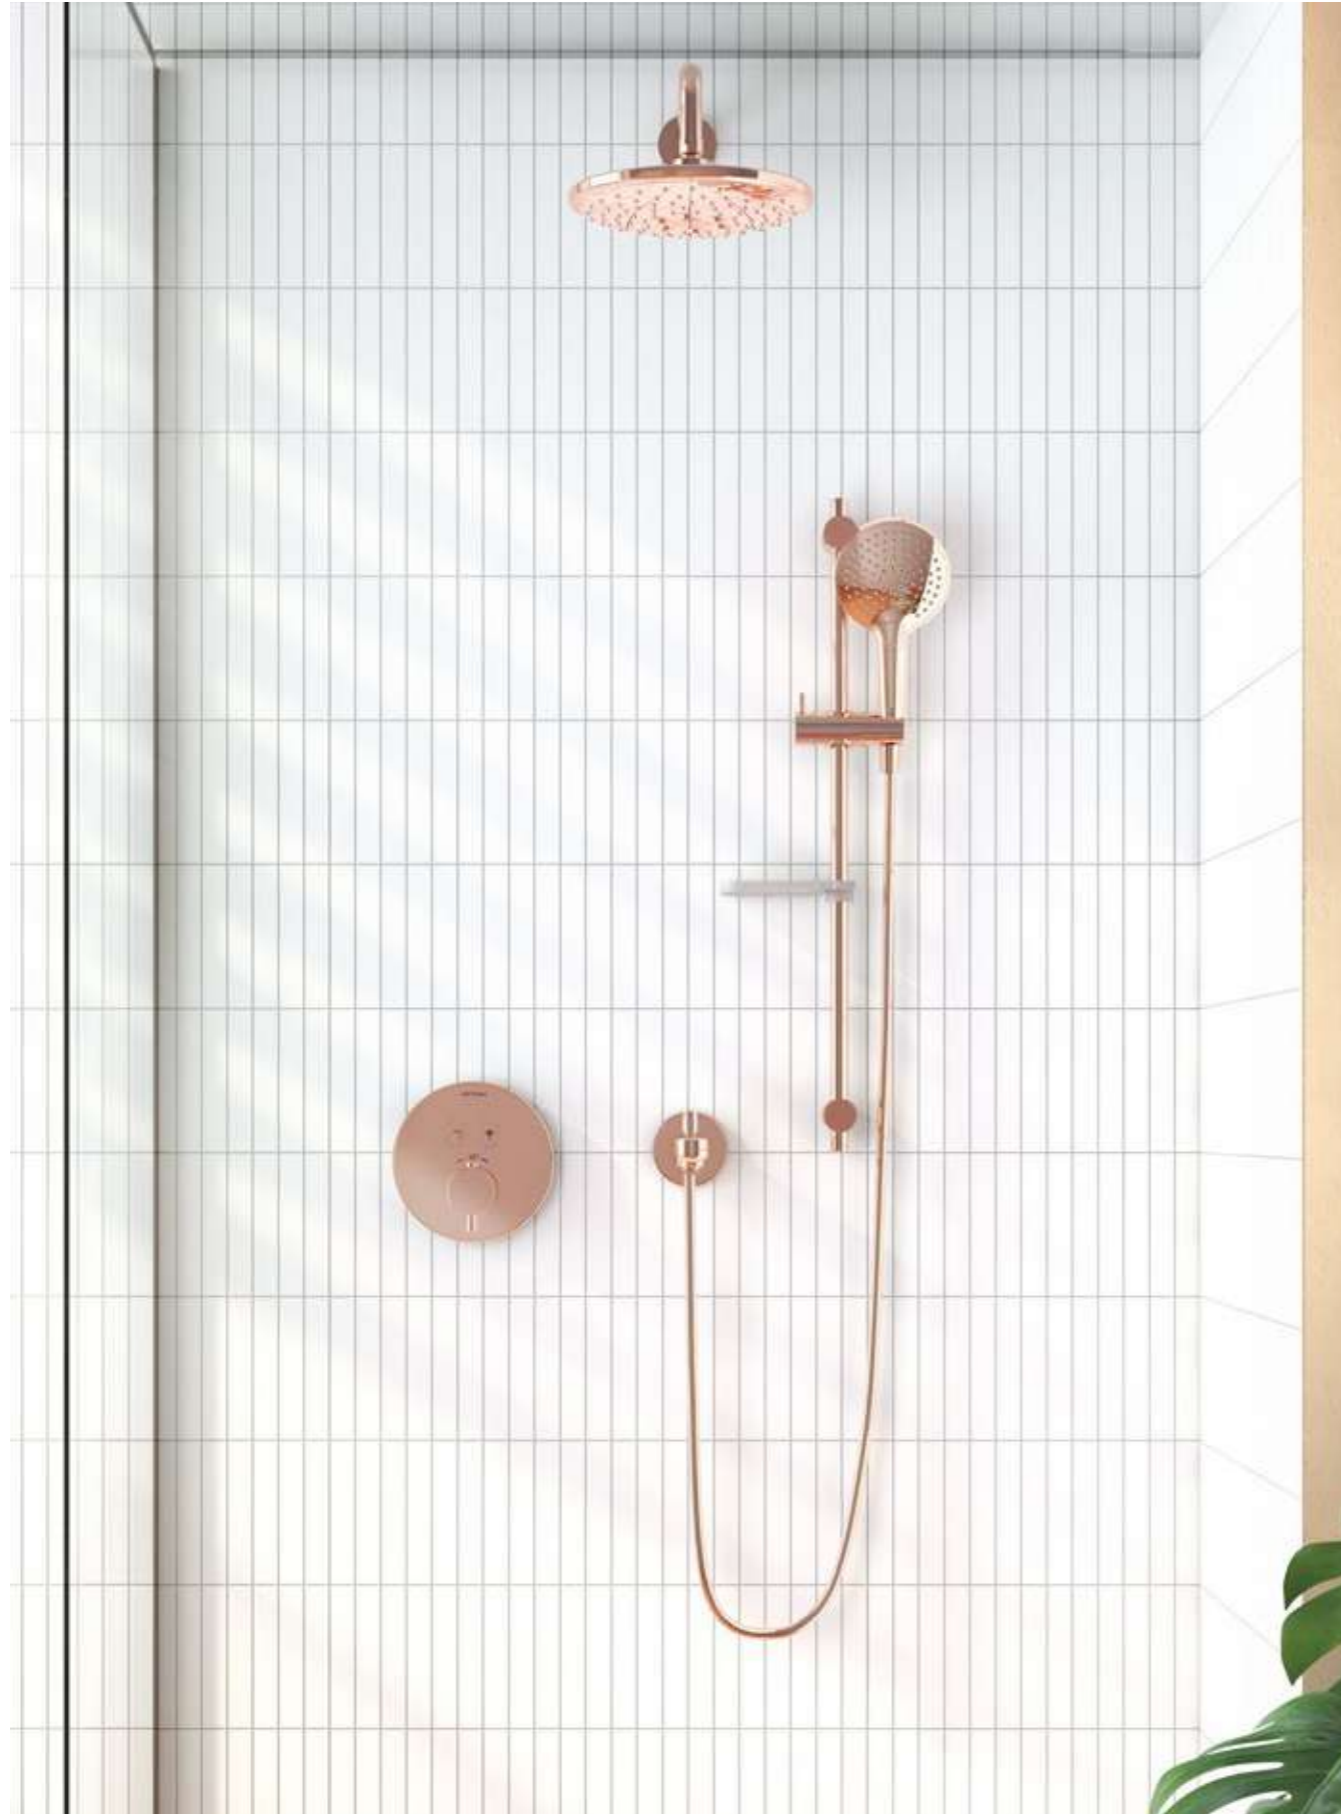

Hangi duş sistemi

Banyo estetiğinize uyan, kişisel banyo ihtiyaçlarınıza ve tercihlerinize yanıt veren, teknik koşullara uyum sağlayabilen mükemmel duş sistemini seçmek kolay olmayabilir. Seçiminize yol göstermek için konuyu ayrıntılarıyla ele aldık.

1. Adım

Duş sisteminizin ankastre mi apliance mi olacağına karar verin.

Apliance

En popüler ve en kolay seçenek olan apliance duş sistemi, duvar üzerine monte edilir ve genellikle yatay biçimlidir. Mevcut tesisatınız da apliance batarya kullanımına göreyse değişim çok kolaydır. Yenilemelerde sadece bataryayı değiştirmek yeterlidir. Duvar kırma gibi işlemler gerekmez.

Çok yönlü kullanıma imkan veren ve kolayca monte edilebilen apliance duş sistemleri, farklı stil seçenekleri ve termostatik gibi işlevlerle sunulur.

Ankastre

Çağdaş görünümlü ankastre duş sistemi, duvar içinde gizlenen kontrol ünitesi sayesinde duş alanında daha fazla yer yaratır. Duvar üzerinde sadece rozet ve kumanda kolu olduğu için temizliği de kolaylaştırır.

Montaj için duvarın kırılıp tesisatın değişmesini gerekli kılan ankastre duş bataryaları, V-Box veya Minibox ankastre sıva altı sistemleri ile kullanılmalıdır.

V-Box termostatik ankastre bataryalar için geliştirilmiş bir sıva altı çözümdür. 3 yönlü yönlendiricisi ile çıkış ucu, el duşu ve duş başlığına suyu yönlendirir. Kare ve yuvarlak rozet tasarımlarıyla her türlü banyo tasarımına uyum sağlar.

Minibox ise termostatik değildir, standart bataryalar için geliştirilmiş sıva altı çözümdür. Artema koleksiyonları ankastre bataryaları minibox ile uyumlu tasarlanır böylece tasarım seçeneği artar.