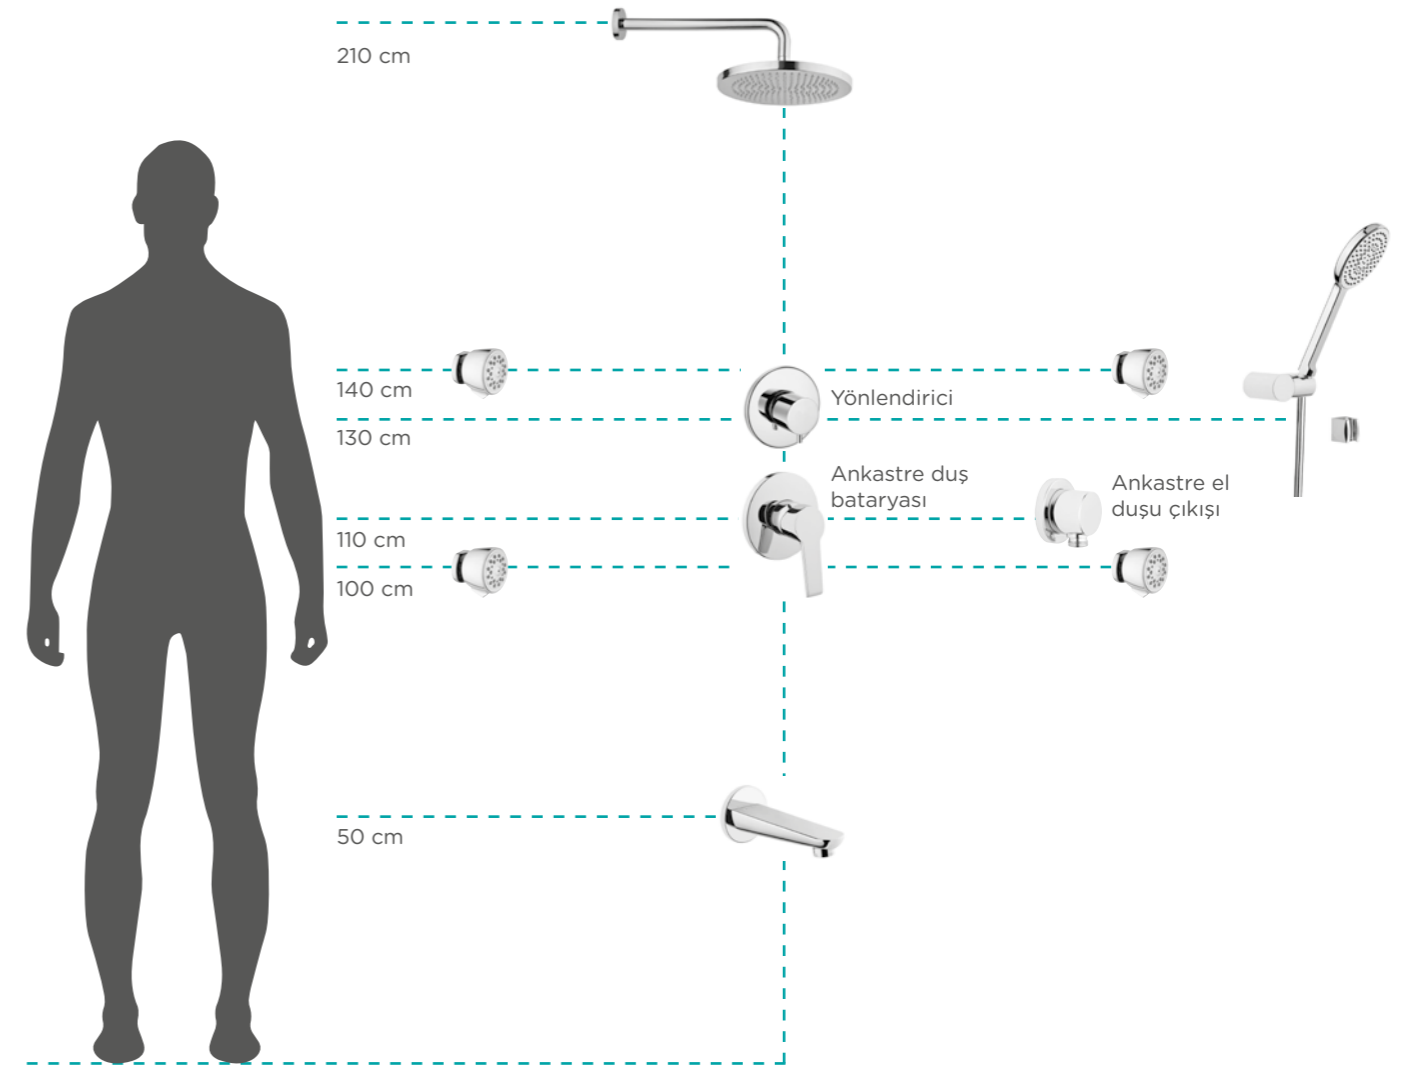

1 Yollu

Duş bataryası

Ankastre duş bataryası

2 Yollu

Banyo bataryası

Ankastre banyo bataryası

3 Yollu

Ankastre duş bataryası

Ankastre 3 yollu yönlendirici

4 Yollu

Ankastre banyo bataryası

Ankastre 3 yollu yönlendirici

Ankastre banyo bataryası

Ankastre 3 yollu yönlendirici

Ankastre banyo/duş bataryası önerilen montaj ölçüleri.

*Ölçüler duş alanında ayak basılan zemine göre, 160 cm boy uzunluğu referans alınarak verilmiştir.

Popüler ankastre banyo/duş bataryaları kombinasyonları.

Kombinasyon 1

- Ankastr banyo bataryası 2 yollu yönlendiricidir.
- Birinci yol suyu çıkış ucuna, ikinci yol ise tepe duşuna yönlendirir.

Kombinasyon 2

- Ankastr banyo bataryası 2 yollu yönlendiricidir.
- Birinci yol suyu çıkış ucuna, ikinci yol ise tepe duşuna yönlendirir.
- El duşuna yönlendirme çıkış ucundan yapılır.

Kombinasyon 3

- Ankastr duş bataryası tek yolludur.
- Tepe duşu, el duşu ve çıkış ucu kombinasyonunu kullanabilmek için 3 yollu yönlendirici kullanılmalıdır.
- Çıkış ucu modelinde el duşu çıkışı olmadığı için ankastr el duşu çıkışı kullanılması gerekir.