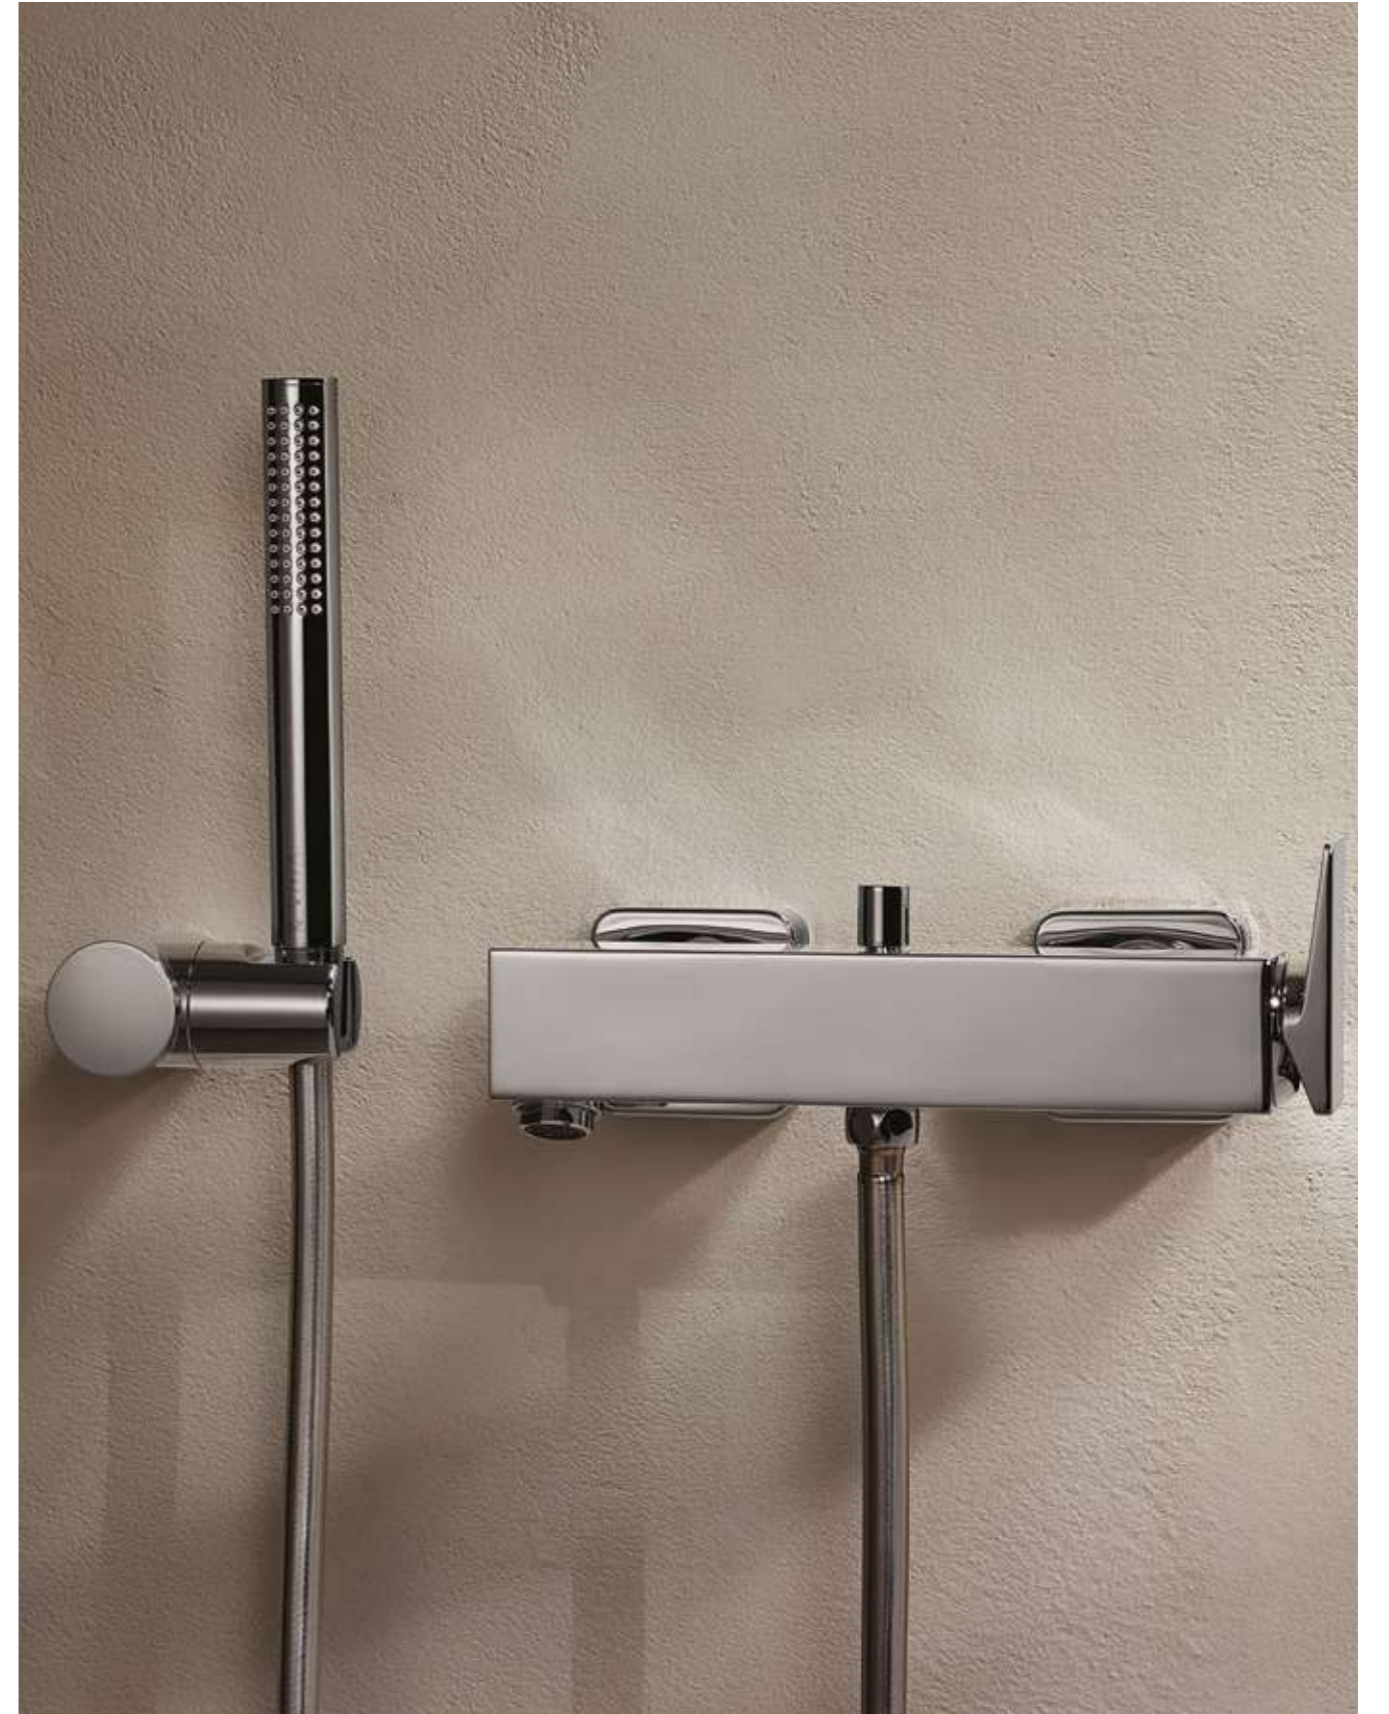

ANKASTRE TERMOSTATİK BANYO VE DUŞ BATARYALARI

V-BOX

Yeni nesil sıva altı batarya grubu V-Box, 2 veya 3 su çıkışına (batarya çıkışı, ankastre el duşu çıkışı aracılığıyla el duşu veya duş başlığı) imkan verir. V-Box duş bataryasının sıva üstü kısmı için 4 stilden birini seçebilirsiniz. Bu stillerden her biri ile uyumlu lavabo ve banyo armatürleri de sunulmaktadır.