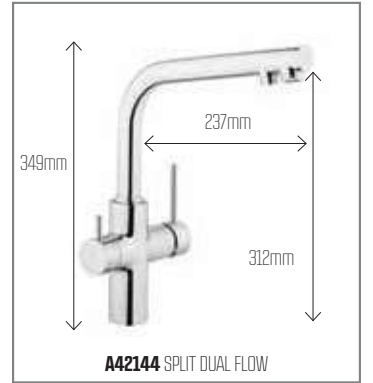

KODLAR VE ÖLÇÜLER