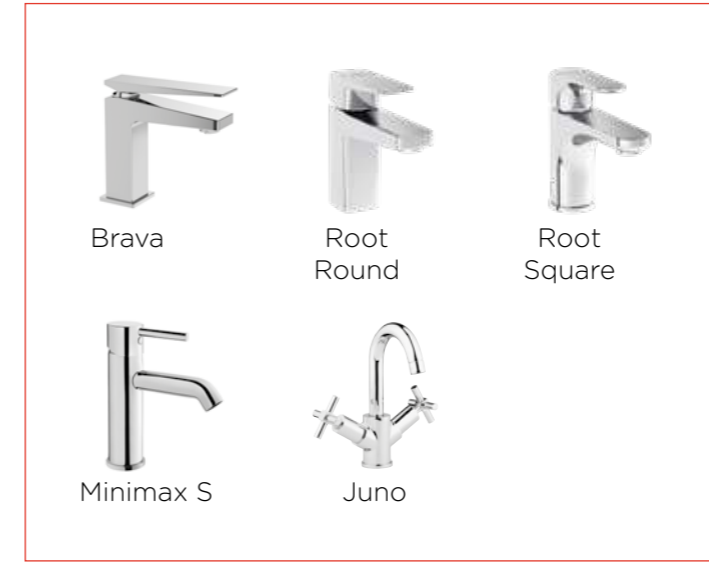

Artema'da A sınıfı su verimliliği

Unified water label, armatürlerin su tüketim seviyesini göstererek tüketicileri su tasarrufu konusunda bilinçlendiren bir sertifikadır. Avrupa standartlarını gösteren bu sertifikayı Türkiye'de ilk defa Artema ürünlerinde görebilirsiniz.

A sınıfı su tüketimine sahip Artema armatür koleksiyonları: