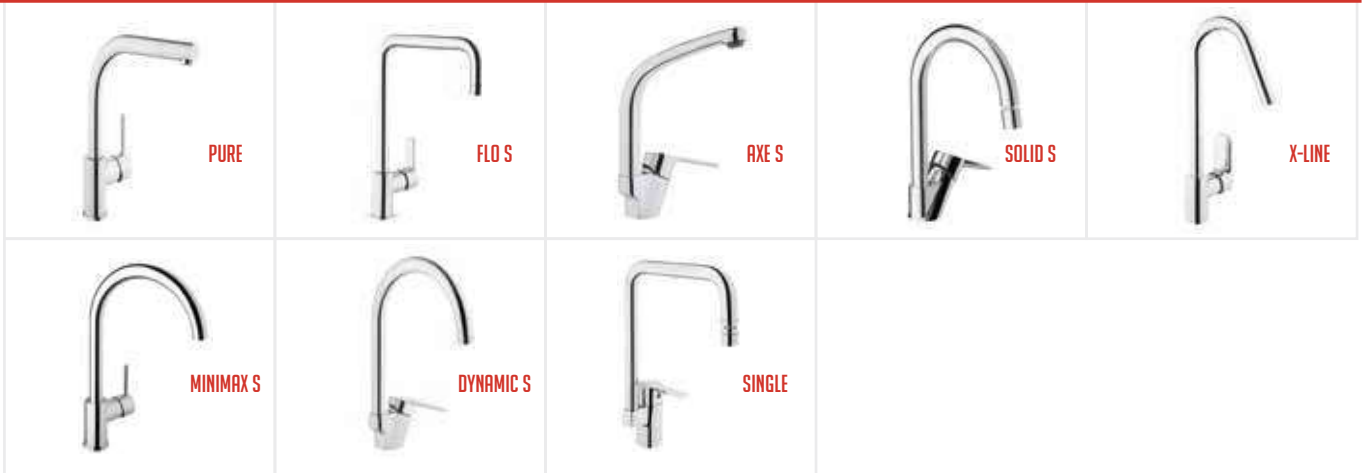

IDEALINE

Artema, zevkinize, kullanım alışkanlıklarınıza ve estetik beklentilerinize cevap verecek farklı tasarım dünyalarına ait birbirinden şık eviye bataryalarını Idealine koleksiyonunda bir araya getirdi. Artema

Idealine eviye bataryalarının özgün tasarımlarıyla beğeninizi ve zevkinizi mutfağınıza kolayca yansıtabilirsiniz.