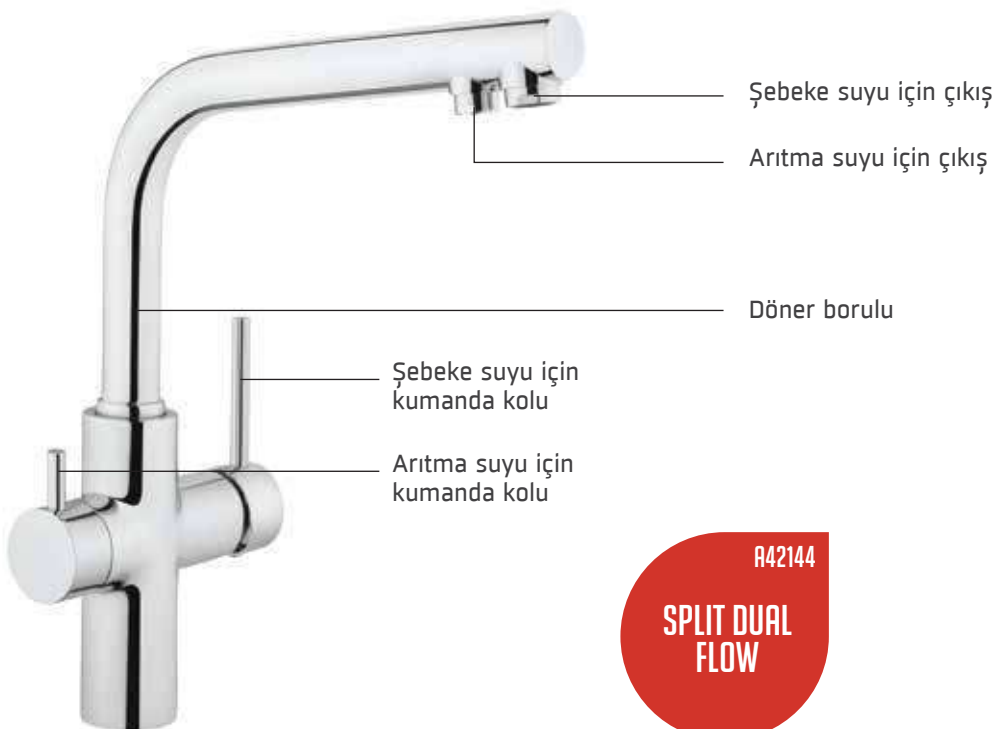

A42147
HARMONY XL
PULL-OUT

A41864
HARMONY
PULL-OUT

Mutfağınızda su arıtma sistemi* kullanıyorsanız, Artema Masterline koleksiyonundan Split Dual Flow eviye bataryası sayesinde hem şebeke suyuna hem de arıtılmış içme suyuna aynı bataryadan ve birbirlerine temas etmeden kolayca ulaşacaksınız. Modern tasarımı, yüksek döner borusu ve ergonomik kullanımıyla Split Dual Flow size benzersiz bir pratiklik ve kullanım kolaylığı sunuyor.

*Su arıtma sistemi ürüne dahil değildir.

Hem dünyayı, hem de bütçenizi düşünen Q-Line BluEco eviye bataryası gereksiz sıcak su tüketimini düşürerek evinizde %60'a varan oranlarda doğalgaz ve elektrik tasarrufu sağlıyor. 90 derecelik özel BluEco kartuşu sayesinde orta konumda açıldığında; sadece soğuk su akışı yapıyor, kombiyi çalıştırmıyor, sıcak su tüketmiyor ve suyun gereksiz ısıtılmasını engelliyor.