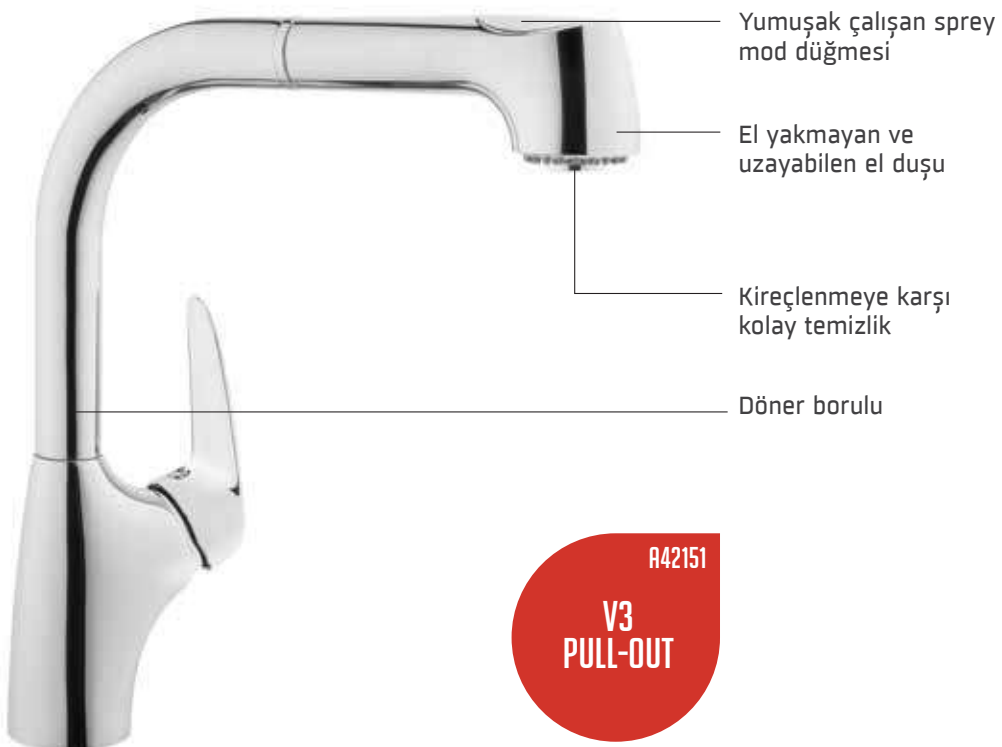

Artema V3 Pull Out eviye bataryası büyük çapı sayesinde daha geniş su akışı sağlayan el duşu ve her mutfağa uyumlu tasarımıyla size kolaylık ve pratiklik sağlayacak. Özel spreylenme fonksiyonları mutfağınızda meyveleri, sebzeleri ve yeşillikleri yıkarken en büyük yardımcınız olacak.