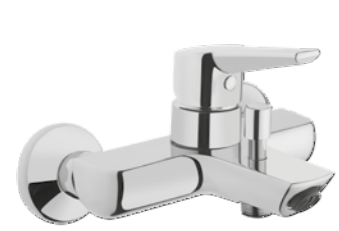

Bide bataryası
(sifon kumandalı)

▣ A42443

Lavabo bataryası
(özel ihtiyaçlar için)

▣ A42484
Y: 75 | U: 113

SOLID S

Banyo bataryası

A4244

U: 154