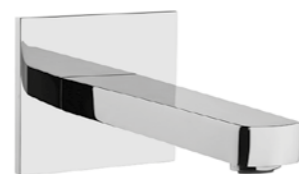

— A42226

— A4222623

A42213 kullanarak
sıva altı montajı
yapılmalıdır.

Çıkış ucu
(el duşu çıkışı)

— A42393

— A4239323

U: 167

Çıkış ucu