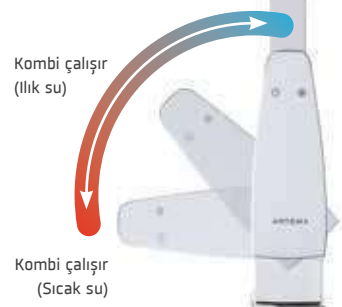

BLUECO BATARYA 90° HAREKET

Kombi çalışmaz (Soğuk su)