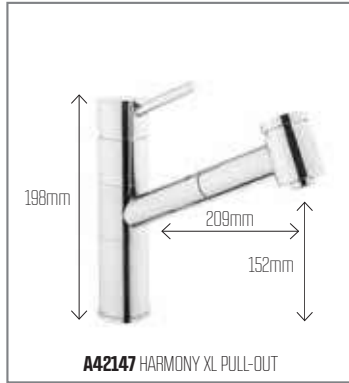

KODLAR VE ÖLÇÜLER