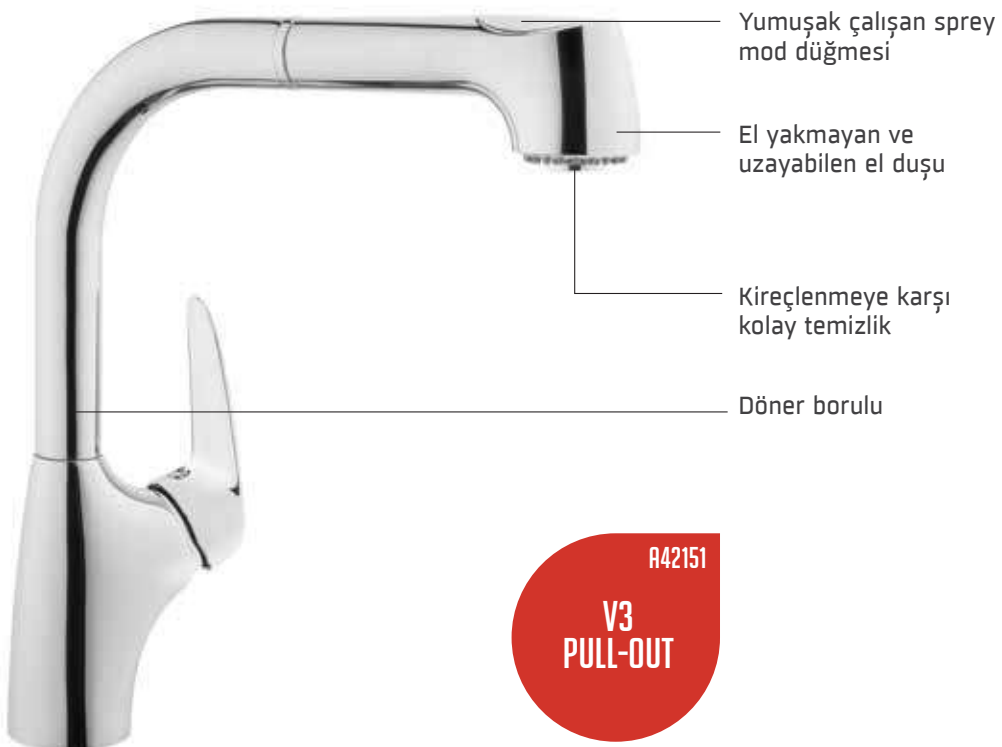

Paslanmaz elik Inox Pull - Down eviye bataryası mutfađınıza modern bir grnm kazandırıyor. Yemek yaparken, bulařık yıkarken ya da elleriniz kirliyen bile bataryanıza dokunduđunuzda zel kaplaması sayesinde zerinde parmak iziniz kalmayacak, mutfađınız her an temizliđini koruyacak.

Parmak izi tutmayan  
paslanmaz çelik gövde

Uzayabilen çıkış ucu

Döner borulu

R42153  
**INOX  
PULL-DOWN**

Artema V3 Pull Out eviye bataryası büyük çapı sayesinde daha geniş su akışı sağlayan el duşu ve her mutfağa uyumlu tasarımıyla size kolaylık ve pratiklik sağlayacak. Özel spreysel akış fonksiyonları mutfağınızda meyveleri, sebzeleri ve yeşillikleri yıkarken en büyük yardımcınız olacak.