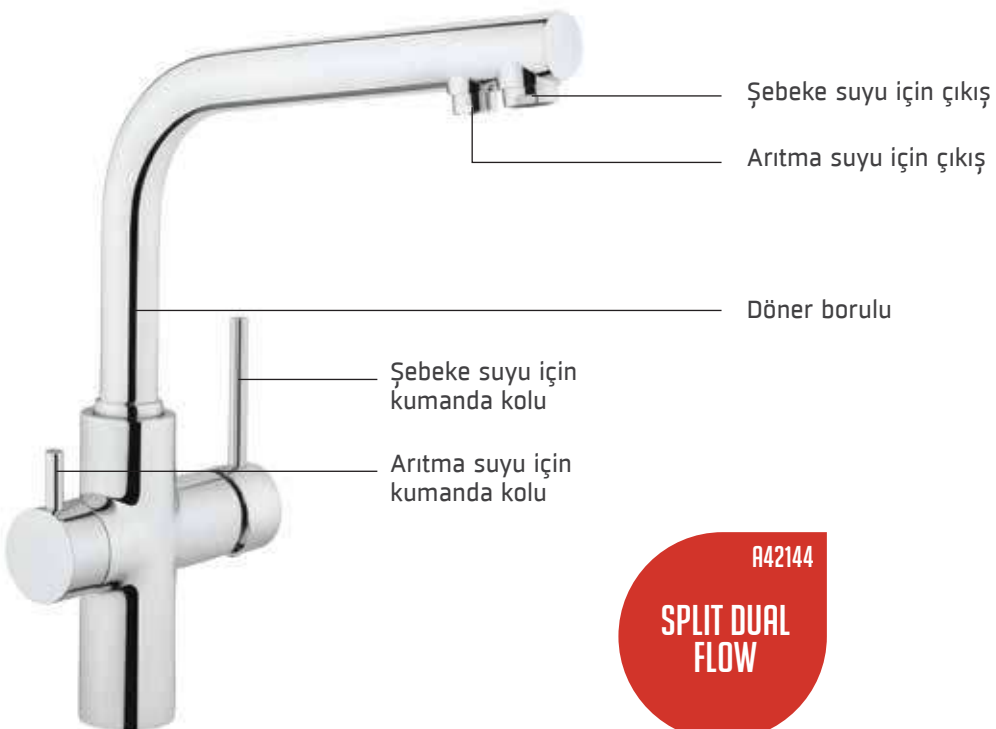

**A42147**  
**HARMONY XL**  
**PULL-OUT**

**A41864**  
**HARMONY**  
**PULL-OUT**

Mutfağınızda su arıtma sistemi\* kullanıyorsanız, Artema Masterline koleksiyonundan Split Dual Flow eviye bataryası sayesinde hem şebeke suyuna hem de arıtılmış içme suyuna aynı bataryadan ve birbirlerine temas etmeden kolayca ulaşacaksınız. Modern tasarımı, yüksek döner borusu ve ergonomik kullanımıyla Split Dual Flow size benzersiz bir pratiklik ve kullanım kolaylığı sunuyor.

\*Su arıtma sistemi ürüne dahil değildir.

Hem dünyayı, hem de bütçenizi düşünen Q-Line BluEco eviye bataryası gereksiz sıcak su tüketimini düşürerek evinizde %60'a varan oranlarda doğalgaz ve elektrik tasarrufu sağlıyor. 90 derecelik özel BluEco kartuşu sayesinde orta konumda açıldığında; sadece soğuk su akışı yapıyor, kombiyi çalıştırmıyor, sıcak su tüketmiyor ve suyun gereksiz ısıtılmasını engelliyor.