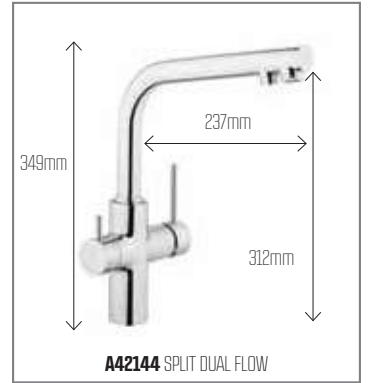

KODLAR VE ÖLÇÜLER